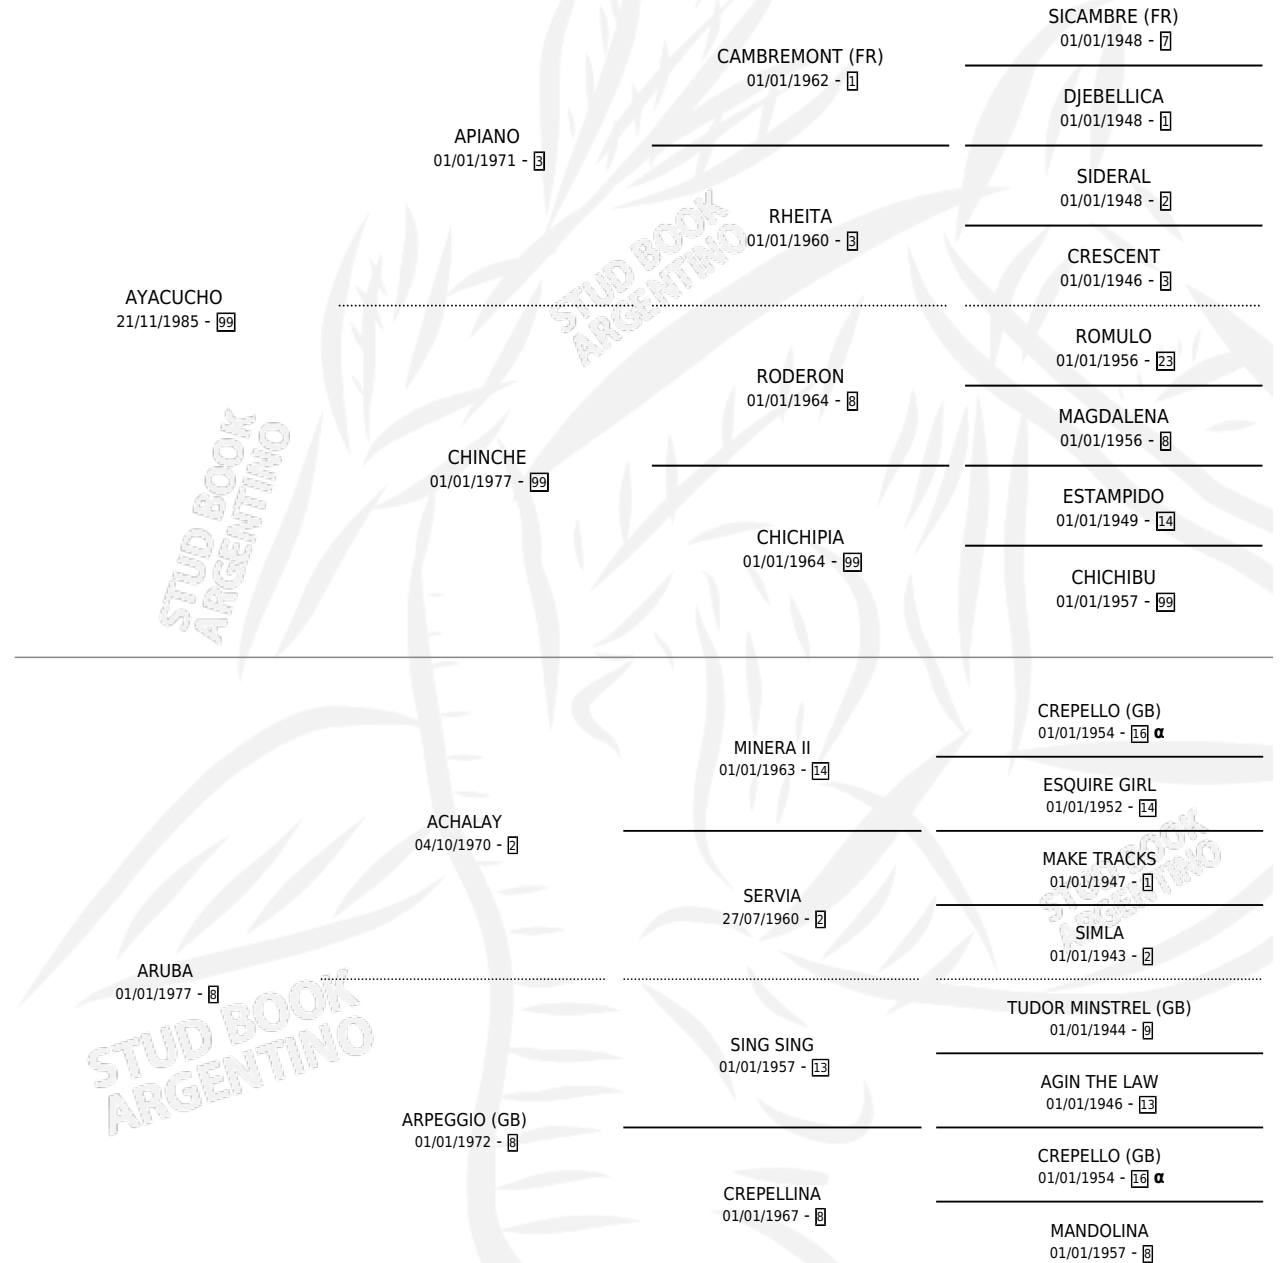

AYAJU

por AYACUCHO y ARUBA por ACHALAY

Argentina · Macho · Zaino · SP · 23/09/1989
Familia 8-c · Volumen 33

ESTADO

TIPIFICACIÓN SANGUÍNEA	✓
TIPIFICACIÓN POR ADN	X
PASAPORTE	X
IDENTIFICACIÓN POR MICROCHIP	X
REPRODUCTOR	✓

Lugar de nacimiento: Yuyos Brujos
Criador: Principi Alberto

~

HIJOS

	MACHOS	HEMBRAS
3 NACIERON	2	1
SIN ACTUACIONES		

PEDIGREE

INBREEDING : α

SERVICIOS PADRILLO

TEMPORADA	HARAS	SERVICIO	NAC.	EFFECTIVIDAD
2000	YUYOS BRUJOS	5	0	0.00 %
1999	YUYOS BRUJOS	7	3	42.86 %
1998	YUYOS BRUJOS	1	0	0.00 %
1997	YUYOS BRUJOS	3	0	0.00 %