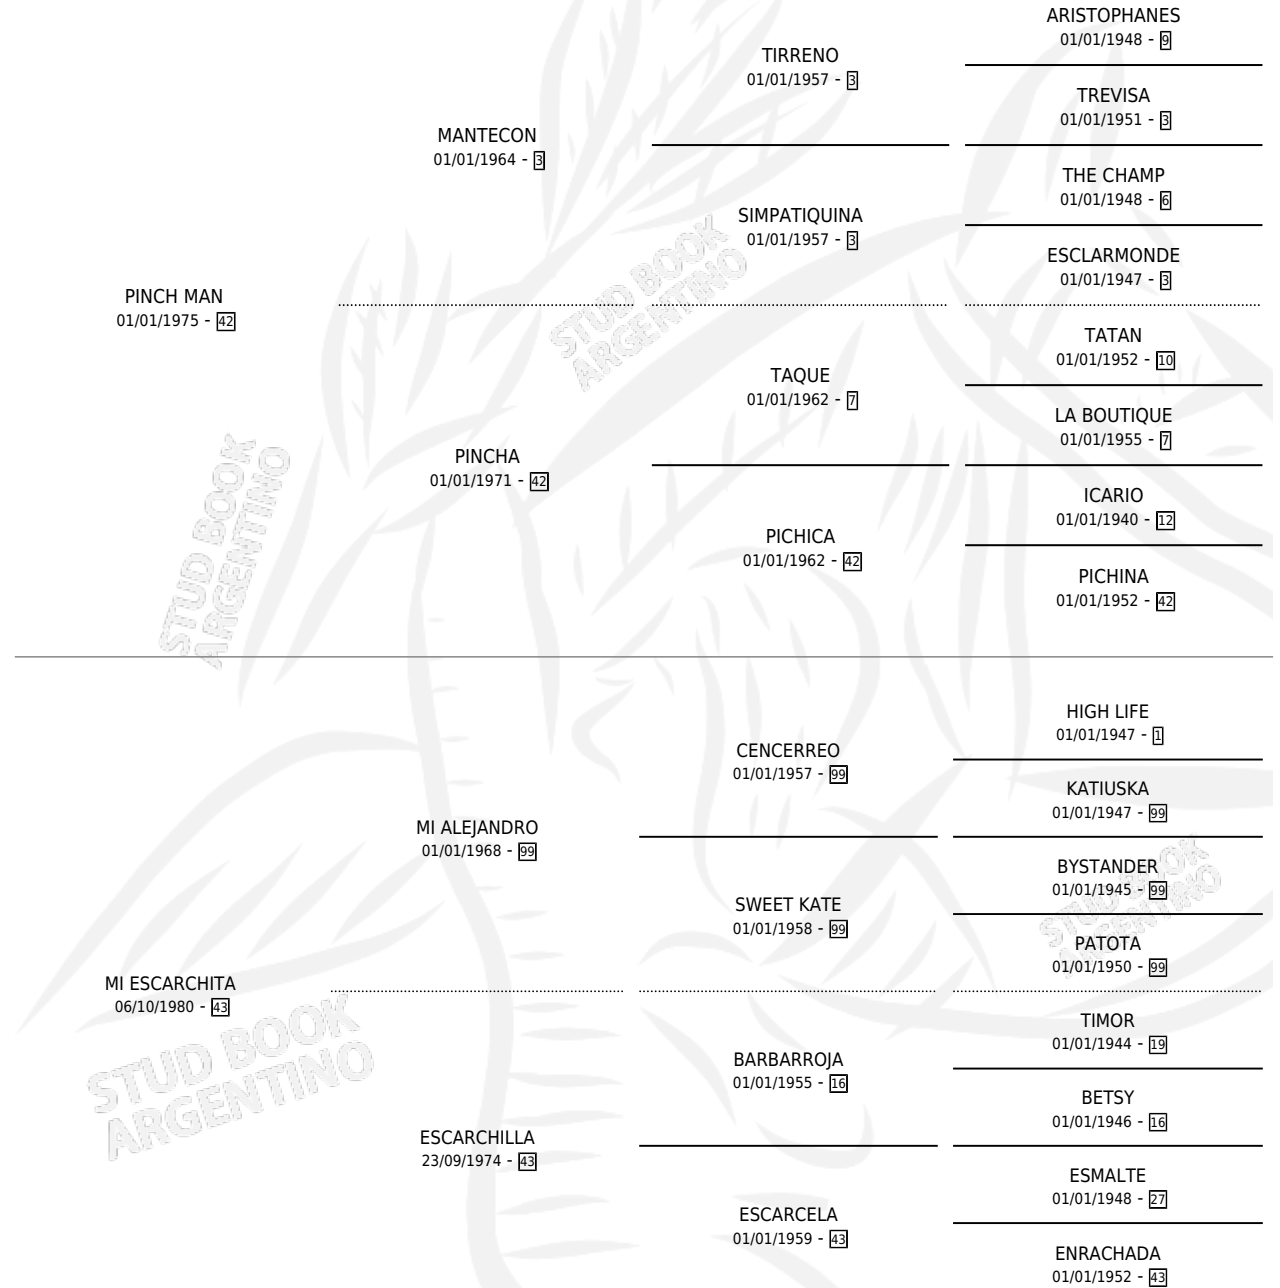

MI SOFIA

por PINCH MAN y MI ESCARCHITA por MI ALEJANDRO

Argentina · Hembra · Zaino · SP · 04/10/1989
Familia 43 · Volumen 33

ESTADO

TIPIFICACIÓN SANGUÍNEA	X
TIPIFICACIÓN POR ADN	X
PASAPORTE	X
IDENTIFICACIÓN POR MICROCHIP	X
REPRODUCTOR	X

Lugar de nacimiento: El Entrevero

Criador: Sin dato

PEDIGREE

MI SOFIA

Datos oficiales del Stud Book Argentino

Documento generado el 10/05/2026

studbook.org.ar