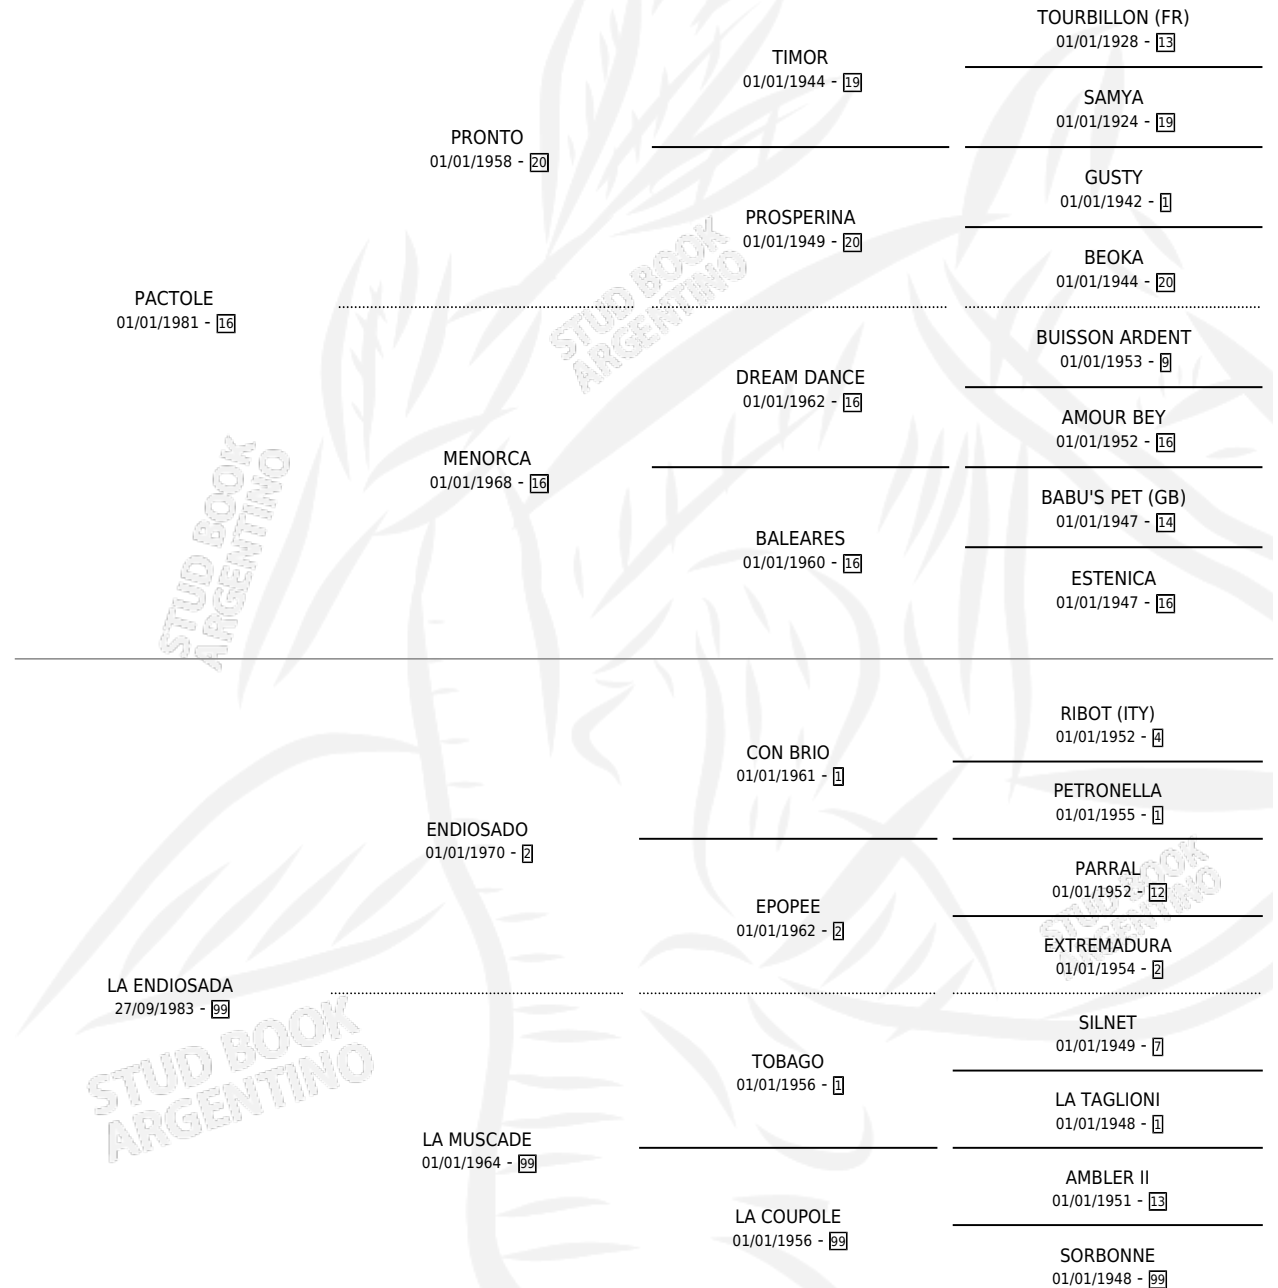

PACTO

por PACTOLE y LA ENDIOSADA por ENDIOSADO

Argentina · Macho · Alazan · SP · 24/11/1989
Familia 99 · Volumen 33

ESTADO

TIPIFICACIÓN SANGUÍNEA	X
TIPIFICACIÓN POR ADN	X
PASAPORTE	X
IDENTIFICACIÓN POR MICROCHIP	X
REPRODUCTOR	X

Lugar de nacimiento: Arco Iris

Criador: Manzione Alberto Faustino

PEDIGREE

PACTO

Datos oficiales del Stud Book Argentino

Documento generado el 26/04/2026

studbook.org.ar