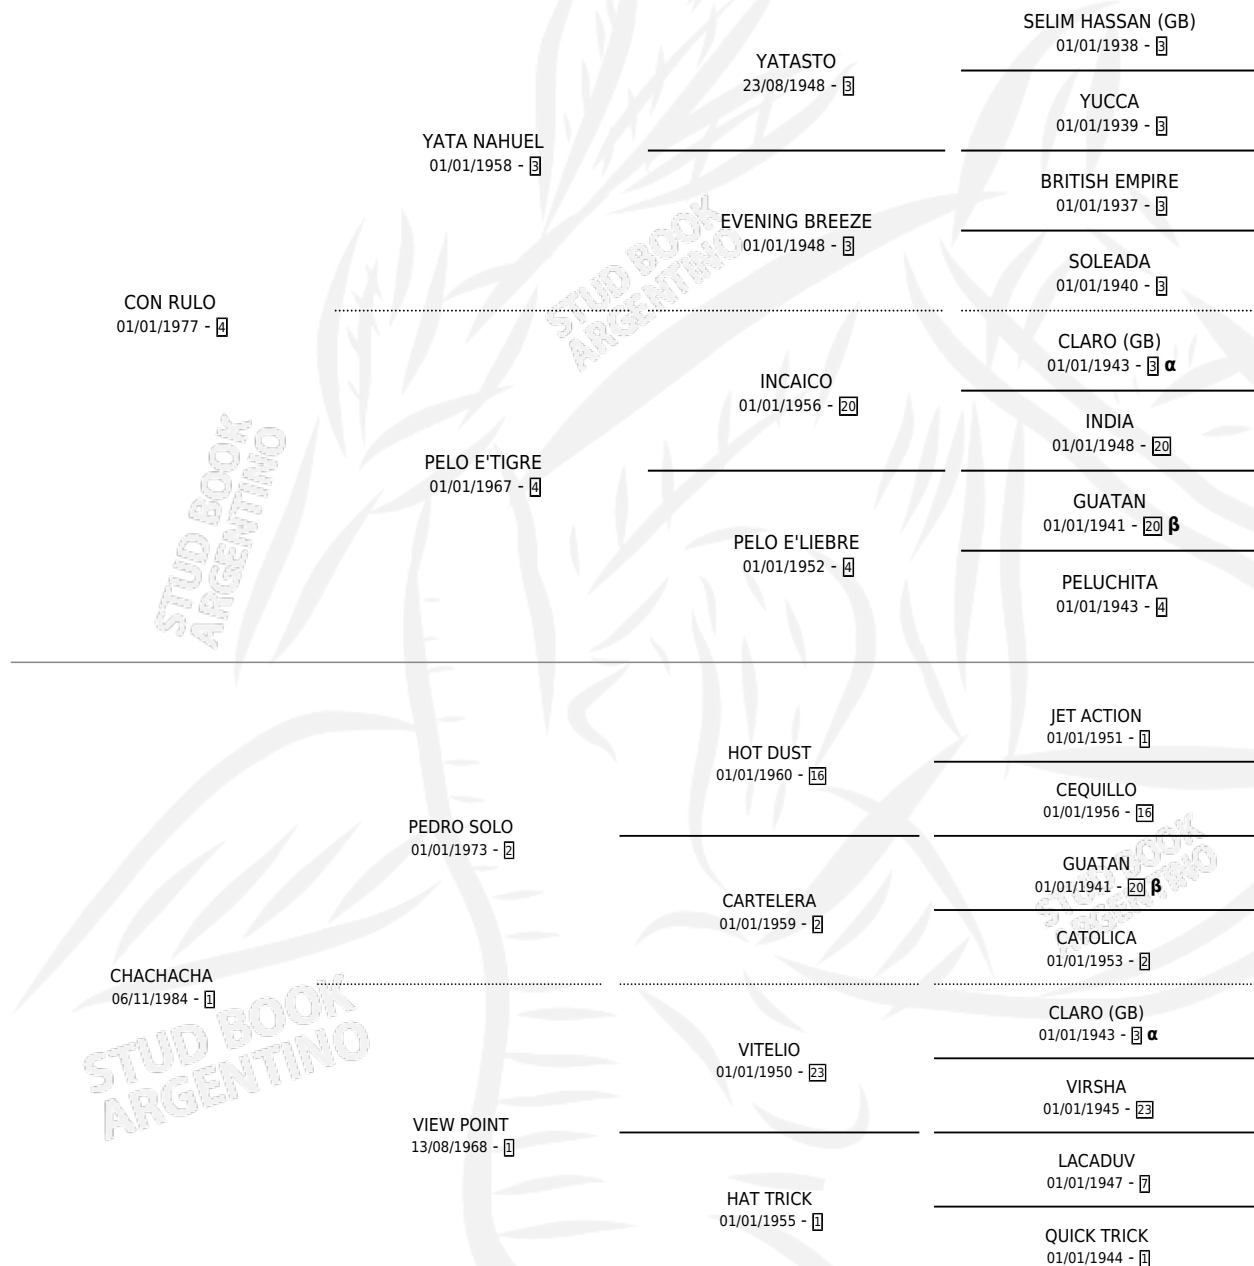

YO PRIMERA

por CON RULO y CHACHACHA por PEDRO SOLO

Argentina · Hembra · Alazan · SP · 05/11/1989
Familia 1-n · Volumen 33

ESTADO

TIPIFICACIÓN SANGUÍNEA	X
TIPIFICACIÓN POR ADN	X
PASAPORTE	X
IDENTIFICACIÓN POR MICROCHIP	X
REPRODUCTOR	X

Lugar de nacimiento: San Pedro

Criador: Sin dato

PEDIGREE

INBREEDING : α, β

CAMPAÑA

Solo carreras oficiales de Argentina

POR EDAD

EDAD	CC	1°	2°	3°	4°	5°	NP	CLC	CLG	CLCG1	CLGG1	IMPORTE	GANANCIA / CC
4 AÑOS	2	0	2	0	0	0	0	0	0	0	0	\$3,300	\$1,650
TOTALES	2	0	2	0	0	0	0	0	0	0	0	\$3,300	\$1,650
%		0.0%	100%	0.0%	0.0%	0.0%	0.0%	0.0%	0.0%	0.0%	0.0%		