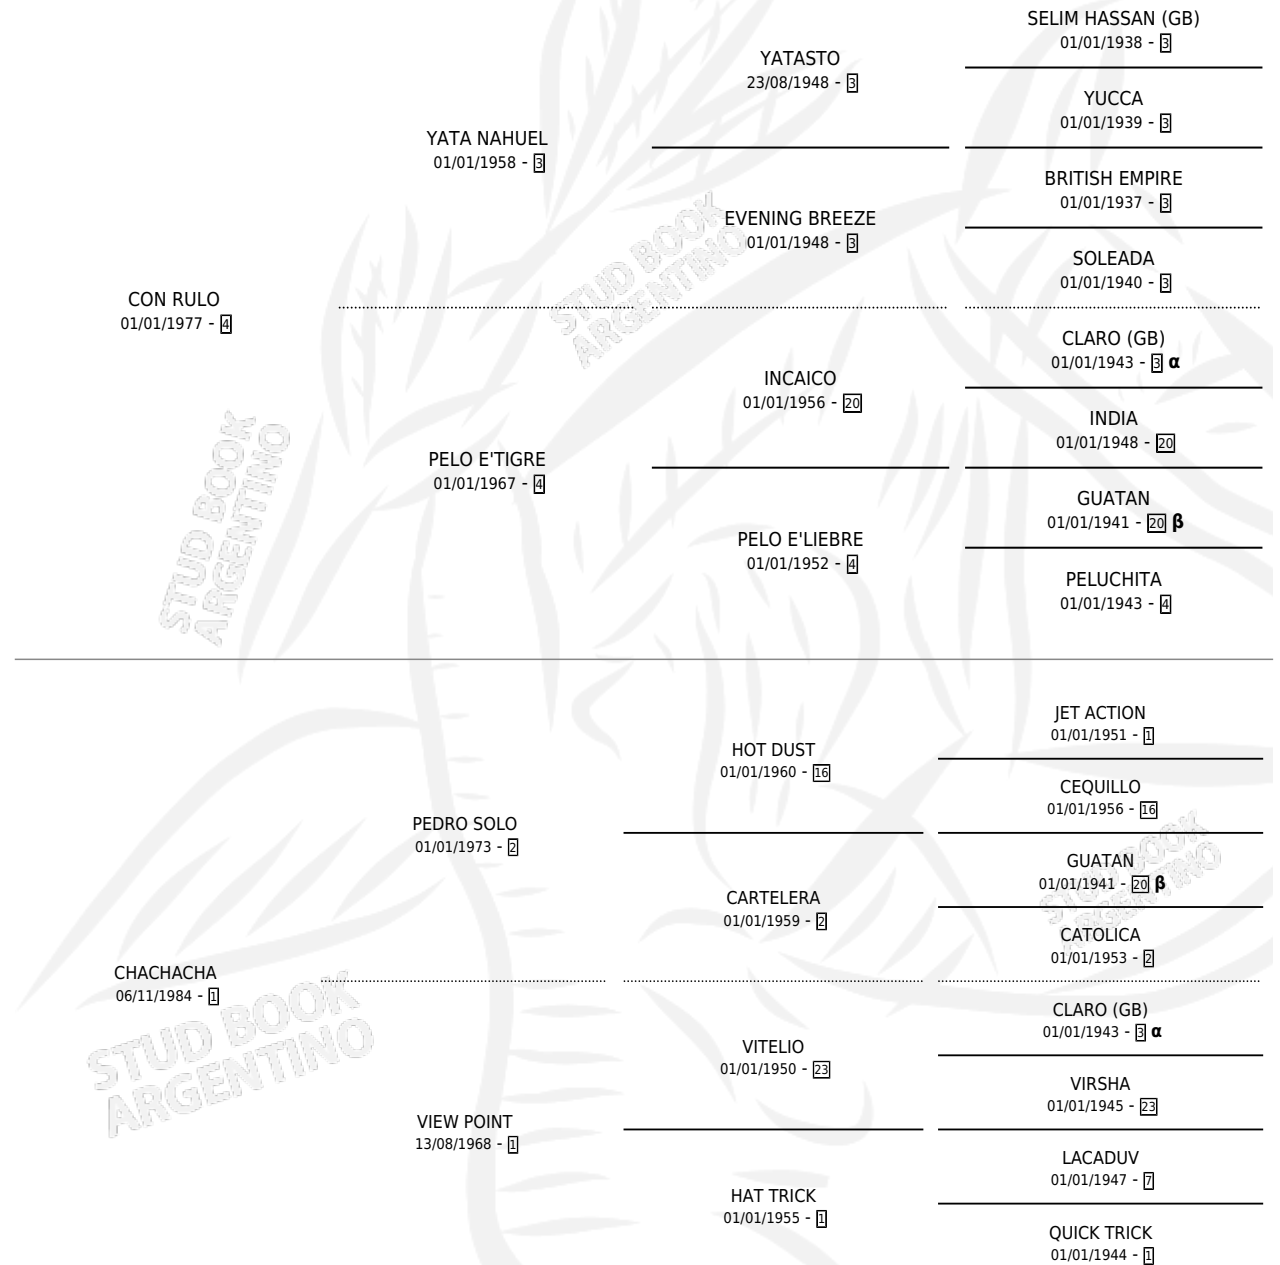

YO PRIMERA

por CON RULO y CHACHACHA por PEDRO SOLO

Argentina · Hembra · Alazan · SP · 05/11/1989
Familia 1-n · Volumen 33

ESTADO

TIPIFICACIÓN SANGUÍNEA	X
TIPIFICACIÓN POR ADN	X
PASAPORTE	X
IDENTIFICACIÓN POR MICROCHIP	X
REPRODUCTOR	X

Lugar de nacimiento: San Pedro

Criador: Sin dato

PEDIGREE

INBREEDING : α, β

CAMPAÑA

Solo carreras oficiales de Argentina

POR EDAD

EDAD	CC	1°	2°	3°	4°	5°	NP	CLC	CLG	CLCG1	CLGG1	IMPORTE	GANANCIA / CC
4 AÑOS	2	0	2	0	0	0	0	0	0	0	0	\$3,300	\$1,650
TOTALES	2	0	2	0	0	0	0	0	0	0	0	\$3,300	\$1,650
%		0.0%	100%	0.0%	0.0%	0.0%	0.0%	0.0%	0.0%	0.0%	0.0%		

Placés en San Isidro en 2 carreras disputadas.

POR DISTANCIA

HIPODROMO	CC	1°	2°	3°	4°	5°	NP	CLC	CLG	CLCG1	CLGG1	IMPORTE
SAN ISIDRO	2	0	2	0	0	0	0	0	0	0	0	\$3,300
1400 MTS	2	0	2	0	0	0	0	0	0	0	0	\$3,300

POR PISTA