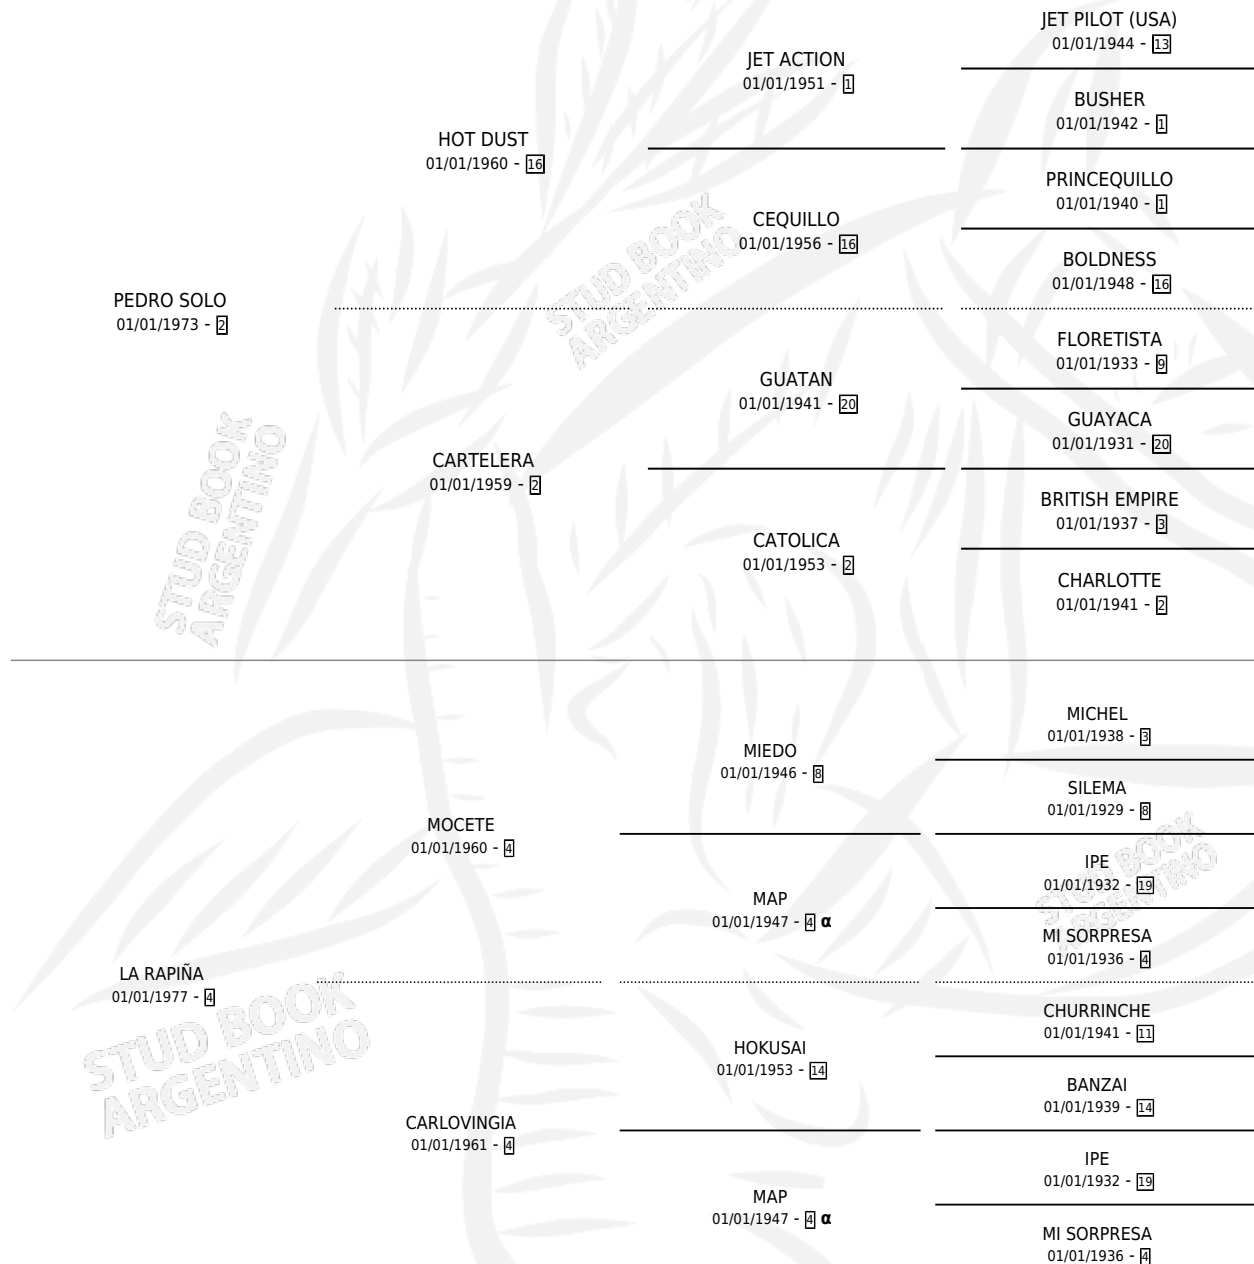

POLIGAMICA

por PEDRO SOLO y LA RAPIÑA por MOCETE

Argentina · Hembra · Zaino · SP · 11/11/1989
Familia 4-b · Volumen 33

ESTADO

TIPIFICACIÓN SANGUÍNEA	✓
TIPIFICACIÓN POR ADN	✓
PASAPORTE	X
IDENTIFICACIÓN POR MICROCHIP	X
REPRODUCTOR	✓

Lugar de nacimiento: San Pedro

Criador: Sin dato

~

HIJOS

	MACHOS	HEMBRAS
5 NACIERON	1	4
SIN ACTUACIONES		

PEDIGREE

INBREEDING : α

CAMPAÑA

Solo carreras oficiales de Argentina

POR EDAD

EDAD	CC	1°	2°	3°	4°	5°	NP	CLC	CLG	CLCG1	CLGG1	IMPORTE	GANANCIA / CC
5 AÑOS	2	0	0	0	0	0	2	0	0	0	0	\$0	\$0
TOTALES	2	0	0	0	0	0	2	0	0	0	0	\$0	\$0
%		0.0%	0.0%	0.0%	0.0%	0.0%	100%	0.0%	0.0%	0.0%	0.0%		