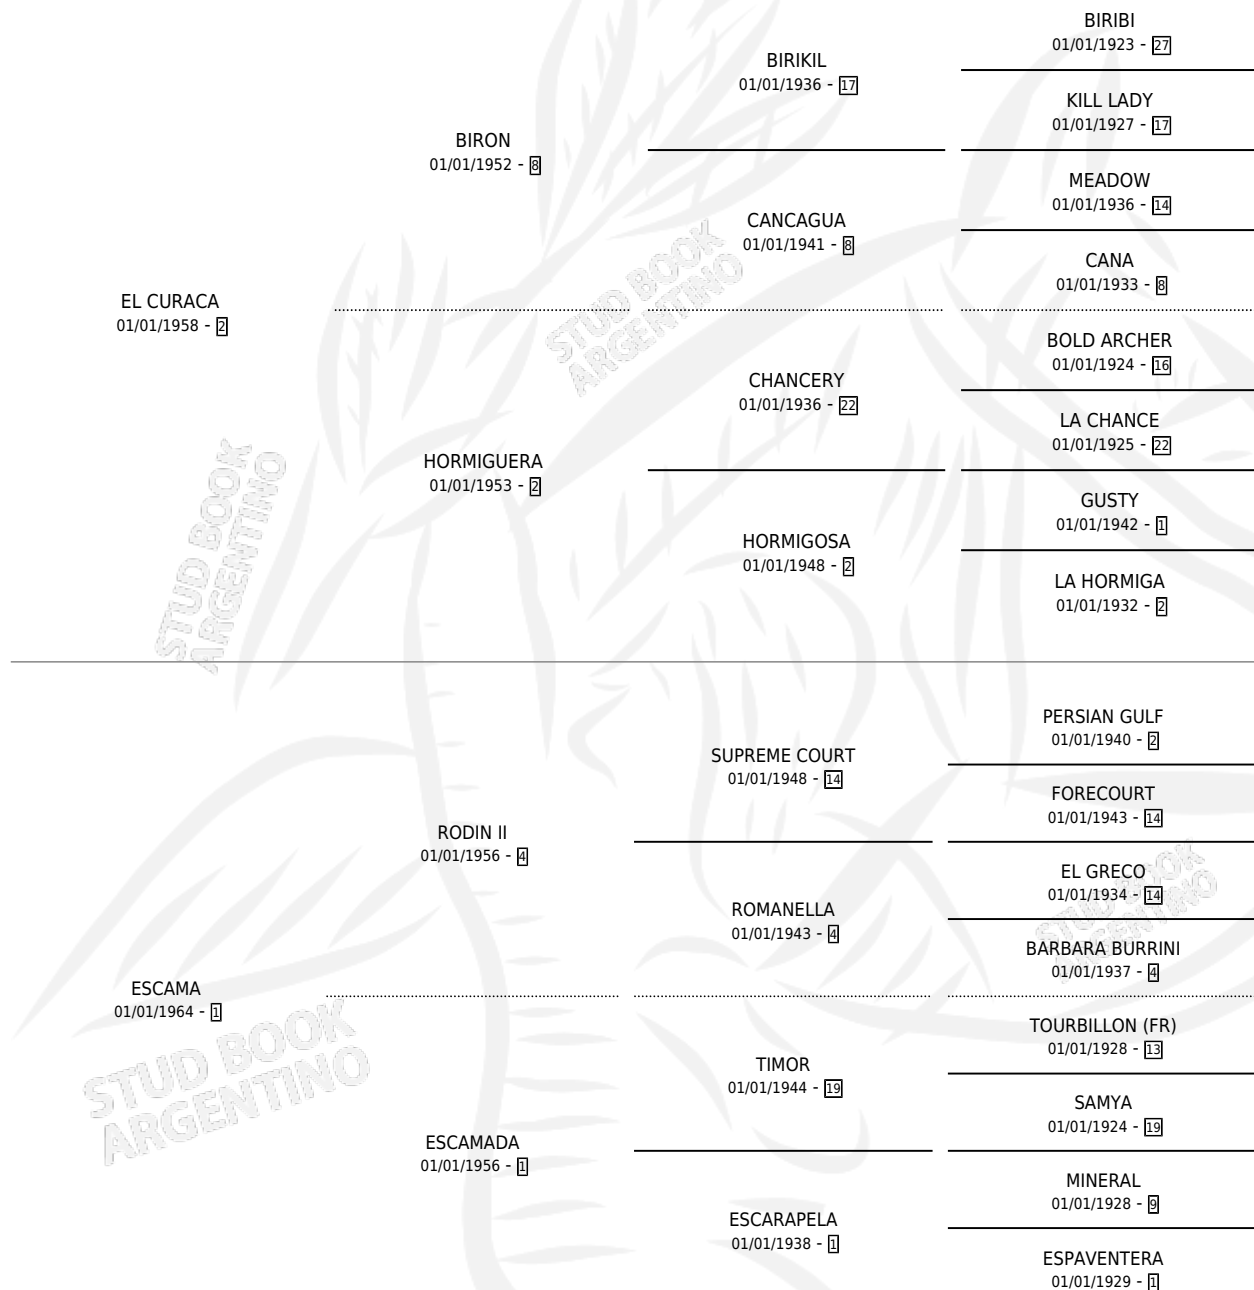

LA ESCANDALOSA

por EL CURACA y ESCAMA por RODIN II

Argentina · Hembra · Alazan Tostado · SP · 01/01/1970
Familia 1-e · Volumen 27

ESTADO

TIPIFICACIÓN SANGUÍNEA	X
TIPIFICACIÓN POR ADN	X
PASAPORTE	X
IDENTIFICACIÓN POR MICROCHIP	X
REPRODUCTOR	✓

Lugar de nacimiento: Campo particular

Criador: Sin dato

~

HIJOS

	MACHOS	HEMBRAS
6 NACIERON	2	4
2 CORRIERON	1	1
1 GANARON	0	1
0 GANADORES CL	0 GANADORES GR	0 GANADORES G1

PEDIGREE

S

mientos 1 / Efectividad 50.00%

PADRILLO

PRODUCTO

CRIADOR

1ER SERVICIO

ÚLTIMO SERVICIO

ARTFUL (FR)

DISCO BAR (M A, 15/10/1984)

SIN DATO

LA ESCANDALOSA

MARY'S POLICY (USA) ∅

Datos oficiales del Stud Book Argentino

Documento generado el 08/05/2026

studbook.org.ar