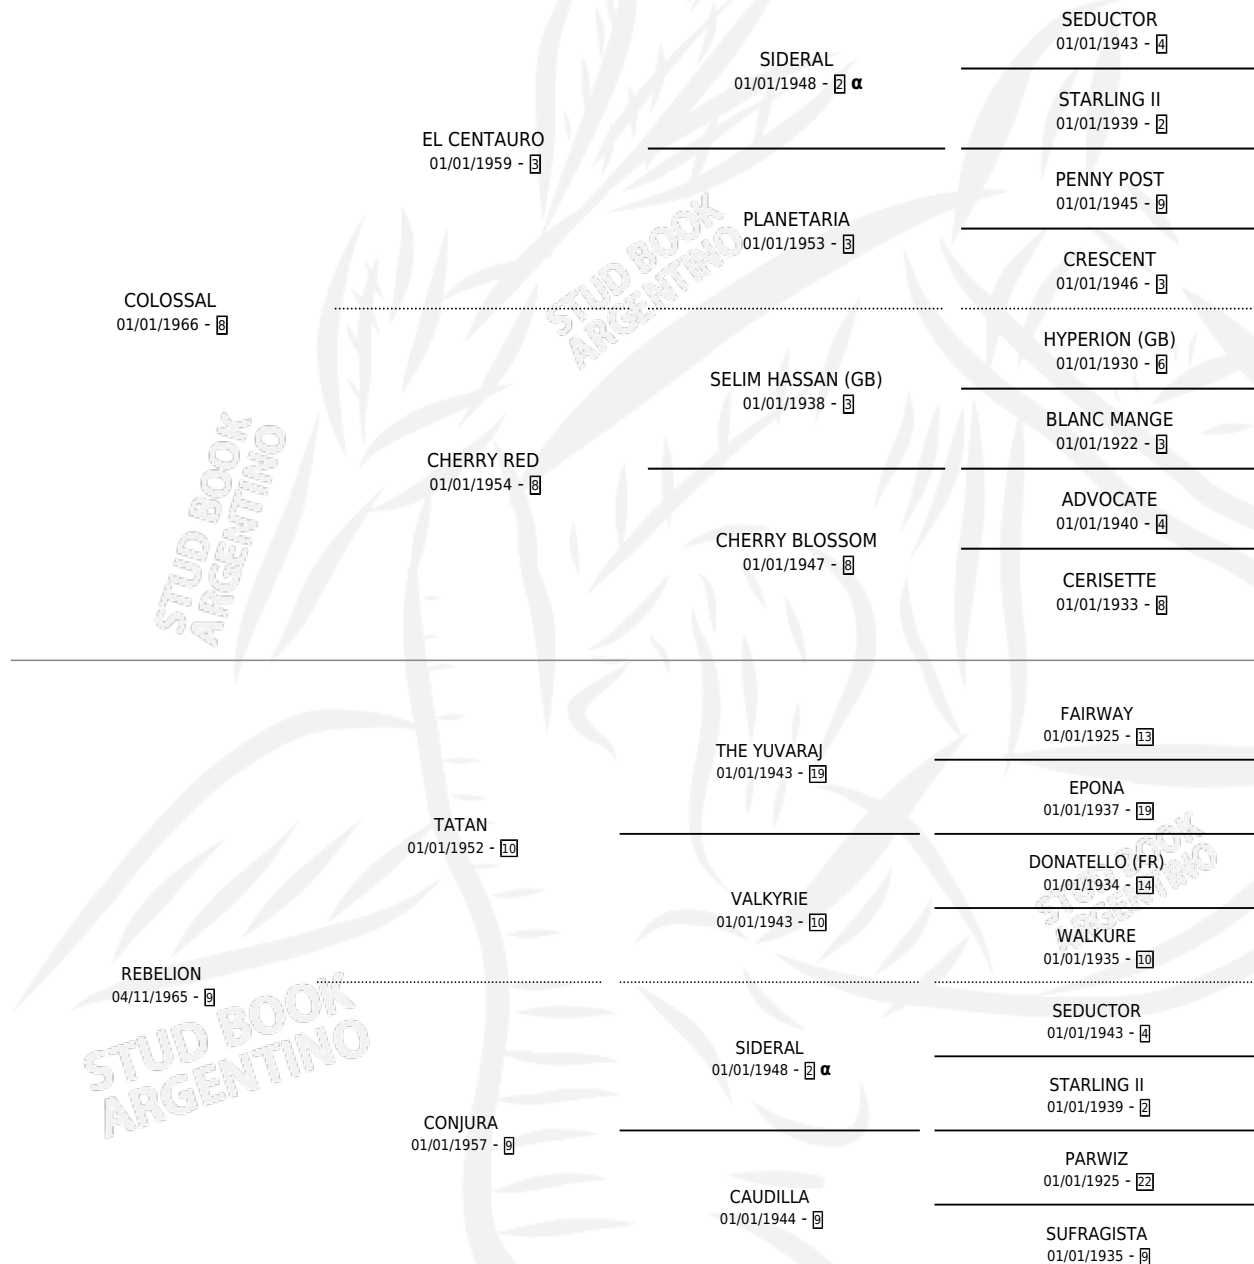

REACCIONARIO

por COLOSSAL y REBELION por TATAN

Argentina · Macho · Alazan Tostado · SP · 10/11/1970
Familia 9-g · Volumen 27

ESTADO

TIPIFICACIÓN SANGUÍNEA	X
TIPIFICACIÓN POR ADN	X
PASAPORTE	X
IDENTIFICACIÓN POR MICROCHIP	X
REPRODUCTOR	X

Lugar de nacimiento: Campo particular

Criador: Sin dato

PEDIGREE

INBREEDING : α

REACCIONARIO

Datos oficiales del Stud Book Argentino

Documento generado el 08/05/2026

studbook.org.ar