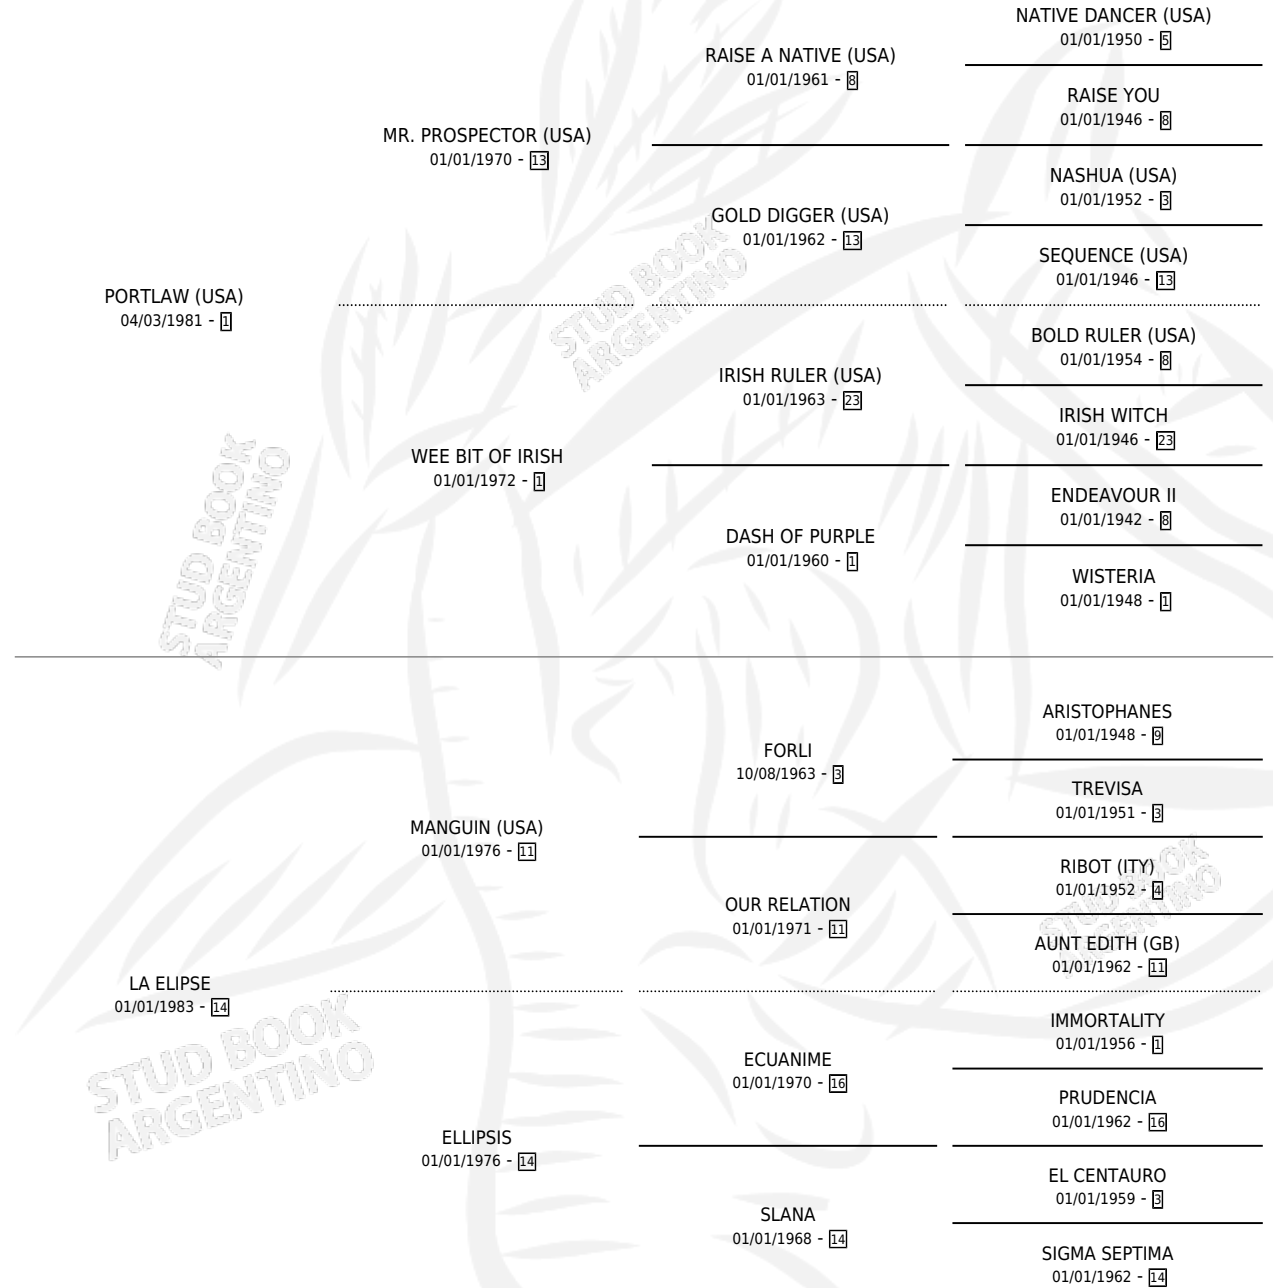

PUERTO ECLIPSADO

por **PORTLAW (USA)** y **LA ELIPSE** por **MANGUIN (USA)**

Argentina · Macho · Zaino · SP · 18/11/1989
Familia 14-c · Volumen 33

ESTADO

TIPIFICACIÓN SANGUÍNEA	X
TIPIFICACIÓN POR ADN	X
PASAPORTE	X
IDENTIFICACIÓN POR MICROCHIP	X
REPRODUCTOR	X

Lugar de nacimiento: Campo particular

Criador: Tattersall

PEDIGREE

CAMPAÑA

Solo carreras oficiales de Argentina

POR EDAD

EDAD	CC	1°	2°	3°	4°	5°	NP	CLC	CLG	CLCG1	CLGG1	IMPORTE	GANANCIA / CC
4 AÑOS	2	0	0	0	0	0	2	0	0	0	0	\$0	\$0
5 AÑOS	11	1	0	4	1	1	4	0	0	0	0	\$8,040	\$731
TOTALES	13	1	0	4	1	1	6	0	0	0	0	\$8,040	\$618
%		7.7%	0.0%	30.8%	7.7%	7.7%	46.2%	0.0%	0.0%	0.0%	0.0%		