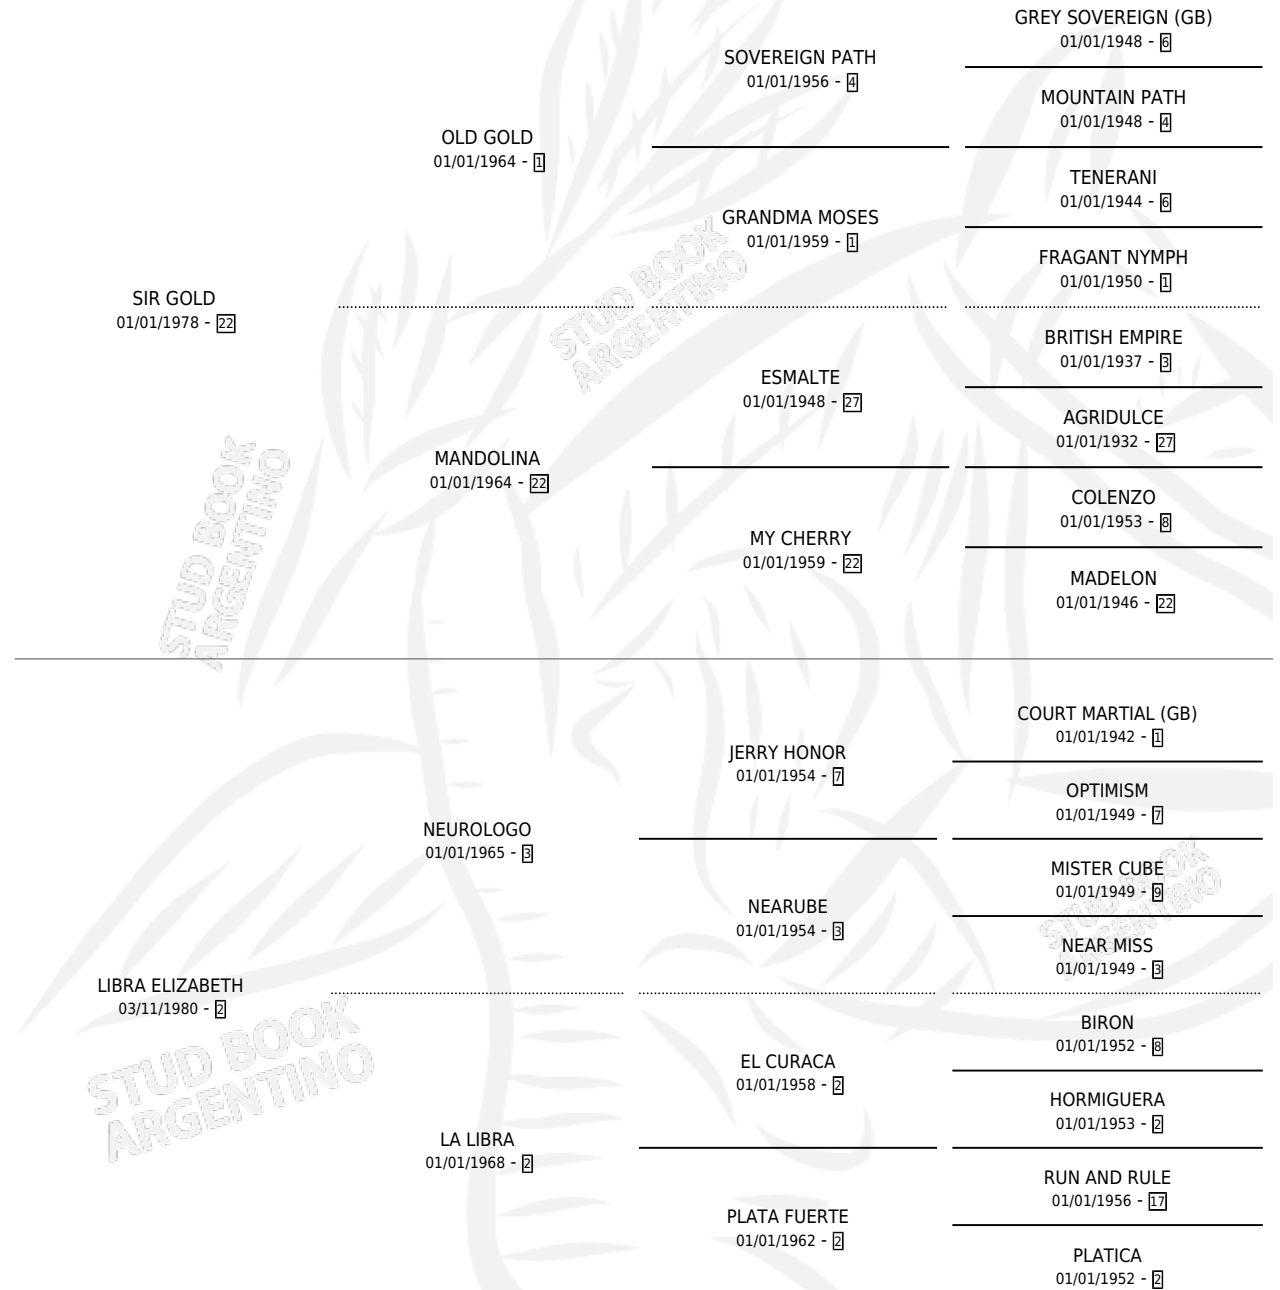

SR. LUIS

por SIR GOLD y LIBRA ELIZABETH por NEUROLOGO

Argentina · Macho · Zaino · SP · 15/11/1989
Familia 2 · Volumen 33

ESTADO

TIPIFICACIÓN SANGUÍNEA	X
TIPIFICACIÓN POR ADN	X
PASAPORTE	X
IDENTIFICACIÓN POR MICROCHIP	X
REPRODUCTOR	X

Lugar de nacimiento: Walter Patricia

Criador: Sin dato

PEDIGREE

SR. LUIS

Datos oficiales del Stud Book Argentino

Documento generado el 10/05/2026

studbook.org.ar