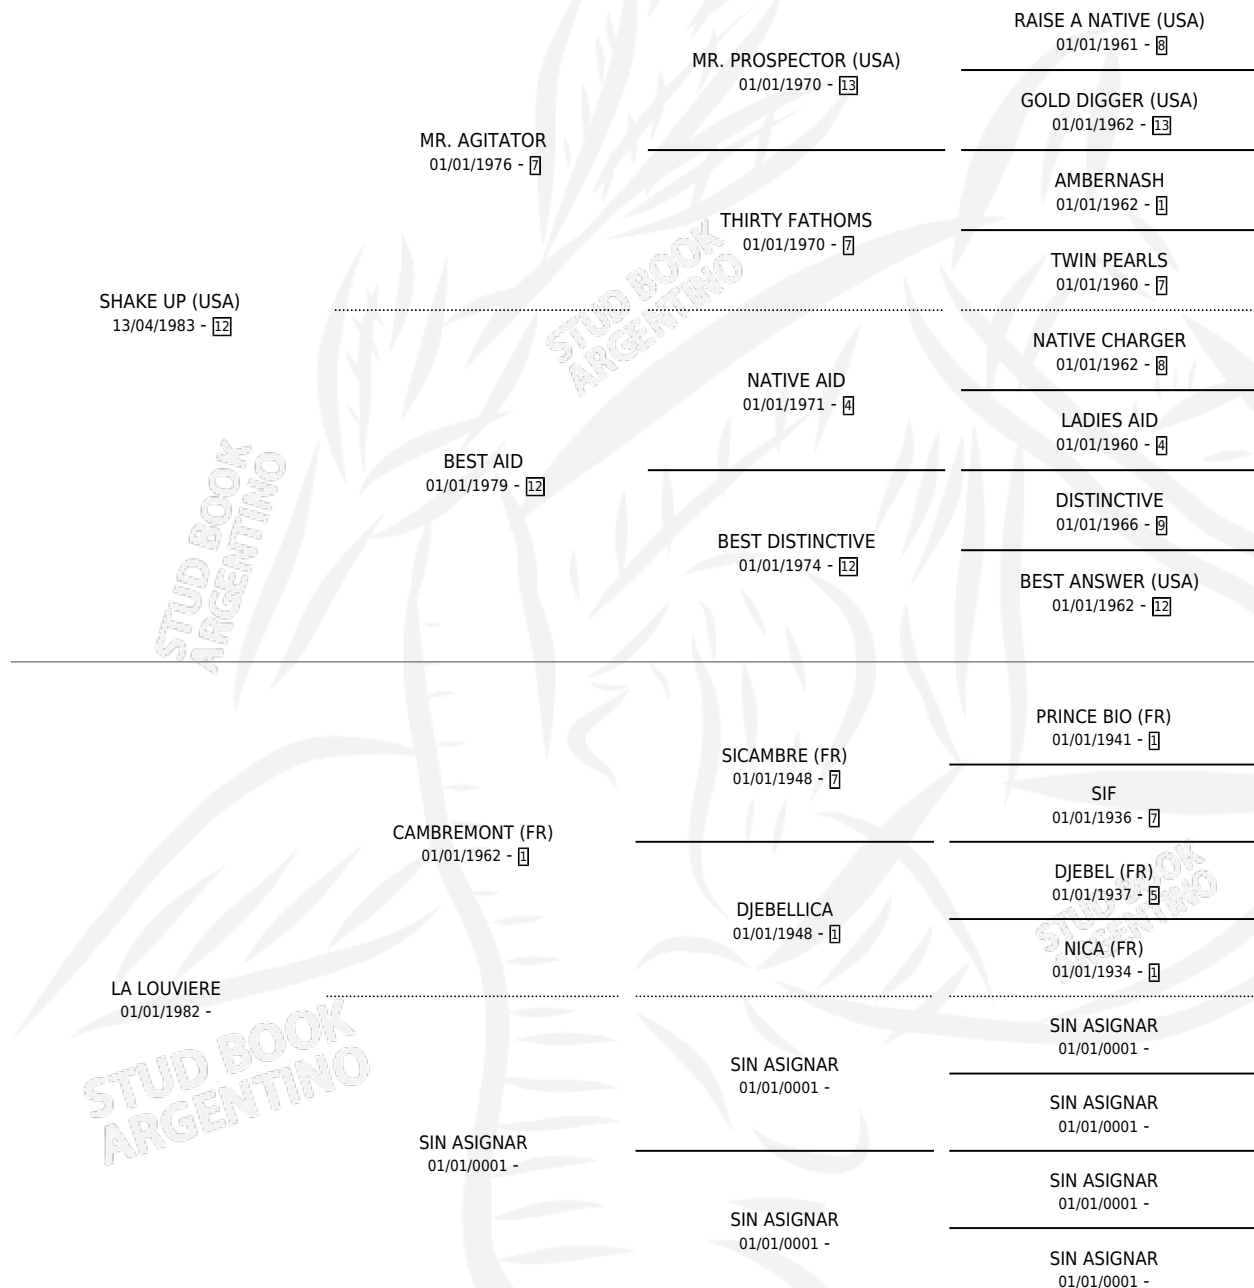

DEBBIE SHAKE

por **SHAKE UP (USA)** y **LA LOUVIERE** por **CAMBREMONT (FR)**

Argentina · Hembra · Zaino · SP · 03/11/1989
Familia · Volumen 33

ESTADO

TIPIFICACIÓN SANGUÍNEA	X
TIPIFICACIÓN POR ADN	X
PASAPORTE	X
IDENTIFICACIÓN POR MICROCHIP	X
REPRODUCTOR	X

Lugar de nacimiento: Azul Blanca
Criador: Sin dato

PEDIGREE

DEBBIE SHAKE

Datos oficiales del Stud Book Argentino

Documento generado el 09/05/2026

studbook.org.ar