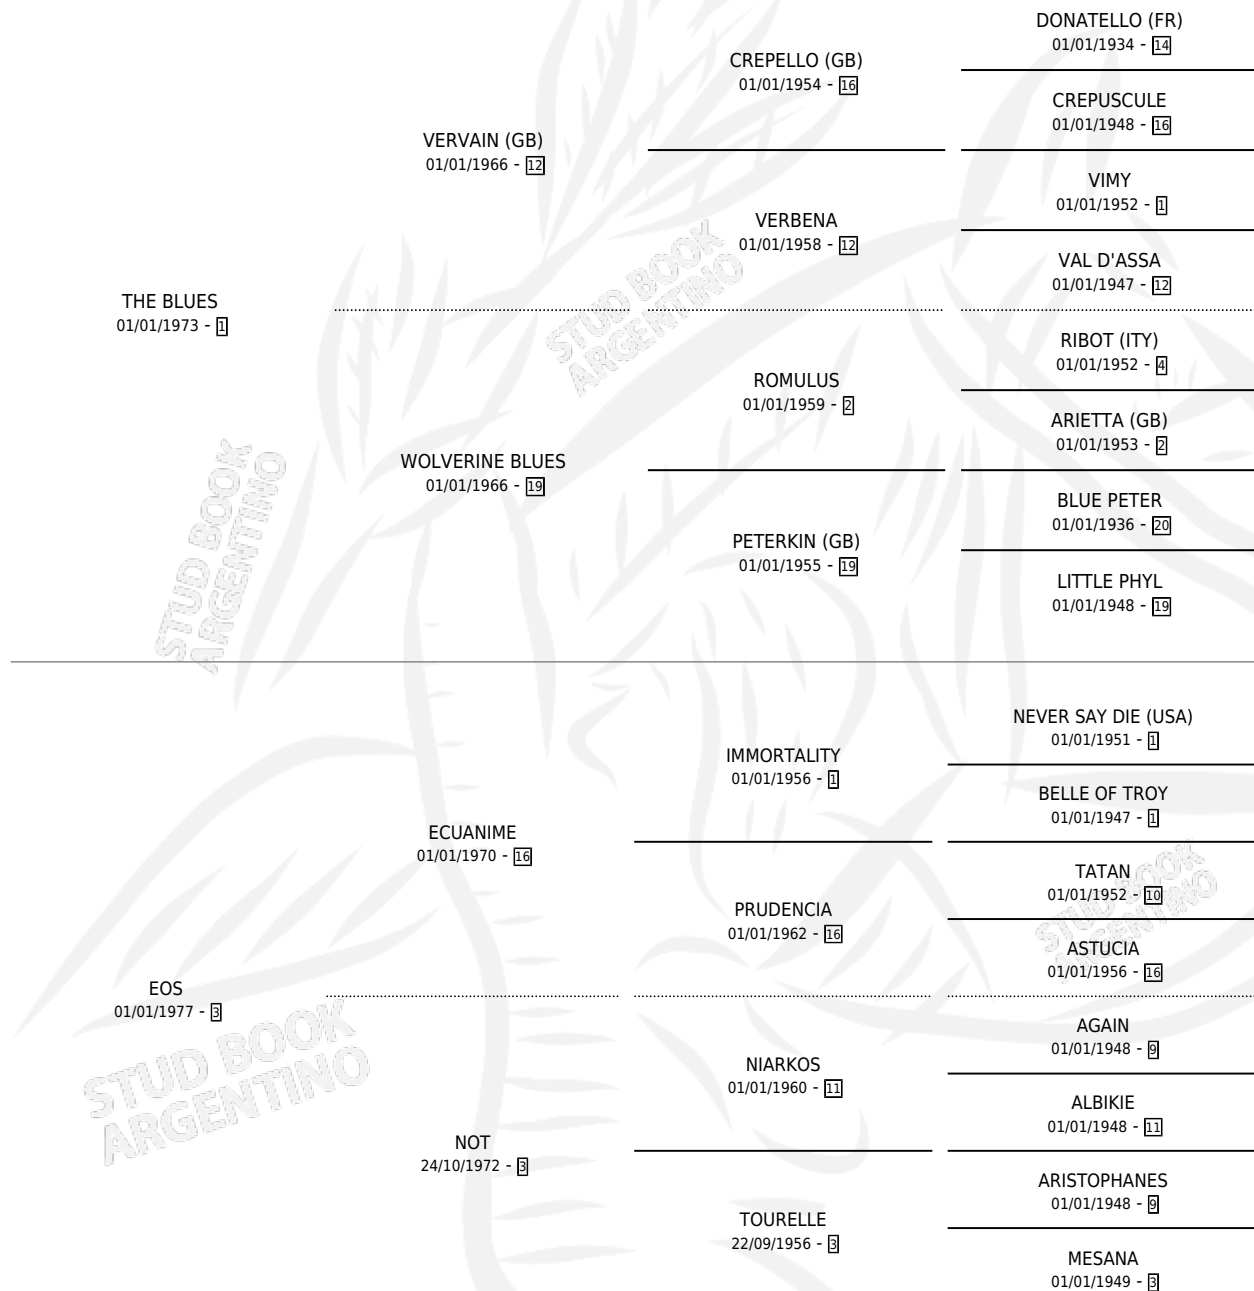

QUE PINCHA

por THE BLUES y EOS por ECUANIME

Argentina · Macho · Alazan · SP · 24/10/1989
Familia 3-b · Volumen 33

ESTADO

TIPIFICACIÓN SANGUÍNEA	X
TIPIFICACIÓN POR ADN	X
PASAPORTE	X
IDENTIFICACIÓN POR MICROCHIP	X
REPRODUCTOR	X

Lugar de nacimiento: Quehue

Criador: Sin dato

PEDIGREE

QUE PINCHA

Datos oficiales del Stud Book Argentino

Documento generado el 25/04/2026

studbook.org.ar