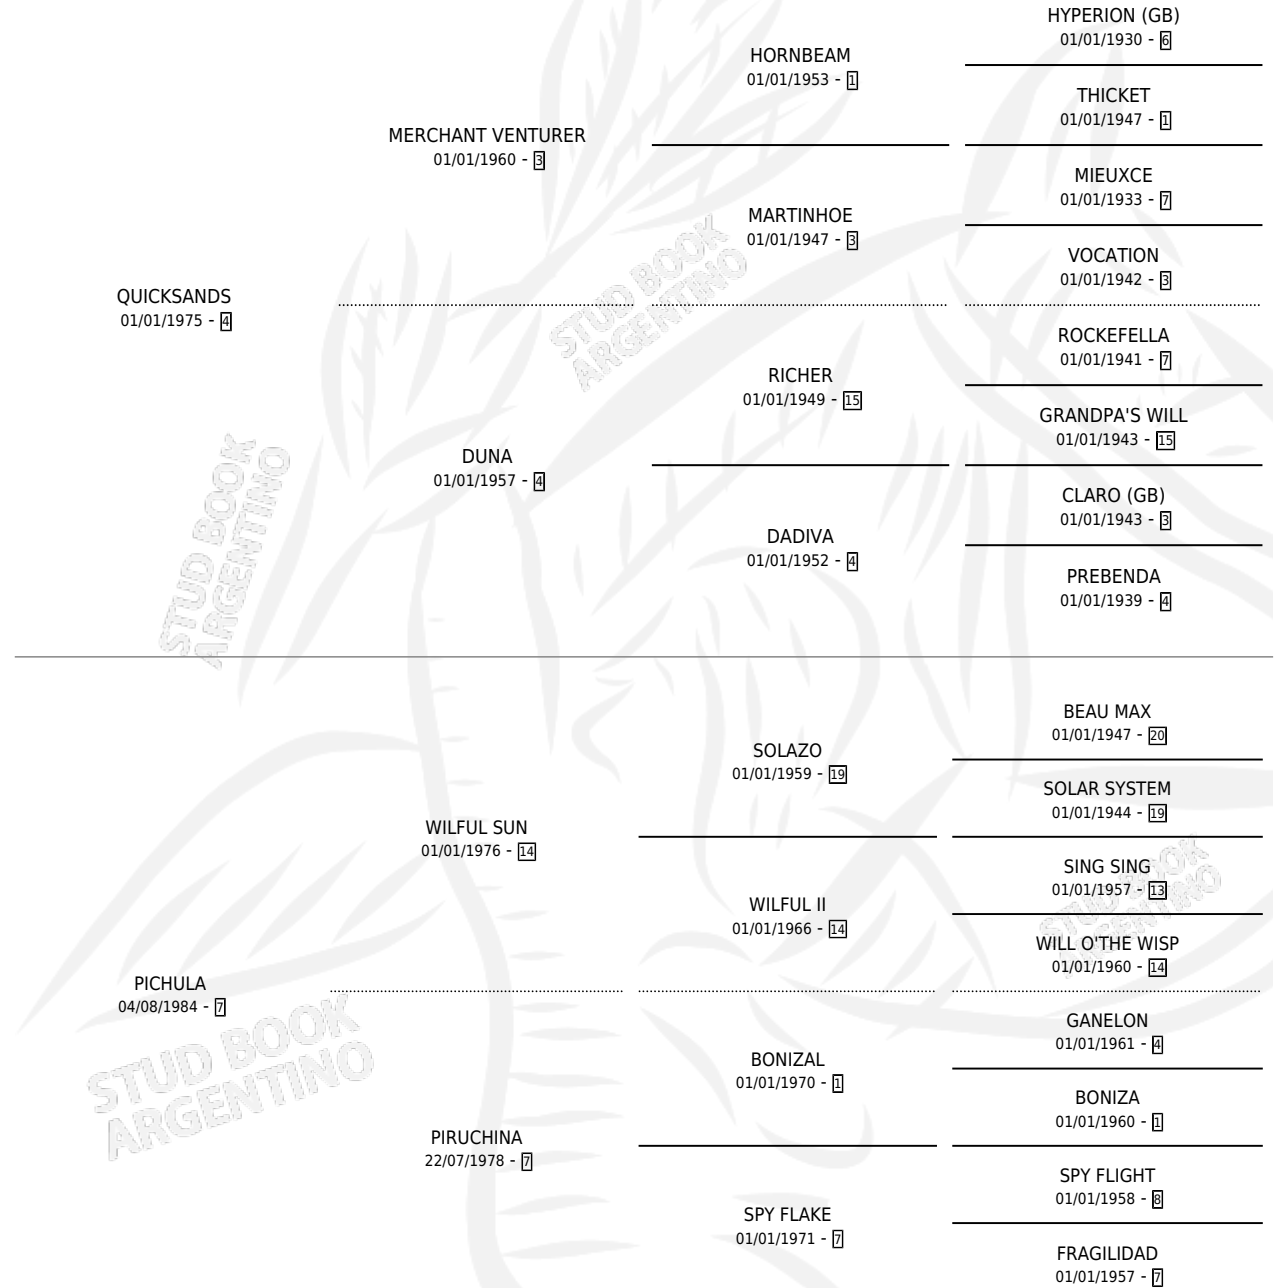

SAND PICH

por QUICKSANDS y PICHULA por WILFUL SUN

Argentina · Hembra · Alazan · SP · 02/12/1989
Familia 7-d · Volumen 33

ESTADO

TIPIFICACIÓN SANGUÍNEA	X
TIPIFICACIÓN POR ADN	X
PASAPORTE	X
IDENTIFICACIÓN POR MICROCHIP	X
REPRODUCTOR	X

Lugar de nacimiento: Marisabel

Criador: Sin dato

PEDIGREE

SAND PICH

Datos oficiales del Stud Book Argentino

Documento generado el 05/05/2026

studbook.org.ar