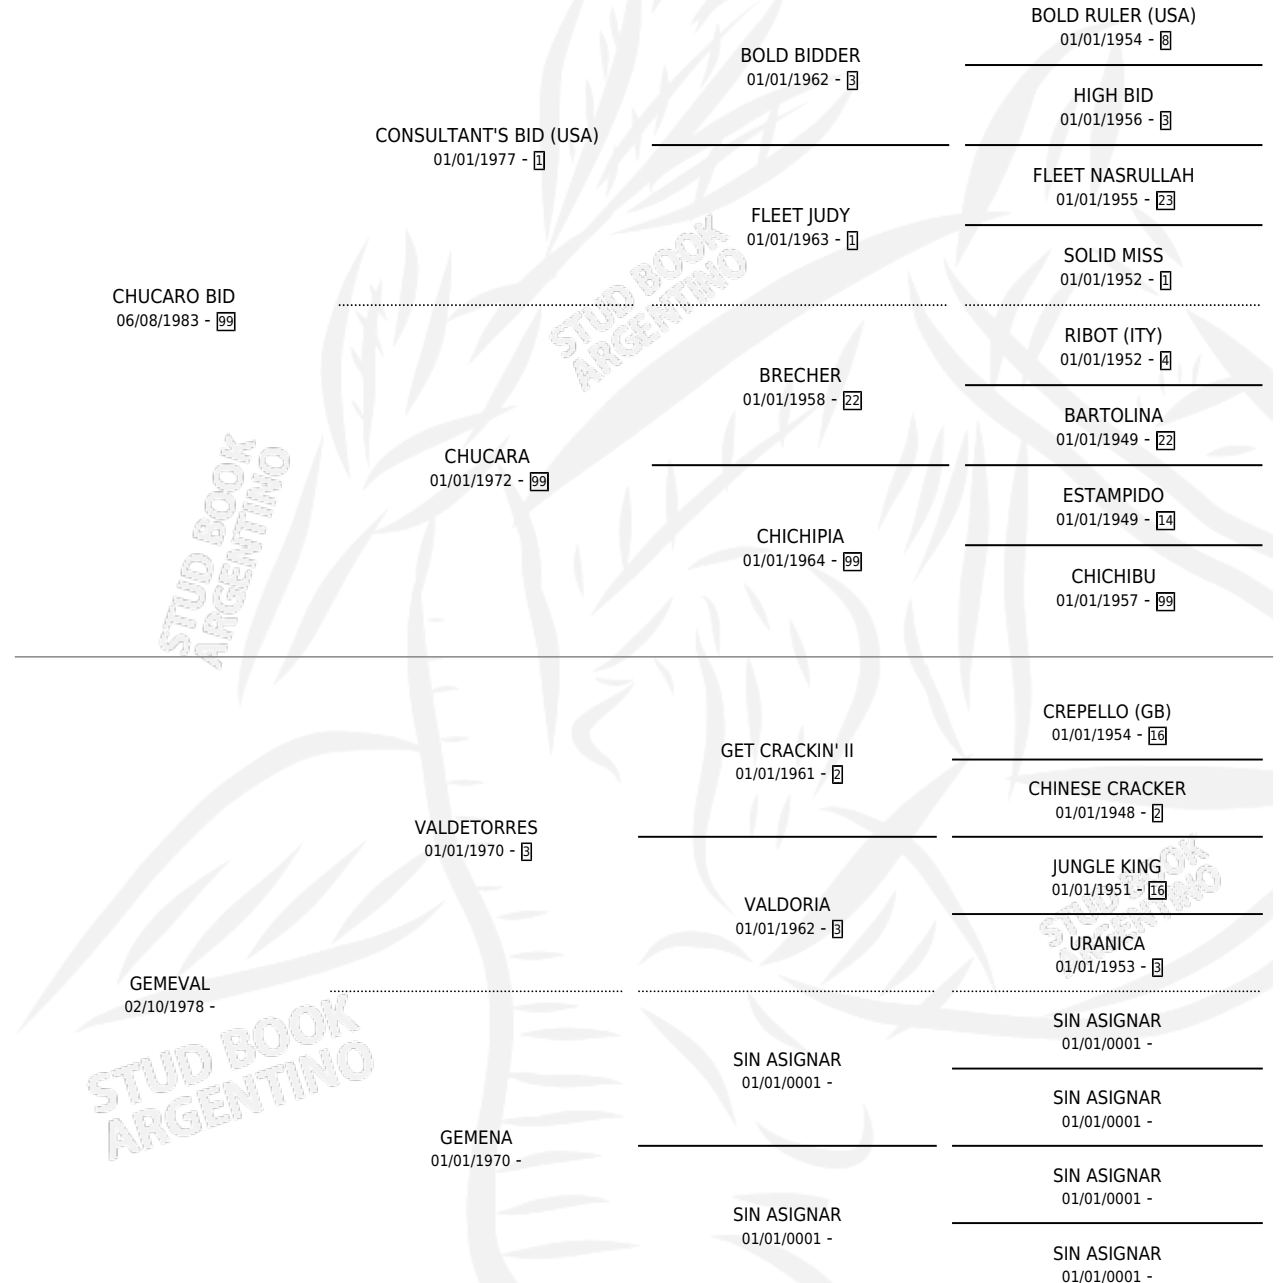

CHUCGEM

por CHUCARO BID y GEMEVAL por VALDETORRES

Argentina · Macho · Zaino · SP · 14/11/1989
Familia · Volumen 33

ESTADO

TIPIFICACIÓN SANGUÍNEA	X
TIPIFICACIÓN POR ADN	X
PASAPORTE	X
IDENTIFICACIÓN POR MICROCHIP	X
REPRODUCTOR	X

Lugar de nacimiento: Marisabel

Criador: Sin dato

PEDIGREE

CHUCGEM

Datos oficiales del Stud Book Argentino

Documento generado el 04/05/2026

studbook.org.ar