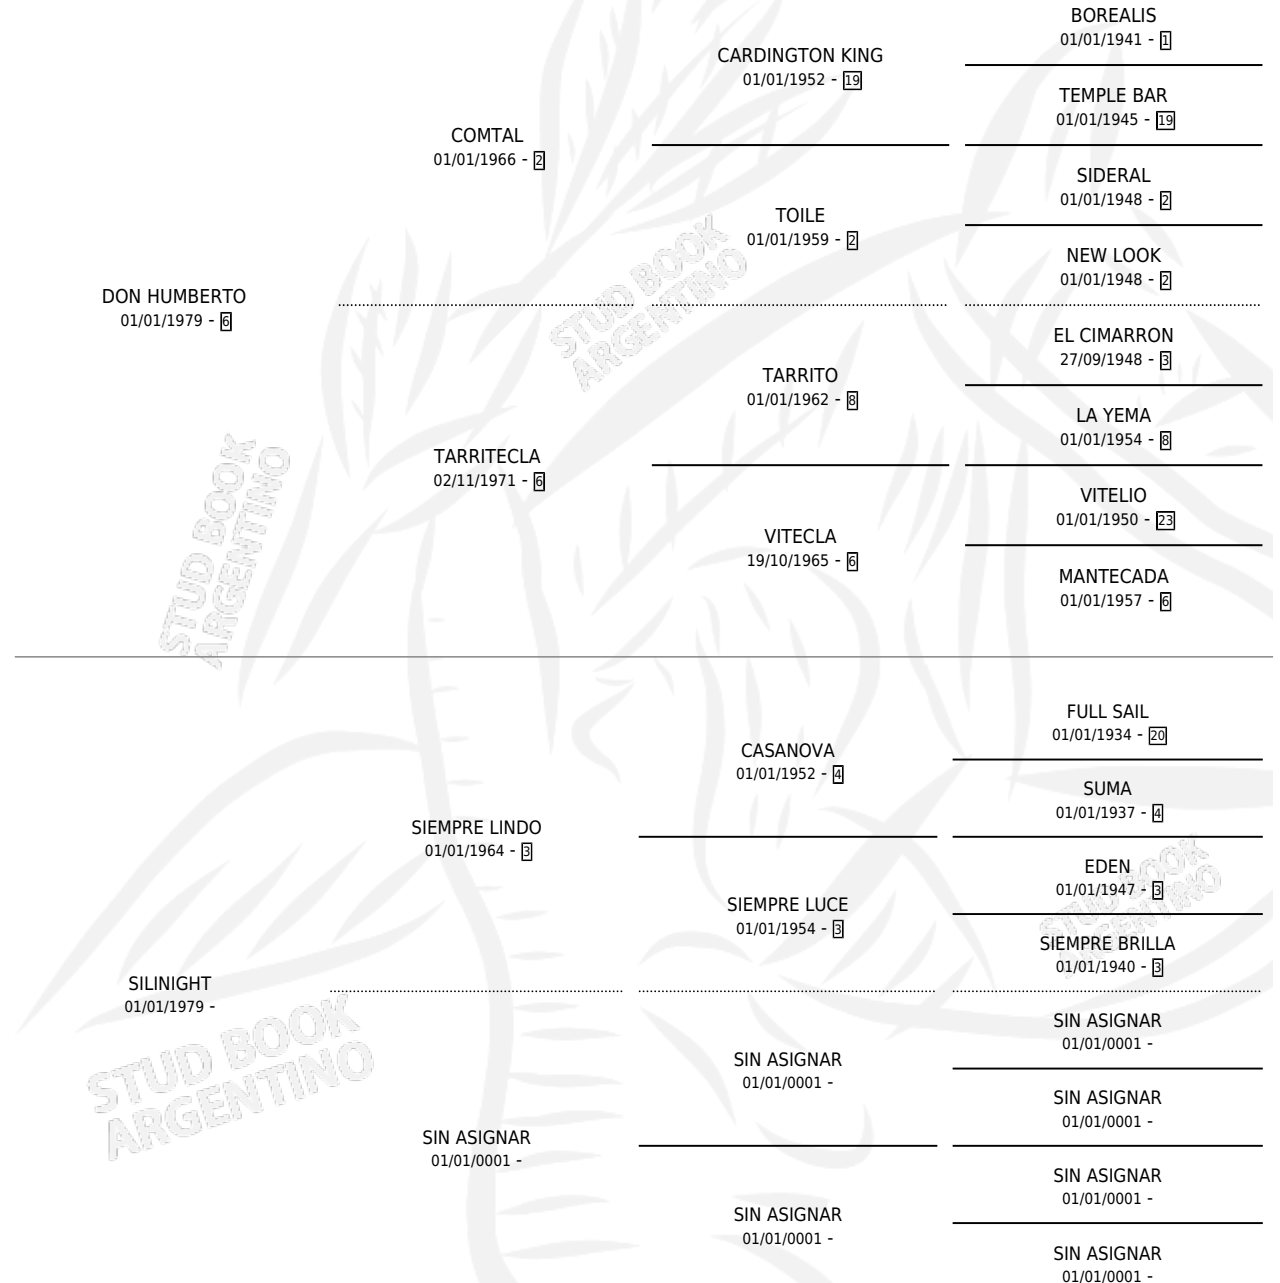

DON NICK

por DON HUMBERTO y SILINIGHT por SIEMPRE LINDO

Argentina · Macho · Zaino · SP · 15/11/1989
Familia · Volumen 33

ESTADO

TIPIFICACIÓN SANGUÍNEA	X
TIPIFICACIÓN POR ADN	X
PASAPORTE	X
IDENTIFICACIÓN POR MICROCHIP	X
REPRODUCTOR	X

Lugar de nacimiento: Marisabel

Criador: Sin dato

PEDIGREE

DON NICK

Datos oficiales del Stud Book Argentino

Documento generado el 02/05/2026

studbook.org.ar