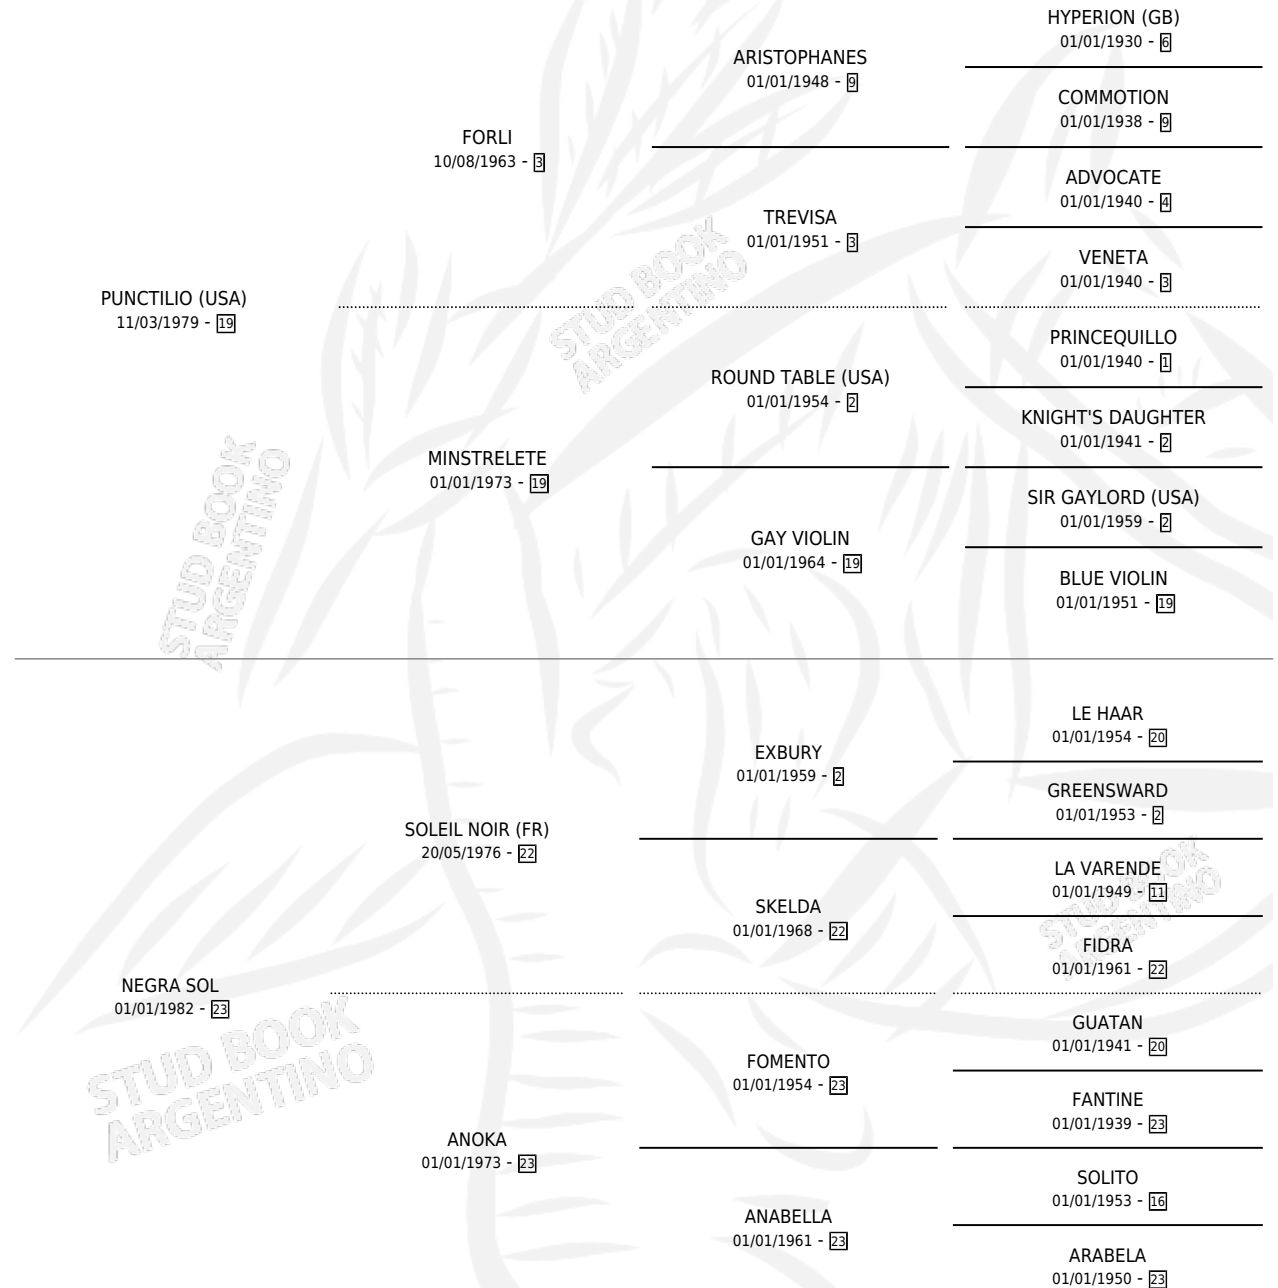

PUNTA DE SOL

por PUNCTILIO (USA) y NEGRA SOL por SOLEIL NOIR (FR)

Argentina · Hembra · Alazan · SP · 11/11/1989
Familia 23-a · Volumen 33

ESTADO

TIPIFICACIÓN SANGUÍNEA	X
TIPIFICACIÓN POR ADN	X
PASAPORTE	X
IDENTIFICACIÓN POR MICROCHIP	X
REPRODUCTOR	X

Lugar de nacimiento: Vacacion
Criador: Charles Sacia

PEDIGREE

CAMPAÑA

Solo carreras oficiales de Argentina

POR EDAD

EDAD	CC	1°	2°	3°	4°	5°	NP	CLC	CLG	CLCG1	CLGG1	IMPORTE	GANANCIA / CC
3 AÑOS	1	0	0	0	0	0	1	0	0	0	0	\$0	\$0
TOTALES	1	0	0	0	0	0	1	0	0	0	0	\$0	\$0
%		0.0%	0.0%	0.0%	0.0%	0.0%	100%	0.0%	0.0%	0.0%	0.0%		