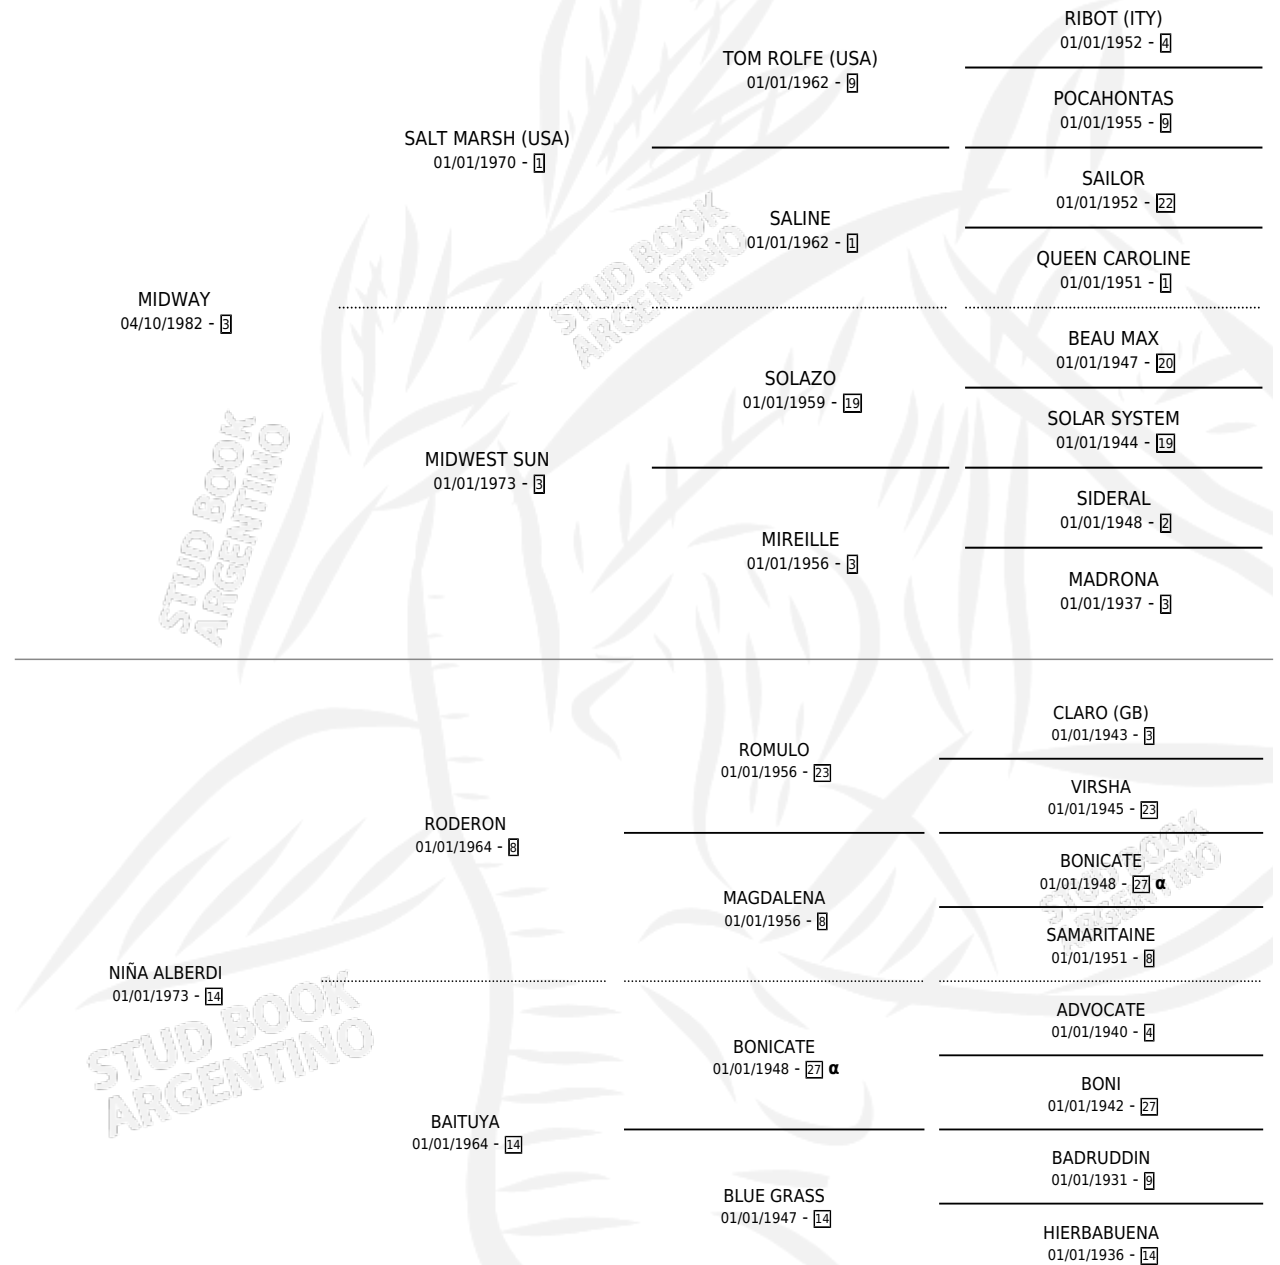

MID LADY

por MIDWAY y NIÑA ALBERDI por RODERON

Argentina · Hembra · Zaino · SP · 23/11/1989
Familia 14-f · Volumen 33

ESTADO

TIPIFICACIÓN SANGUÍNEA	X
TIPIFICACIÓN POR ADN	X
PASAPORTE	X
IDENTIFICACIÓN POR MICROCHIP	X
REPRODUCTOR	X

Lugar de nacimiento: Don Simon

Criador: Don Simon

PEDIGREE

INBREEDING : α

MID LADY

Datos oficiales del Stud Book Argentino

Documento generado el 10/06/2026

studbook.org.ar