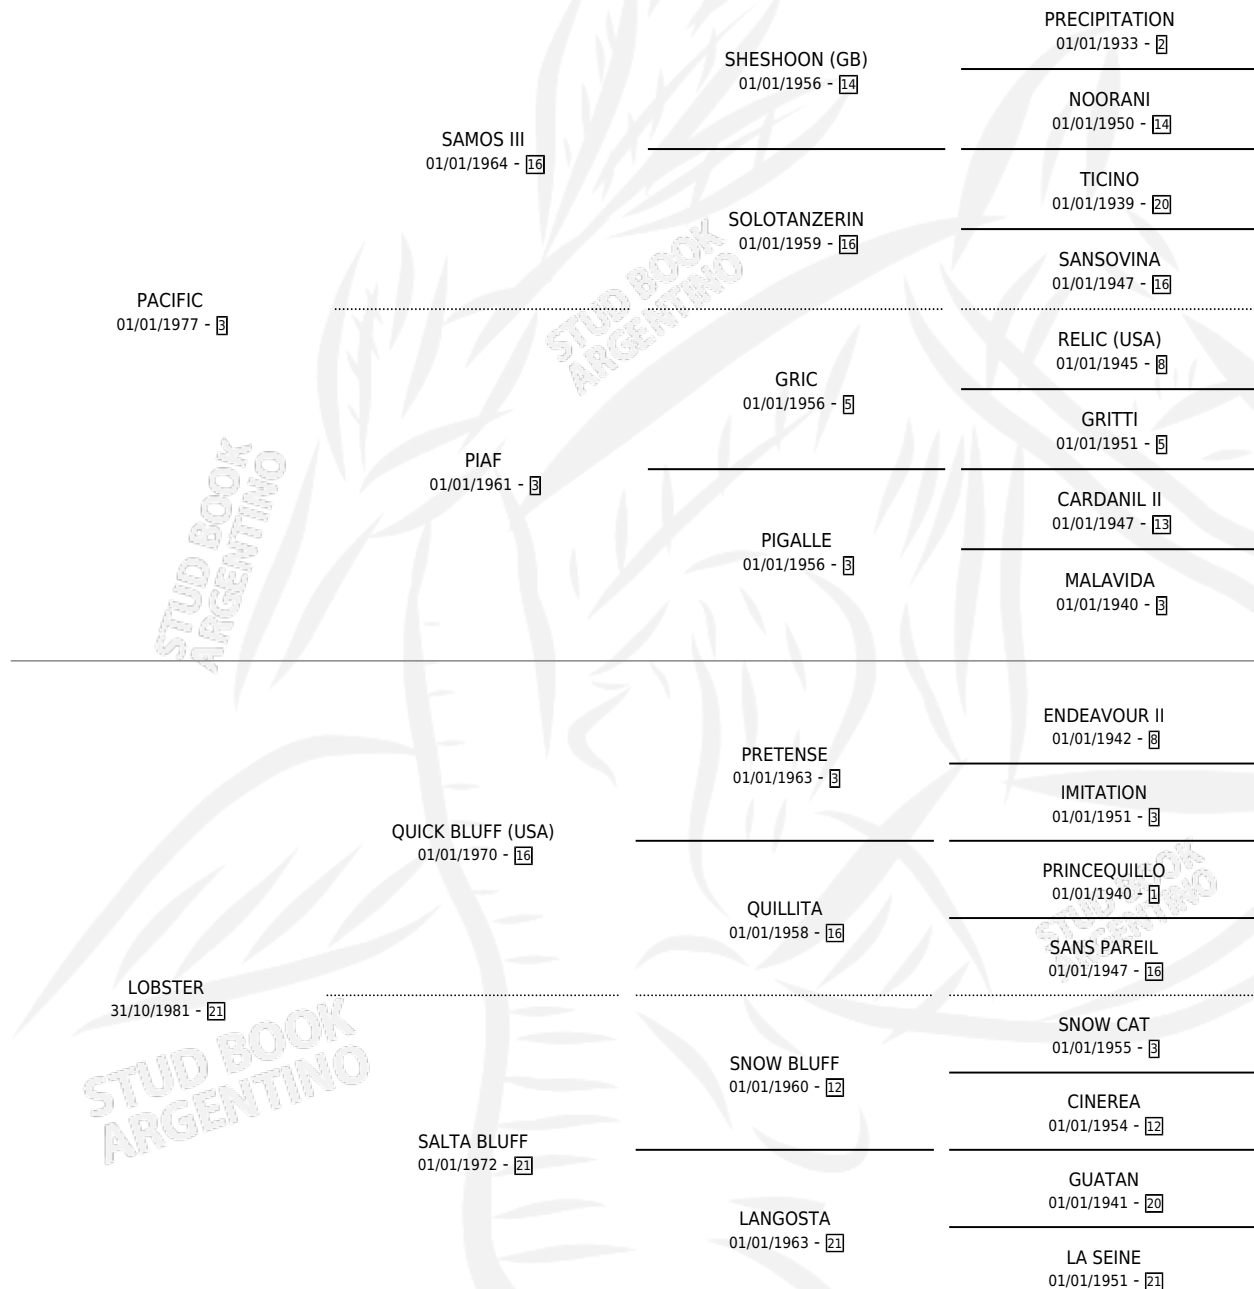

PACIFIC QUICK

por PACIFIC y LOBSTER por QUICK BLUFF (USA)

Argentina · Hembra · Alazan · SP · 24/11/1989
Familia 21 · Volumen 33

ESTADO

TIPIFICACIÓN SANGUÍNEA	X
TIPIFICACIÓN POR ADN	X
PASAPORTE	X
IDENTIFICACIÓN POR MICROCHIP	X
REPRODUCTOR	X

Lugar de nacimiento: El Casal

Criador: Sin dato

PEDIGREE

PACIFIC QUICK

Datos oficiales del Stud Book Argentino

Documento generado el 27/04/2026

studbook.org.ar