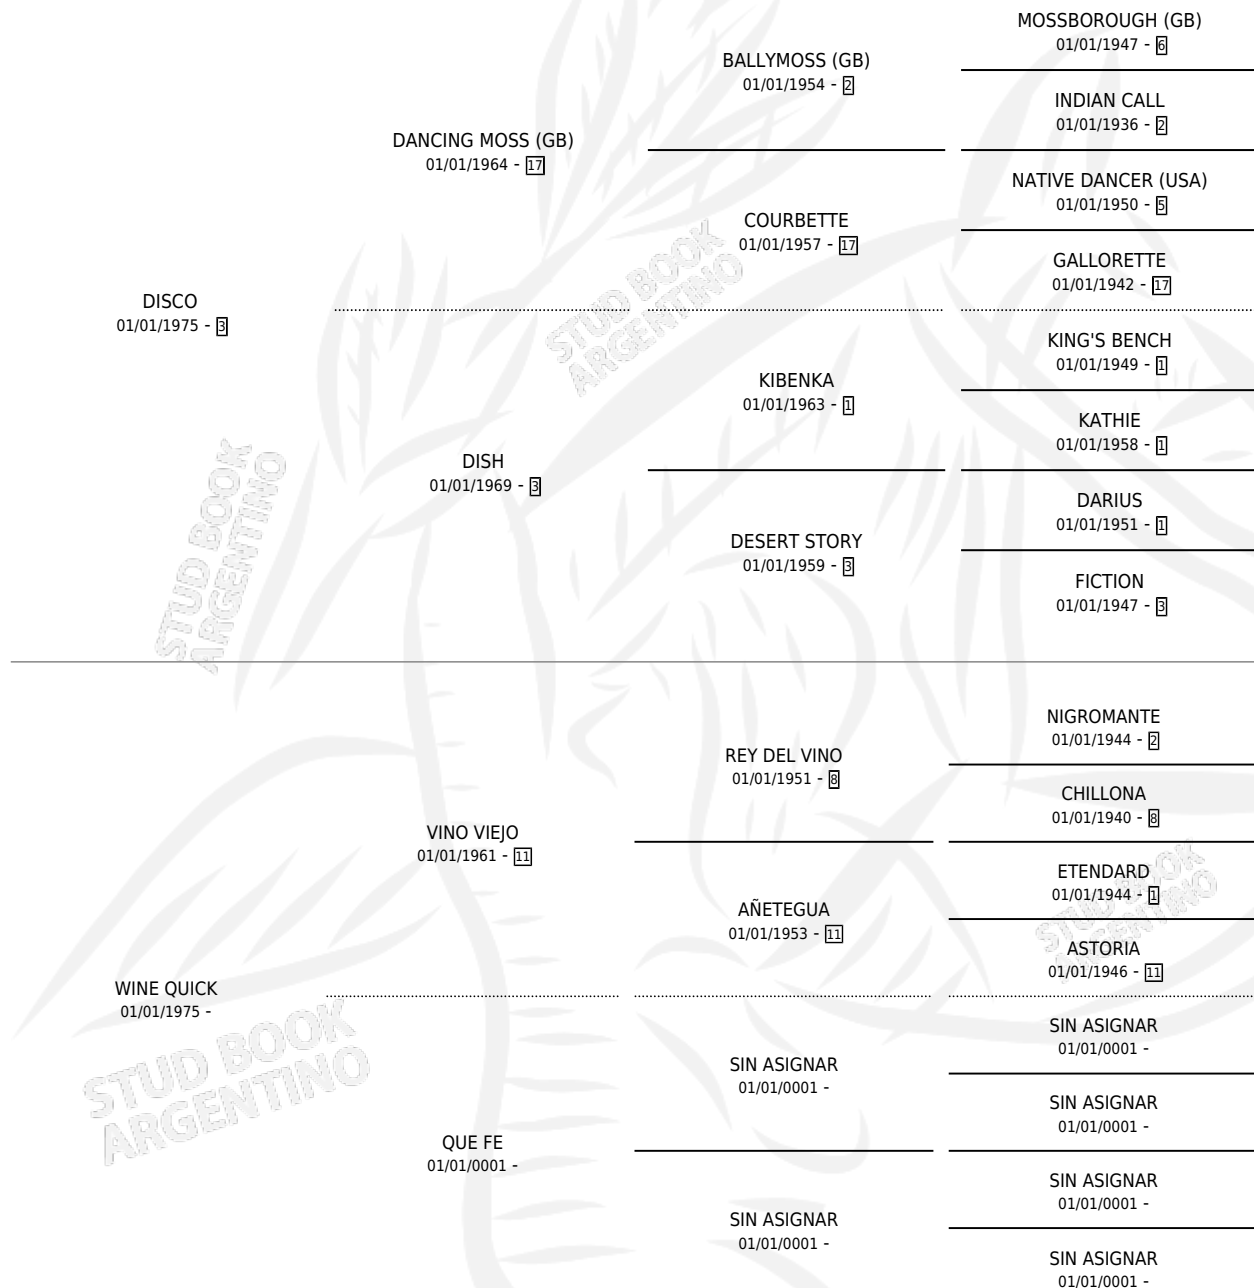

DIS VELOZ

por DISCO y WINE QUICK por VINO VIEJO

Argentina · Macho · Zaino · SP · 31/10/1989
Familia · Volumen 33

ESTADO

TIPIFICACIÓN SANGUÍNEA	X
TIPIFICACIÓN POR ADN	X
PASAPORTE	X
IDENTIFICACIÓN POR MICROCHIP	X
REPRODUCTOR	X

Lugar de nacimiento: Aguaribay

Criador: Sin dato

PEDIGREE

DIS VELOZ

Datos oficiales del Stud Book Argentino

Documento generado el 11/05/2026

studbook.org.ar