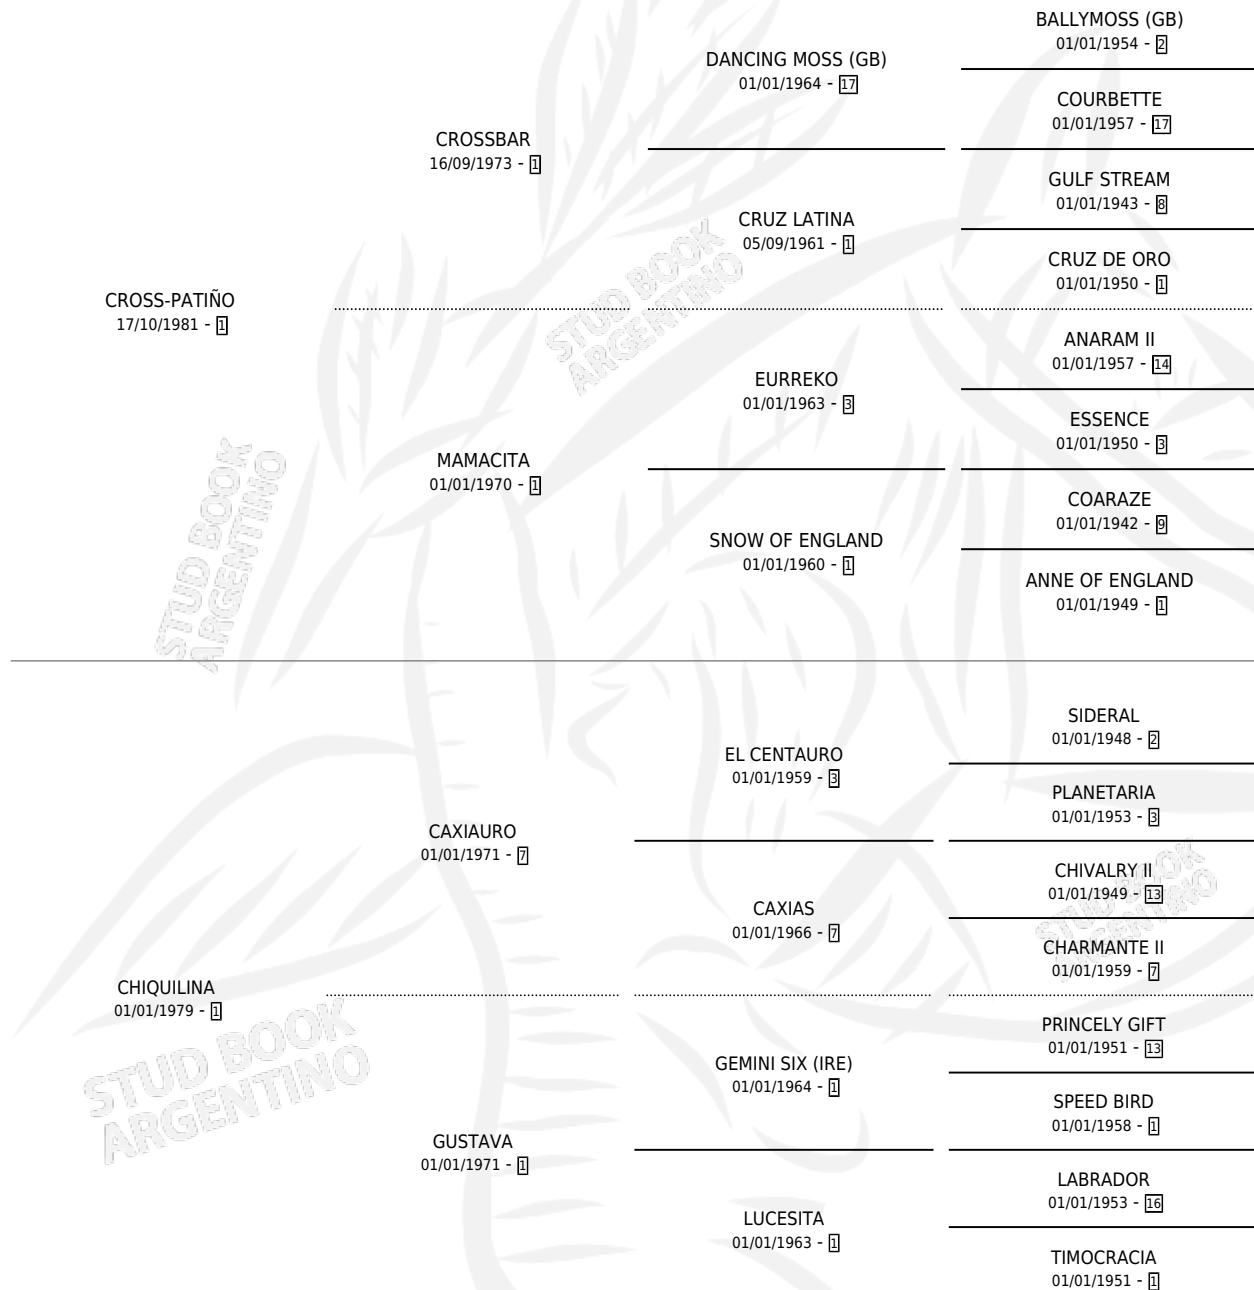

CROSS JARA

por CROSS-PATIÑO y CHIQUILINA por CAXIAURO

Argentina · Macho · Zaino · SP · 19/11/1989
Familia 1-e · Volumen 33

ESTADO

TIPIFICACIÓN SANGUÍNEA	X
TIPIFICACIÓN POR ADN	X
PASAPORTE	X
IDENTIFICACIÓN POR MICROCHIP	X
REPRODUCTOR	X

Lugar de nacimiento: Capacidad

Criador: Sin dato

PEDIGREE

CROSS JARA

Datos oficiales del Stud Book Argentino

Documento generado el 03/05/2026

studbook.org.ar