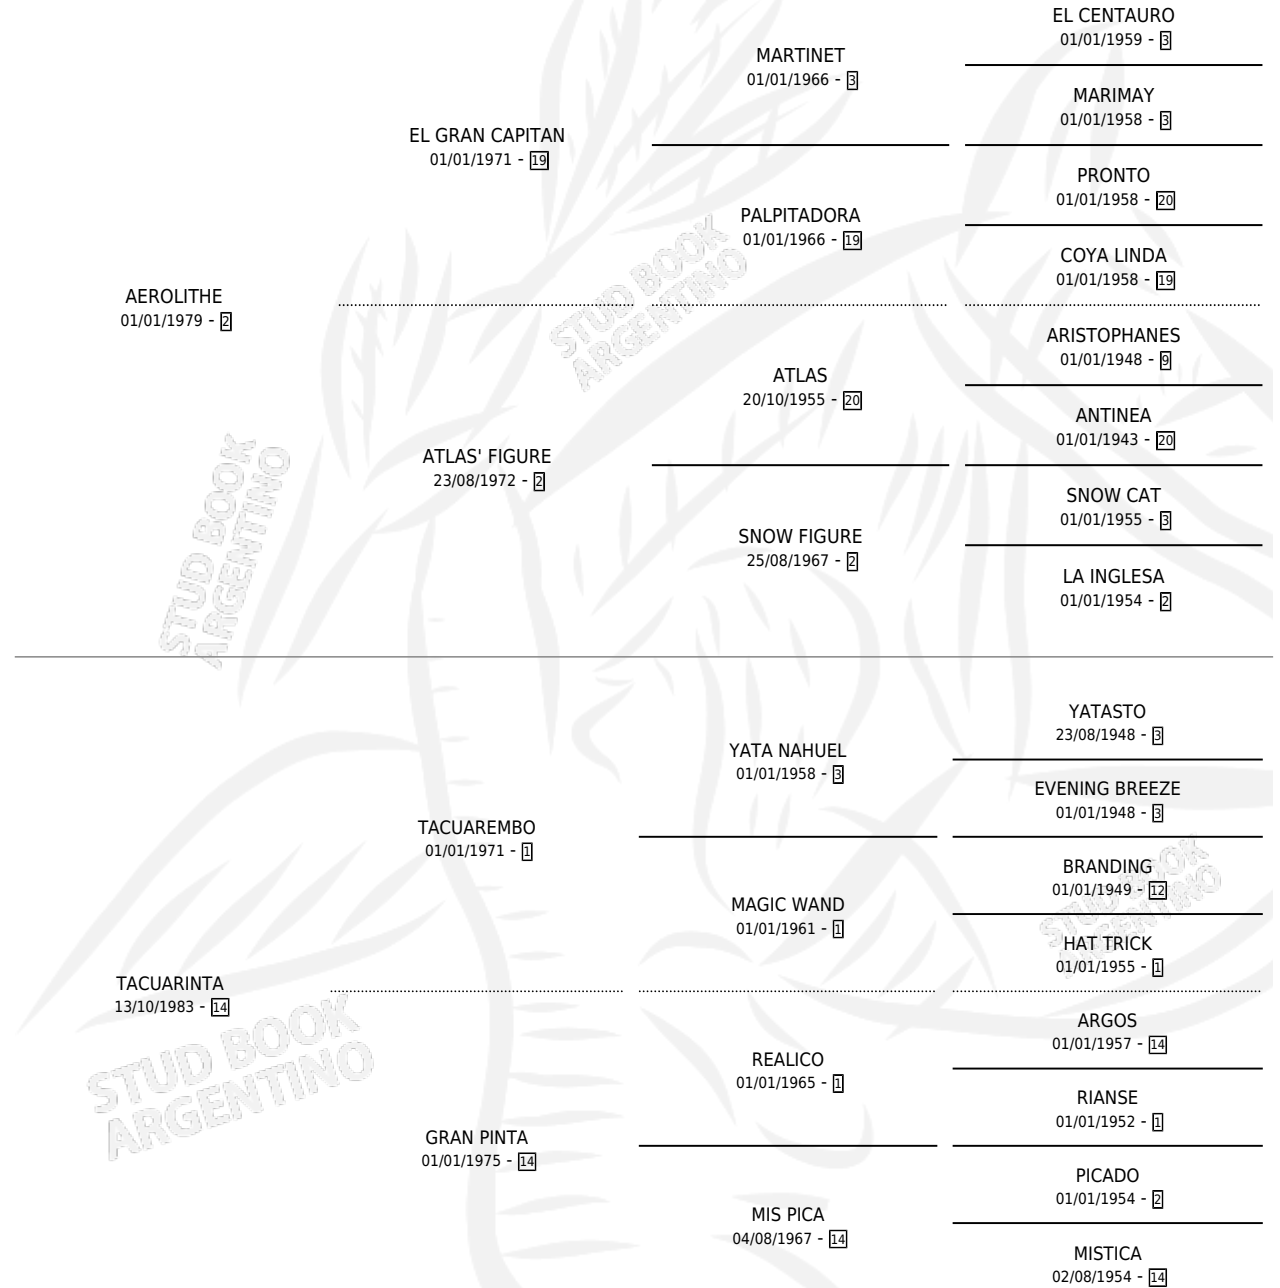

TACUARZA

por AEROLITHE y TACUARINTA por TACUAREMBO

Argentina · Hembra · Zaino · SP · 20/11/1989
Familia 14 · Volumen 33

ESTADO

TIPIFICACIÓN SANGUÍNEA	X
TIPIFICACIÓN POR ADN	X
PASAPORTE	X
IDENTIFICACIÓN POR MICROCHIP	X
REPRODUCTOR	X

Lugar de nacimiento: Maria Victoria

Criador: Sin dato

PEDIGREE

TACUARZA

Datos oficiales del Stud Book Argentino

Documento generado el 09/05/2026

studbook.org.ar