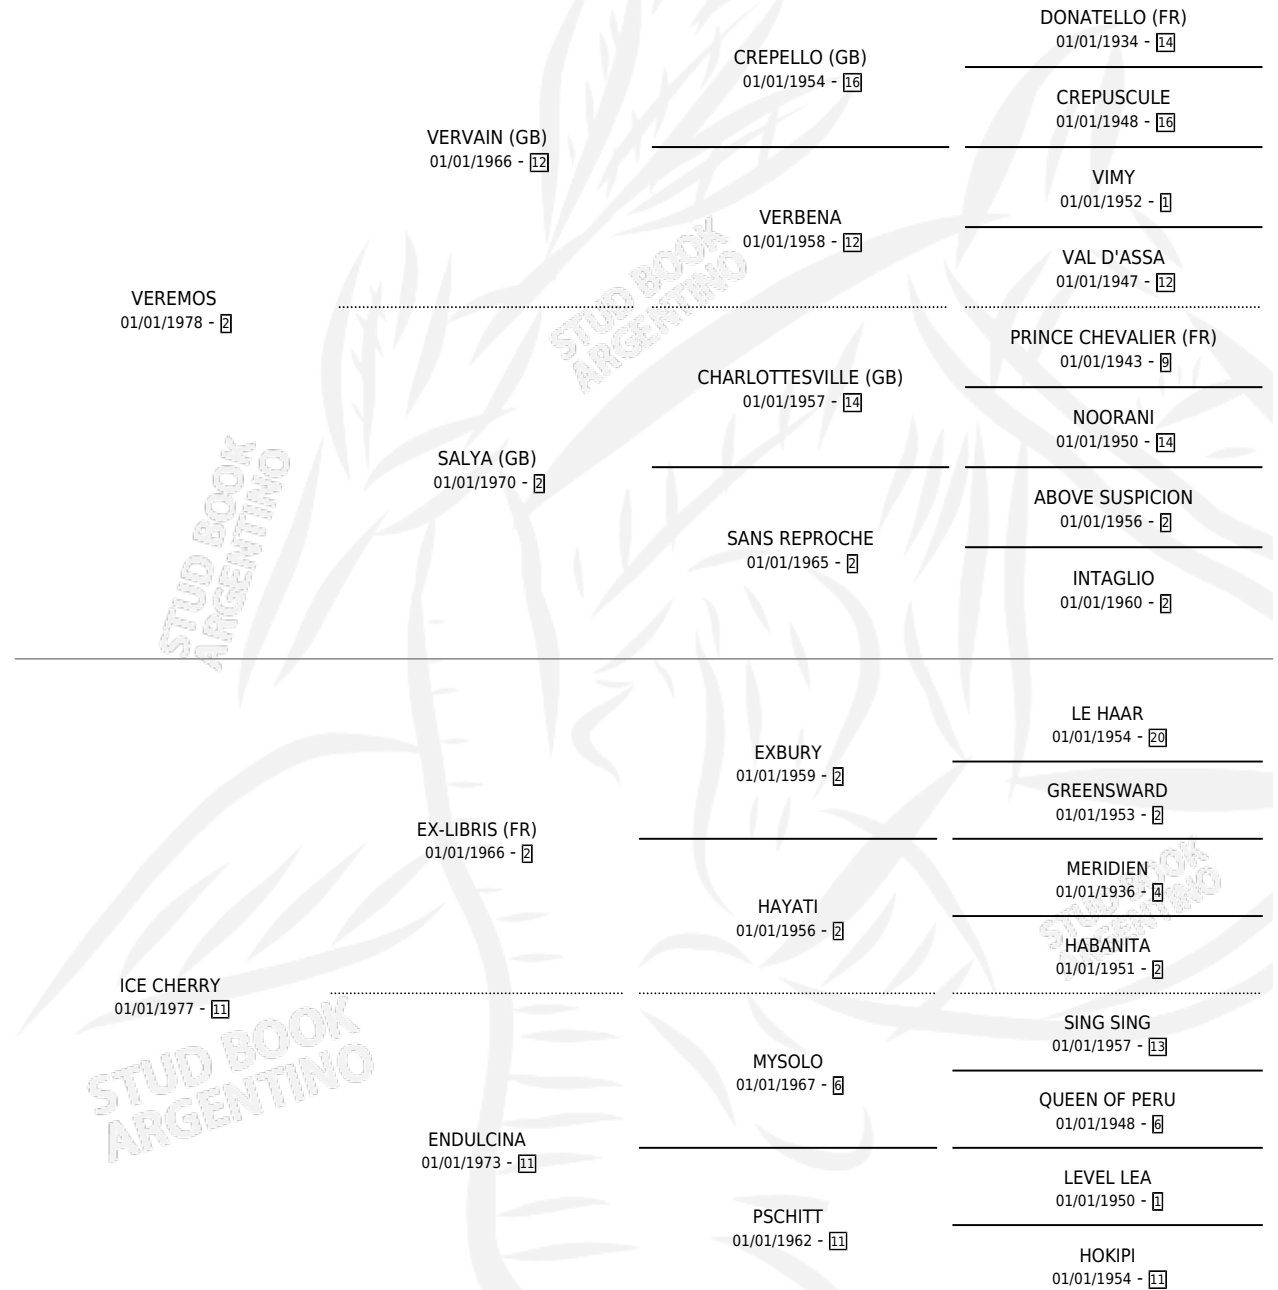

VER CHE

por VEREMOS y ICE CHERRY por EX-LIBRIS (FR)

Argentina · Hembra · Zaino · SP · 25/11/1989
Familia 11-c · Volumen 33

ESTADO

TIPIFICACIÓN SANGUÍNEA	✓
TIPIFICACIÓN POR ADN	X
PASAPORTE	X
IDENTIFICACIÓN POR MICROCHIP	X
REPRODUCTOR	✓

Lugar de nacimiento: Primero de Mayo

Criador: Sin dato

~

HIJOS

	MACHOS	HEMBRAS
1 NACIERON	1	0
1 CORRIERON	1	0

SIN ACTUACIONES

PEDIGREE

S

mientos **1** / Efectividad **100%**

PADRILLO	PRODUCTO	CRIADOR	1ER SERVICIO	ÚLTIMO SERVICIO
MEMORIAL BALL	BALL VERE (M Z, 15/10/1995)	SIN DATO	26/10/1994	29/10/1994

VER CHE

Datos oficiales del Stud Book Argentino