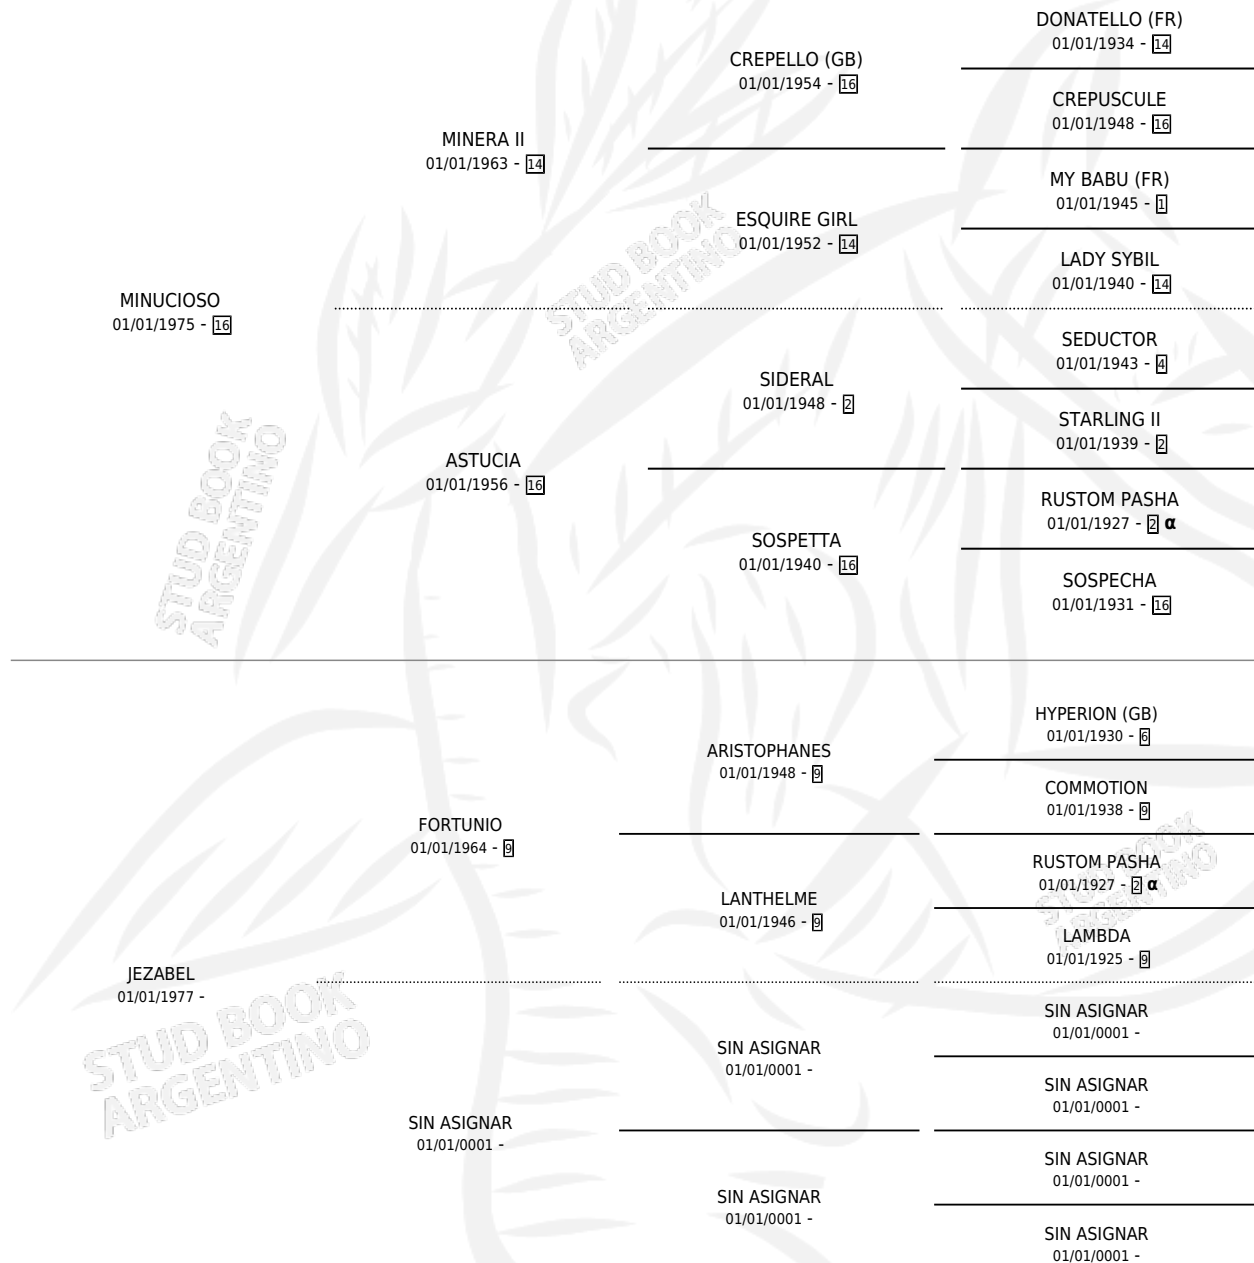

MINUTELY

por MINUCIOSO y JEZABEL por FORTUNIO

Argentina · Hembra · Alazan · SP · 28/11/1989
Familia · Volumen 33

ESTADO

TIPIFICACIÓN SANGUÍNEA	✓
TIPIFICACIÓN POR ADN	X
PASAPORTE	X
IDENTIFICACIÓN POR MICROCHIP	X
REPRODUCTOR	✓

Lugar de nacimiento: Danymar

Criador: Sin dato

~

HIJOS

	MACHOS	HEMBRAS
2 NACIERON	0	2
1 CORRIERON	0	1
1 GANARON	0	1
0 GANADORES CL	0 GANADORES GR	0 GANADORES G1

PEDIGREE

INBREEDING : α

CAMPAÑA

Solo carreras oficiales de Argentina

POR EDAD

EDAD	CC	1°	2°	3°	4°	5°	NP	CLC	CLG	CLCG1	CLGG1	IMPORTE	GANANCIA / CC
3 AÑOS	2	0	0	0	0	0	2	0	0	0	0	\$0	\$0
4 AÑOS	4	0	0	0	0	0	4	0	0	0	0	\$0	\$0
5 AÑOS	1	0	0	0	0	0	1	0	0	0	0	\$0	\$0
TOTALES	7	0	0	0	0	0	7	0	0	0	0	\$0	\$0
%		0.0%	0.0%	0.0%	0.0%	0.0%	100%	0.0%	0.0%	0.0%	0.0%		