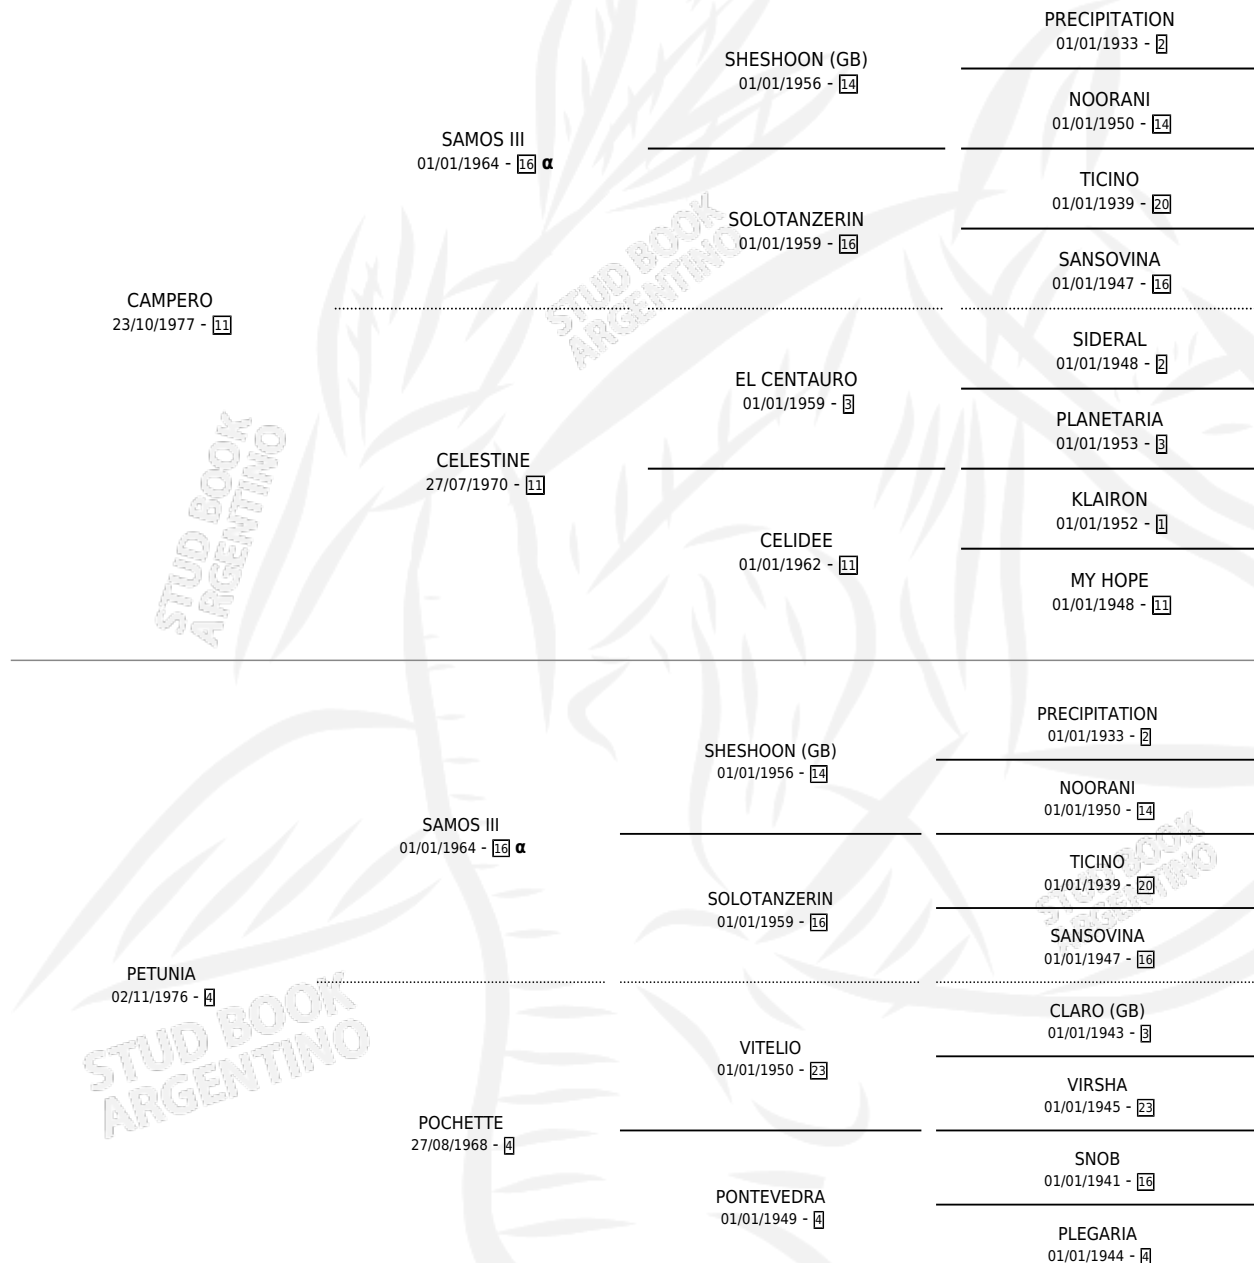

PAPAVER

por CAMPERO y PETUNIA por SAMOS III

Argentina · Hembra · Zaino Doradillo · SP · 07/11/1989
Familia 4-k · Volumen 33

ESTADO

TIPIFICACIÓN SANGUÍNEA	✓
TIPIFICACIÓN POR ADN	X
PASAPORTE	X
IDENTIFICACIÓN POR MICROCHIP	X
REPRODUCTOR	✓

Lugar de nacimiento: Las Ortigas

Criador: Las Ortigas

~

HIJOS

	MACHOS	HEMBRAS
2 NACIERON	1	1
SIN ACTUACIONES		

PEDIGREE

INBREEDING : α

S

cimientos 2 / Efectividad 20.00%

PADRILLO	PRODUCTO	CRIADOR	1ER SERVICIO	ÚLTIMO SERVICIO
FILO SPA	Ø		12/09/2005	03/12/2005
PAPAVER				
FILO SPA	Ø		01/09/2004	01/09/2004
OTHEL FARM	Ø		30/10/2002	30/10/2002
OTHEL FARM	Ø		05/11/2001	12/12/2001
BROTHER SON	Ø		26/09/1998	26/09/1998
BROTHER SON	PAPA SISTER (H Z, 15/09/1998)	SIN DATO	20/10/1997	20/10/1997
GENERAL STORM (USA)	Ø		15/08/1996	15/08/1996
GENERAL STORM (USA)	Ø		10/11/1995	10/11/1995
GYMNAST (USA)	CUNAVICHE (M A, 20/10/1995)	SIN DATO	25/10/1994	25/10/1994
BEREKING	Ø		30/10/1993	30/10/1993