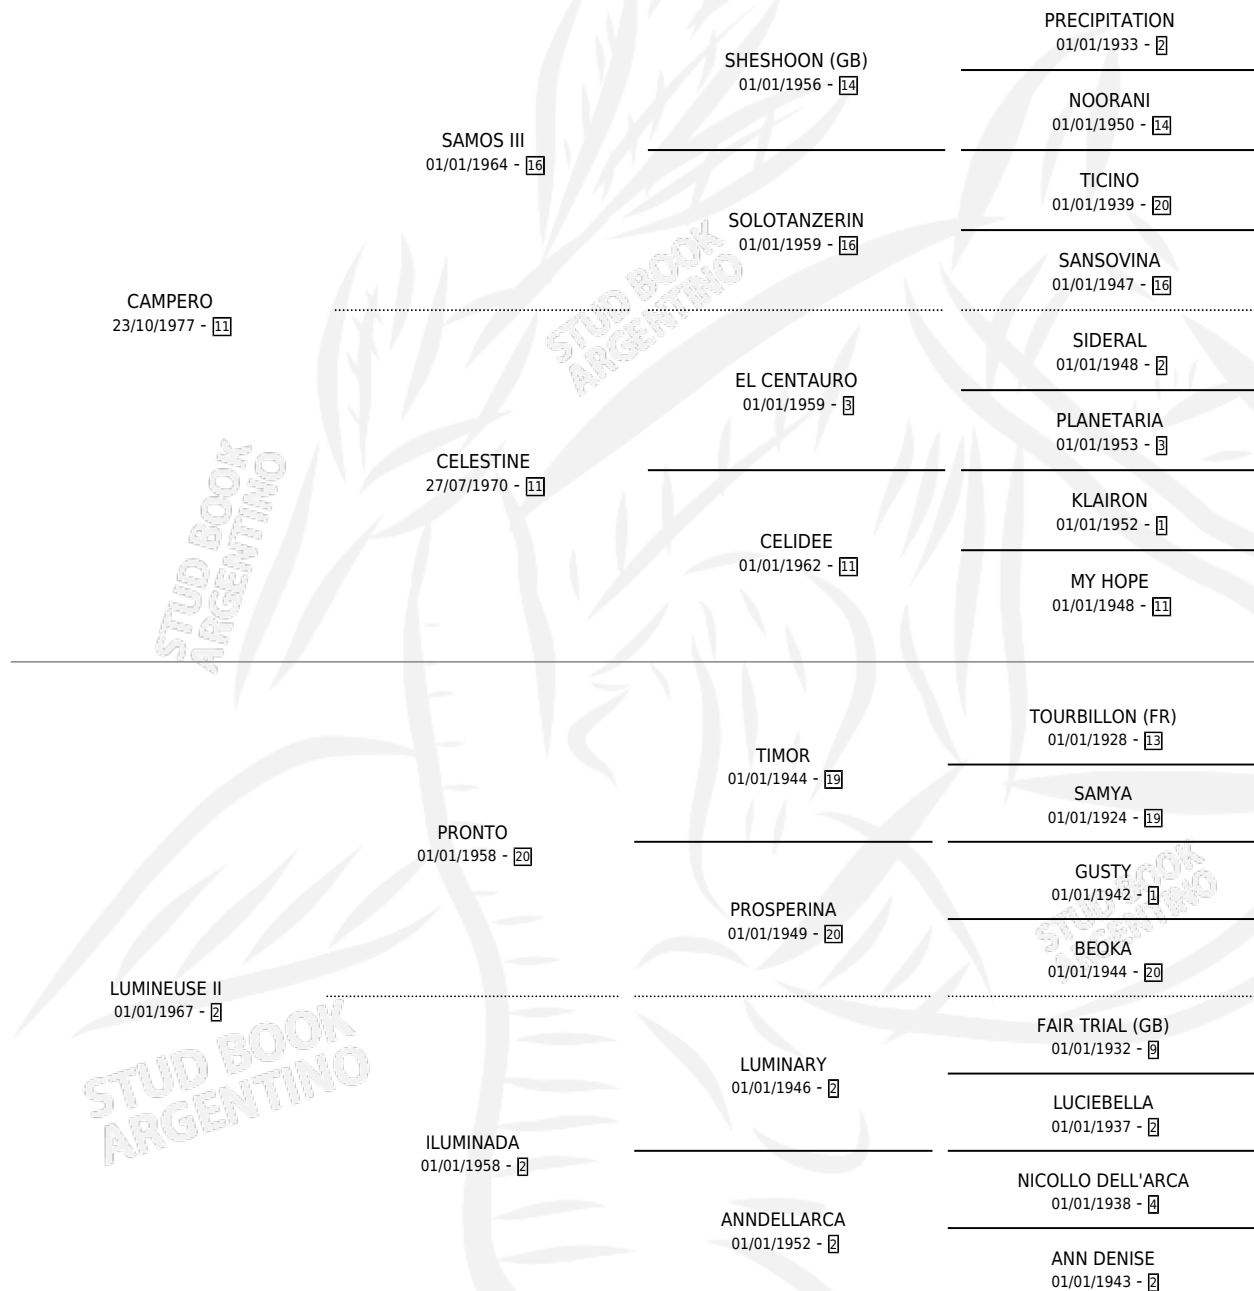

LOURY

por CAMPERO y LUMINEUSE II por PRONTO

Argentina · Macho · Alazan · SP · 09/11/1989
Familia 2-h · Volumen 33

ESTADO

TIPIFICACIÓN SANGUÍNEA	X
TIPIFICACIÓN POR ADN	X
PASAPORTE	X
IDENTIFICACIÓN POR MICROCHIP	X
REPRODUCTOR	X

Lugar de nacimiento: Las Ortigas

Criador: Las Ortigas

PEDIGREE

LOURY

Datos oficiales del Stud Book Argentino

Documento generado el 10/05/2026

studbook.org.ar