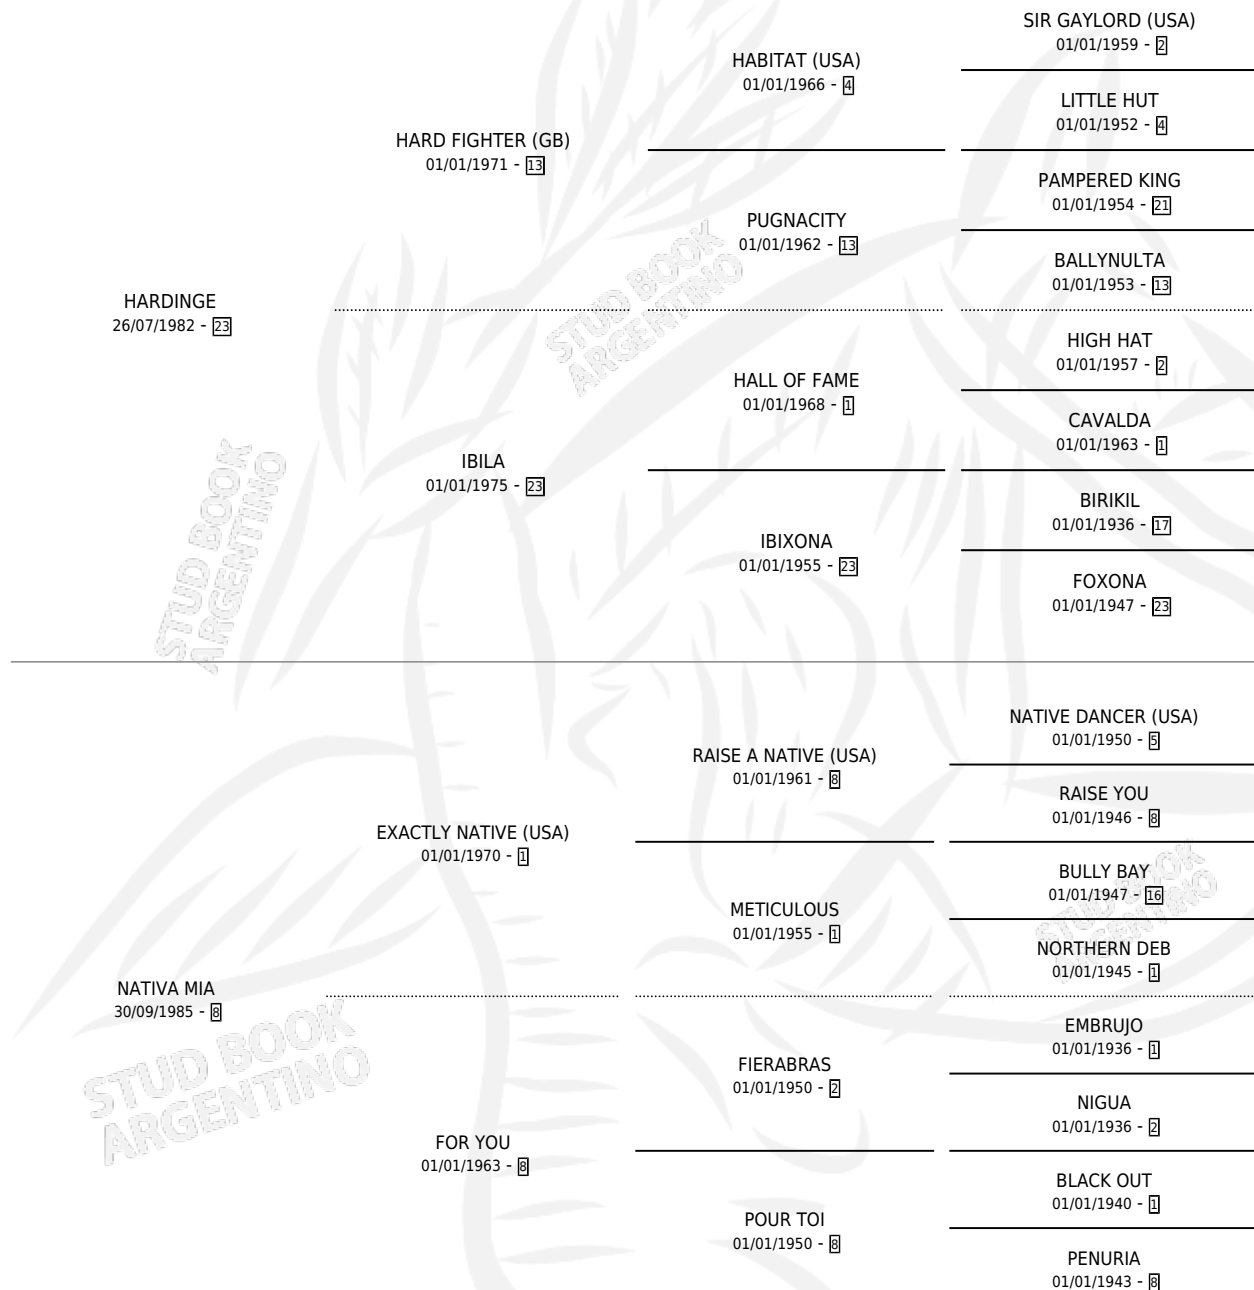

CECILIA SUR

por **HARDINGE** y **NATIVA MIA** por **EXACTLY NATIVE (USA)**

Argentina · Hembra · Alazan · SP · 22/11/1989
Familia 8-c · Volumen 33

ESTADO

TIPIFICACIÓN SANGUÍNEA	X
TIPIFICACIÓN POR ADN	X
PASAPORTE	X
IDENTIFICACIÓN POR MICROCHIP	X
REPRODUCTOR	X

Lugar de nacimiento: Santa Maria del Sur
Criador: Mateos Raul Osvaldo

PEDIGREE

CAMPAÑA

Solo carreras oficiales de Argentina

POR EDAD

EDAD	CC	1°	2°	3°	4°	5°	NP	CLC	CLG	CLCG1	CLGG1	IMPORTE	GANANCIA / CC
3 AÑOS	1	0	0	0	0	0	1	0	0	0	0	\$0	\$0
4 AÑOS	1	0	0	0	0	0	1	0	0	0	0	\$0	\$0
5 AÑOS	6	0	0	0	1	0	5	0	0	0	0	\$616	\$103
TOTALES	8	0	0	0	1	0	7	0	0	0	0	\$616	\$77
%		0.0%	0.0%	0.0%	12.5%	0.0%	87.5%	0.0%	0.0%	0.0%	0.0%		