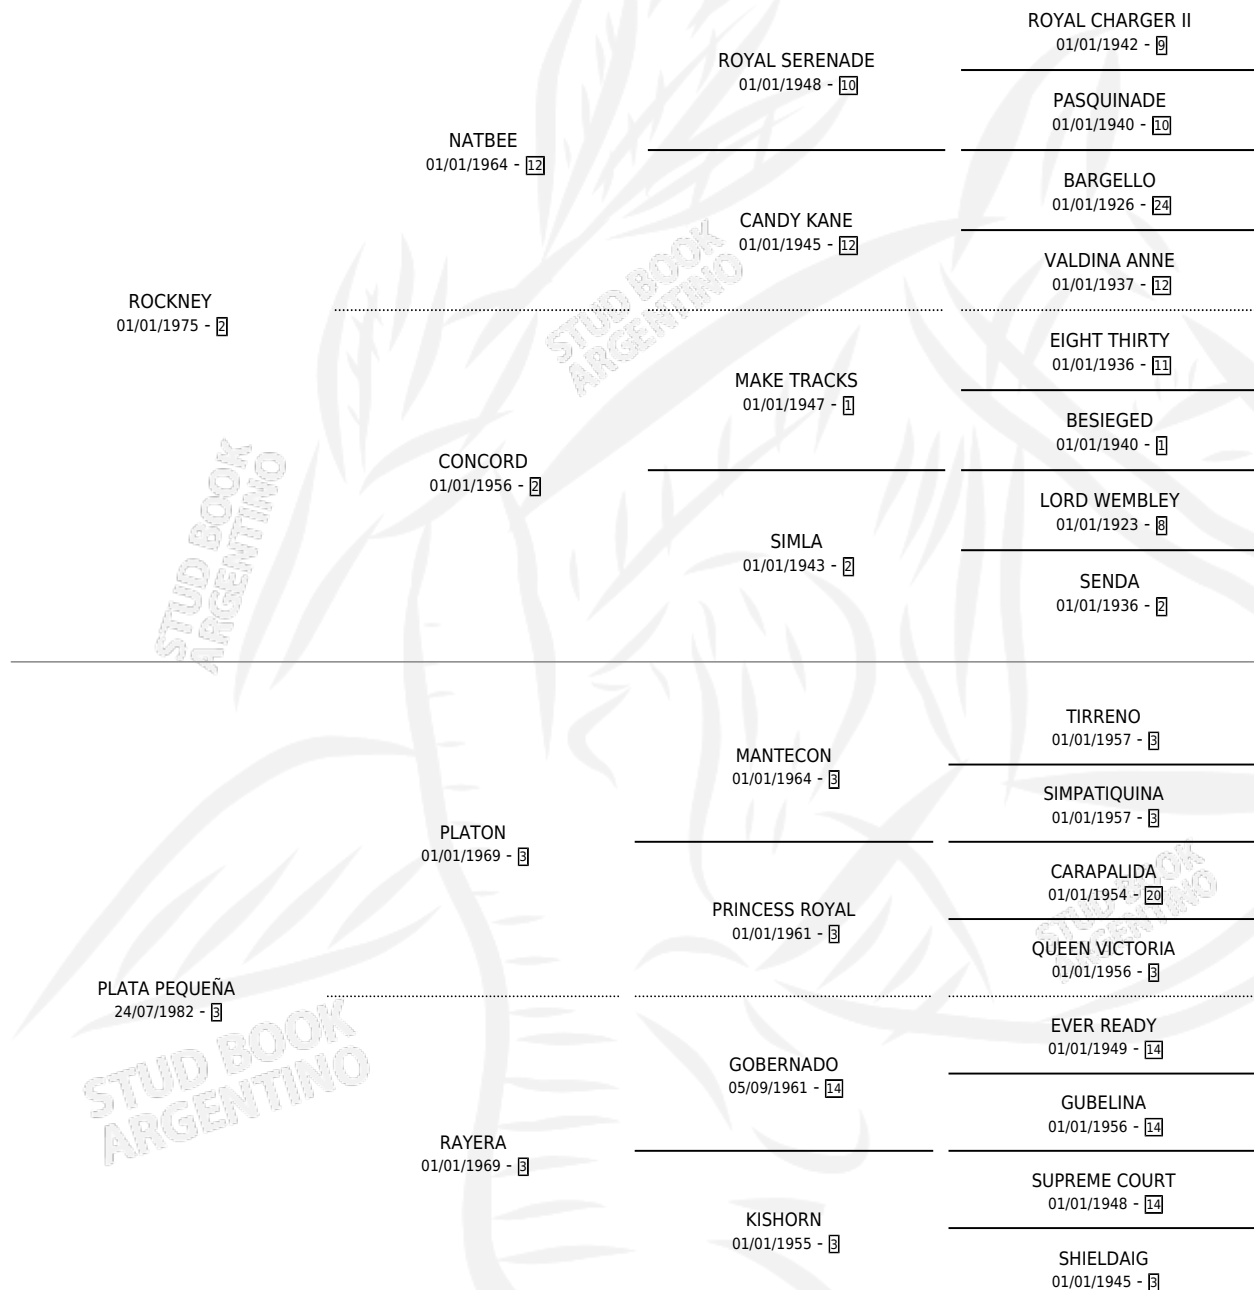

GALLO POBRE

por **ROCKNEY** y **PLATA PEQUEÑA** por **PLATON**

Argentina · Macho · Zaino · SP · 15/10/1989
Familia 3-d · Volumen 33

ESTADO

TIPIFICACIÓN SANGUÍNEA	X
TIPIFICACIÓN POR ADN	X
PASAPORTE	X
IDENTIFICACIÓN POR MICROCHIP	X
REPRODUCTOR	X

Lugar de nacimiento: El Ombucito

Criador: Sin dato

PEDIGREE

CAMPAÑA

Solo carreras oficiales de Argentina

POR EDAD

EDAD	CC	1°	2°	3°	4°	5°	NP	CLC	CLG	CLCG1	CLGG1	IMPORTE	GANANCIA / CC
4 AÑOS	2	1	1	0	0	0	0	0	0	0	0	\$4,914	\$2,457
5 AÑOS	2	0	0	0	0	1	1	0	0	0	0	\$0	\$0
TOTALES	4	1	1	0	0	1	1	0	0	0	0	\$4,914	\$1,229
%		25.0%	25.0%	0.0%	0.0%	25.0%	25.0%	0.0%	0.0%	0.0%	0.0%		