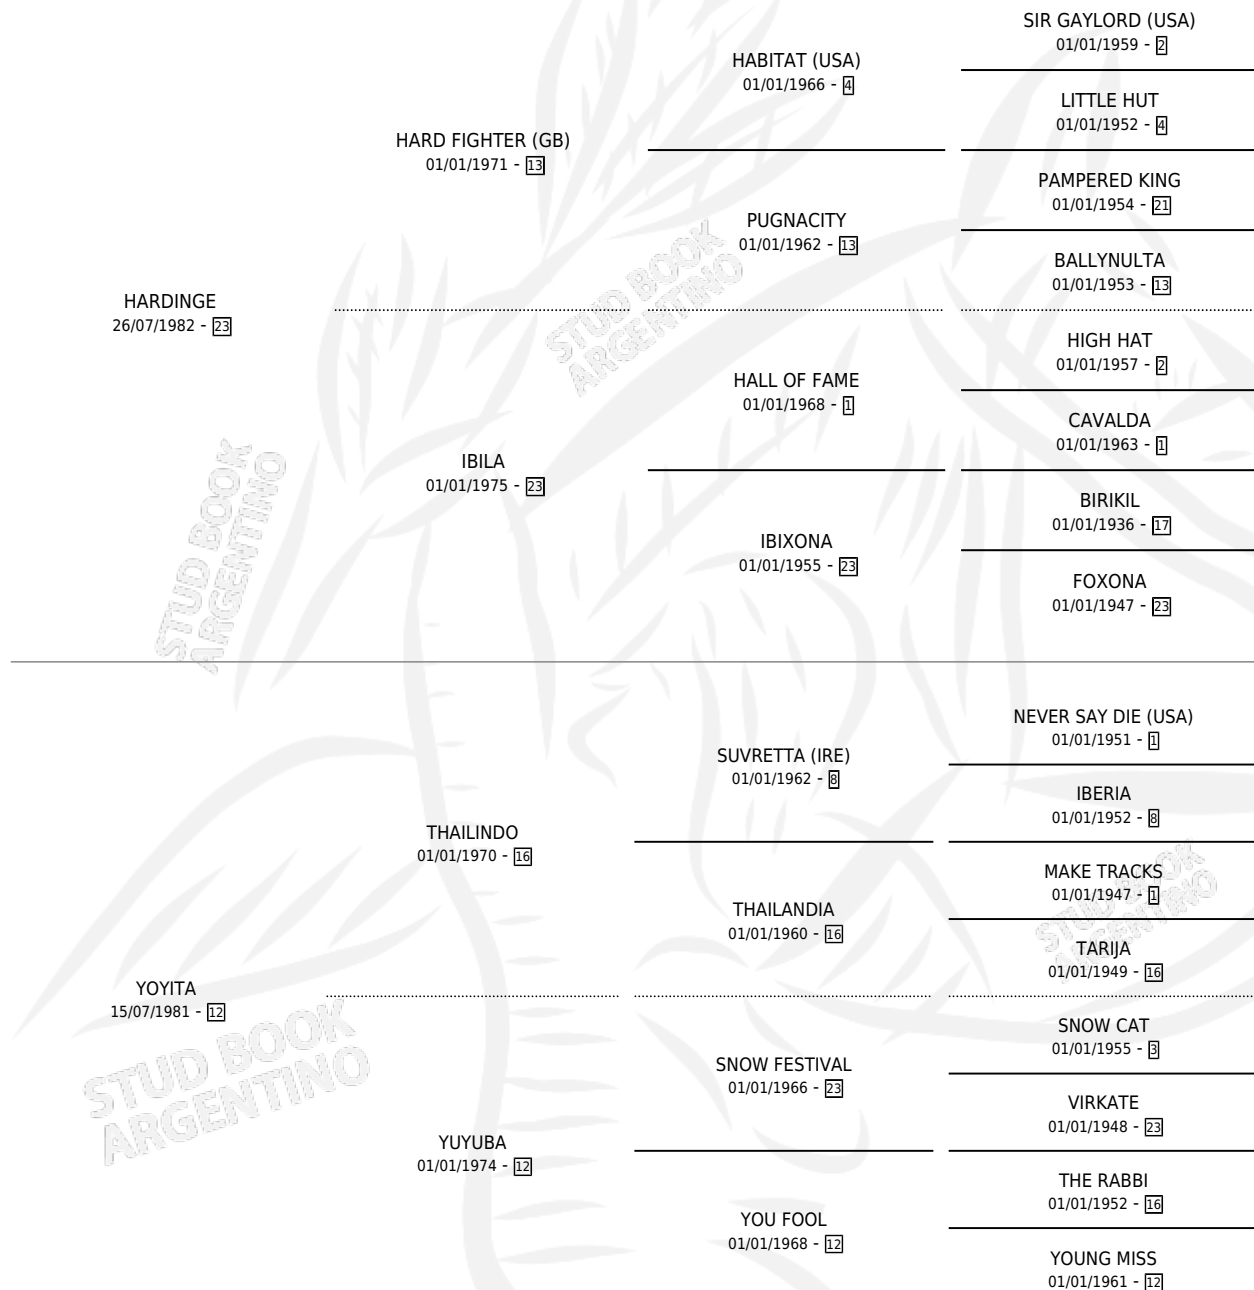

HARD SUR

por **HARDINGE** y **YOYITA** por **THAILINDO**

Argentina · Hembra · Alazan · SP · 20/11/1989
Familia 12-g · Volumen 33

ESTADO

TIPIFICACIÓN SANGUÍNEA	✓
TIPIFICACIÓN POR ADN	✓
PASAPORTE	X
IDENTIFICACIÓN POR MICROCHIP	X
REPRODUCTOR	✓

Lugar de nacimiento: Santa Maria del Sur
Criador: Sin dato

~

HIJOS

	MACHOS	HEMBRAS
11 NACIERON	5	6
7 CORRIERON	4	3
6 GANARON	3	3
0 GANADORES CL	0 GANADORES GR	0 GANADORES G1

PEDIGREE

S

cimientos **11** / Efectividad **84.62%**

PADRILLO	PRODUCTO	CRIADOR	1ER SERVICIO	ÚLTIMO SERVICIO
SKAGWAY (USA)	LA ZAPATISTA (H A, 07/11/2010)	NOYA NORMAN DAMIAN	02/12/2009	02/12/2009
HARD SUR	Ø		10/11/2008	02/12/2008
LORD CARD	CRUA CHAN (M ZD, 09/11/2007)	NOYA NORMAN DAMIAN	04/12/2006	04/12/2006
LORD CARD	RADIO BEMBA (H Z, 27/10/2006)	NOYA NORMAN DAMIAN	20/11/2005	20/11/2005
LORD CARD	MINHA GALERA (H Z, 21/10/2005)	NOYA NORMAN DAMIAN	15/11/2004	15/11/2004
LORD CARD	TODO UN PALO (M AT, 31/10/2004)	NOYA NORMAN DAMIAN	07/11/2003	30/11/2003
BUENO BOB	MALEGRIA (H AT, 17/10/2003)	NOYA NORMAN DAMIAN	10/10/2002	17/10/2002
CARO SUEÑO	CANCION SUR (H ZD, 26/09/2001)	SIN DATO	10/10/2000	12/10/2000
RECHIFLO	REINA SUR (H A, 28/09/2000)	SIN DATO	20/10/1999	22/10/1999
CARO SUEÑO	CAROZO SUR (M A, 08/10/1999)	SIN DATO	26/10/1998	31/10/1998
RECHIFLO	RESABIADO SUR (M A, 26/09/1998)	SIN DATO	20/10/1997	22/10/1997
RECHIFLO	Ø		05/09/1996	13/11/1996
RECHIFLO	REBENZAZO SUR (M A, 31/10/1995)	SIN DATO	06/11/1994	08/11/1994