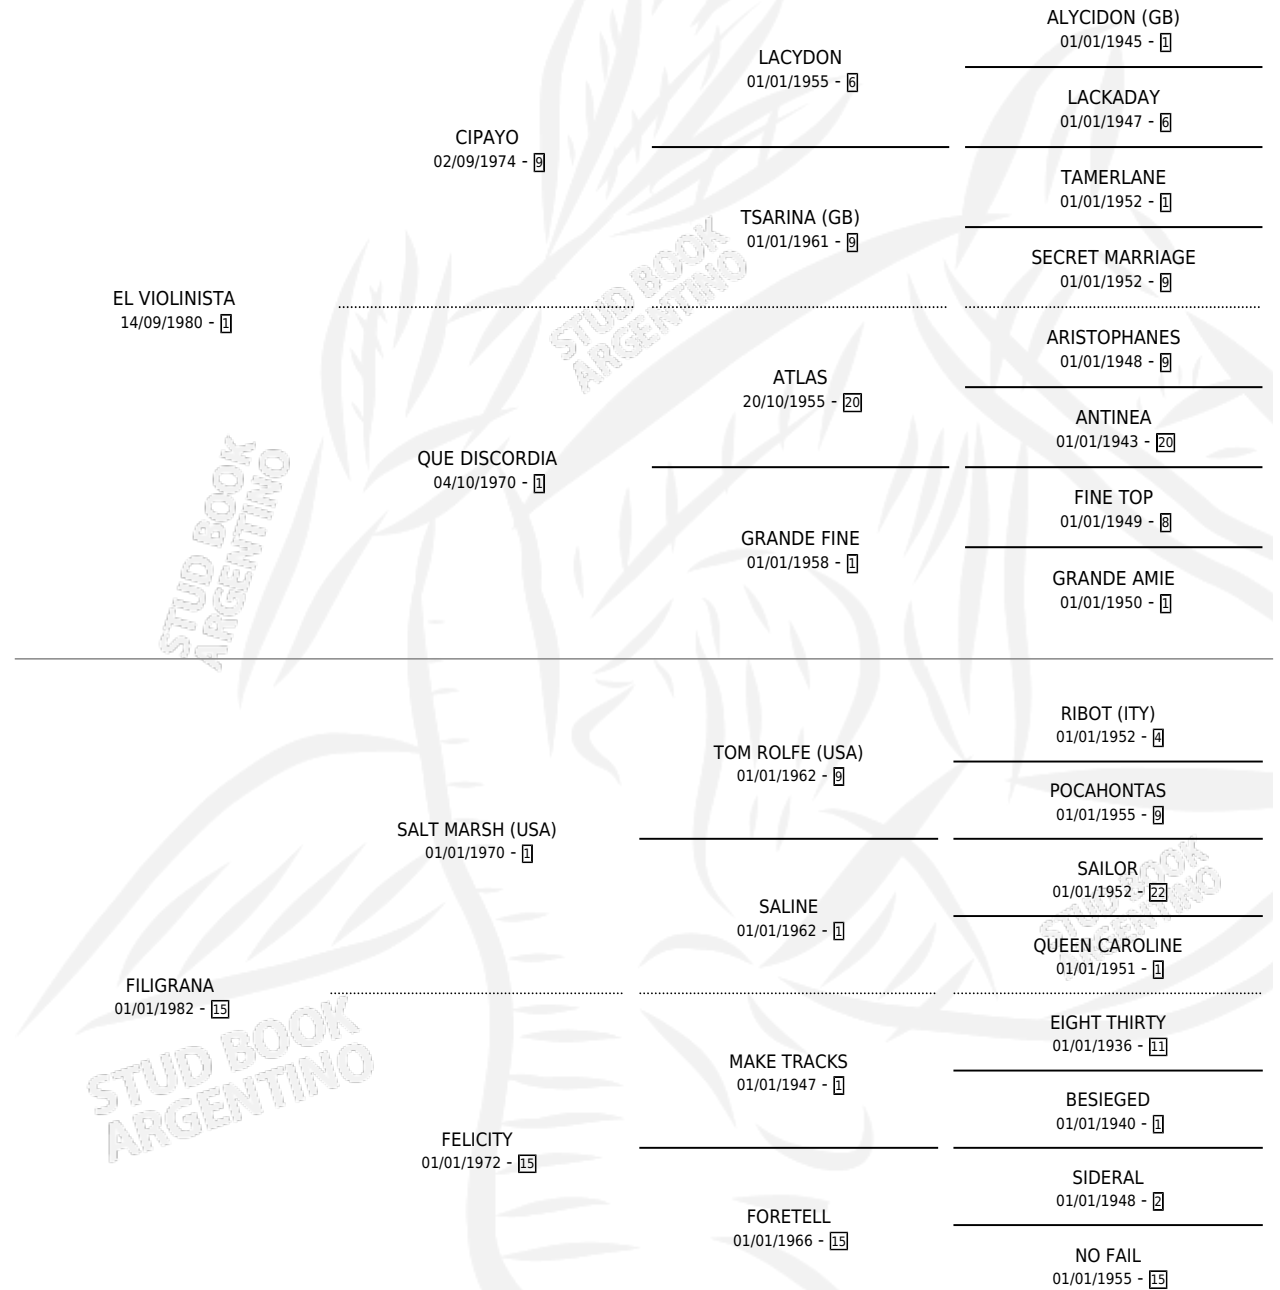

KEWORK

por **EL VIOLINISTA** y **FILIGRANA** por **SALT MARSH (USA)**

Argentina · Macho · Zaino · SP · 15/11/1989
Familia 15-d · Volumen 33

ESTADO

TIPIFICACIÓN SANGUÍNEA	X
TIPIFICACIÓN POR ADN	X
PASAPORTE	X
IDENTIFICACIÓN POR MICROCHIP	X
REPRODUCTOR	X

Lugar de nacimiento: San Jeronimo Sur

Criador: Sin dato

PEDIGREE

CAMPAÑA

Solo carreras oficiales de Argentina

POR EDAD

EDAD	CC	1°	2°	3°	4°	5°	NP	CLC	CLG	CLCG1	CLGG1	IMPORTE	GANANCIA / CC
2 AÑOS	1	0	0	0	0	0	1	0	0	0	0	\$0	\$0
3 AÑOS	6	0	0	0	0	0	6	1	0	0	0	\$0	\$0
4 AÑOS	1	0	0	0	0	0	1	0	0	0	0	\$0	\$0
TOTALES	8	0	0	0	0	0	8	1	0	0	0	\$0	\$0
%		0.0%	0.0%	0.0%	0.0%	0.0%	100%	12.5%	0.0%	0.0%	0.0%		