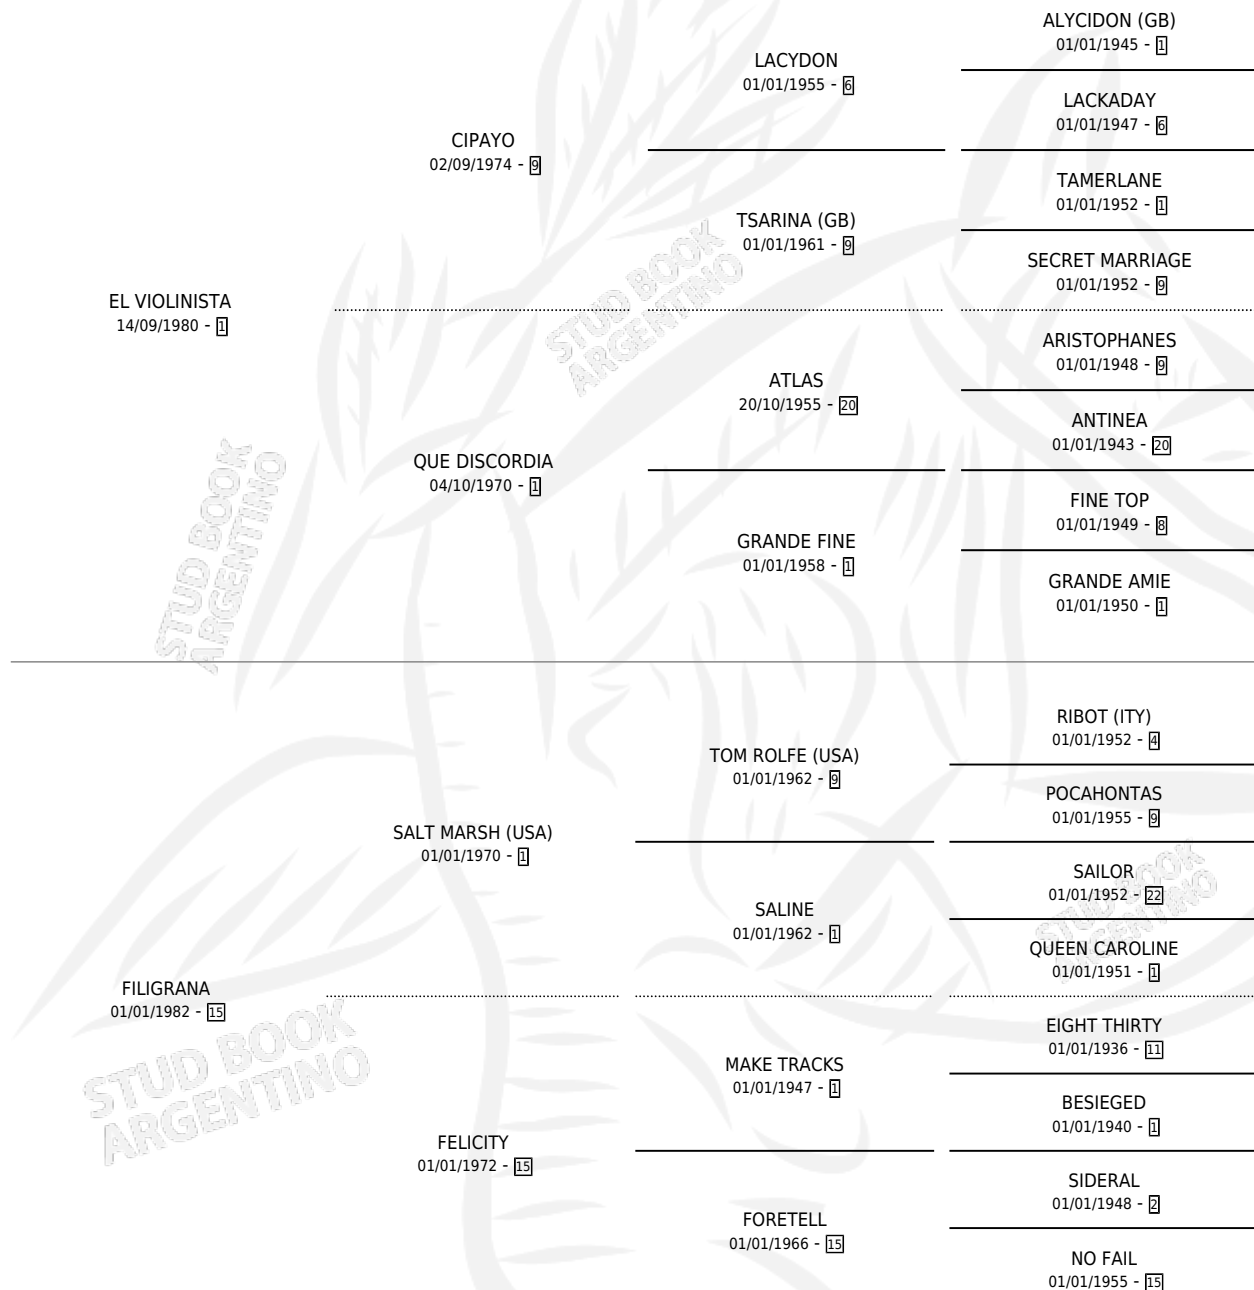

KEWORK

por EL VIOLINISTA y FILIGRANA por SALT MARSH (USA)

Argentina · Macho · Zaino · SP · 15/11/1989
Familia 15-d · Volumen 33

ESTADO

TIPIFICACIÓN SANGUÍNEA	X
TIPIFICACIÓN POR ADN	X
PASAPORTE	X
IDENTIFICACIÓN POR MICROCHIP	X
REPRODUCTOR	X

Lugar de nacimiento: San Jeronimo Sur
Criador: Sin dato

PEDIGREE

CAMPAÑA

Solo carreras oficiales de Argentina

POR EDAD

EDAD	CC	1°	2°	3°	4°	5°	NP	CLC	CLG	CLCG1	CLGG1	IMPORTE	GANANCIA / CC
2 AÑOS	1	0	0	0	0	0	1	0	0	0	0	\$0	\$0
3 AÑOS	6	0	0	0	0	0	6	1	0	0	0	\$0	\$0
4 AÑOS	1	0	0	0	0	0	1	0	0	0	0	\$0	\$0
TOTALES	8	0	0	0	0	0	8	1	0	0	0	\$0	\$0
%		0.0%	0.0%	0.0%	0.0%	0.0%	100%	12.5%	0.0%	0.0%	0.0%		