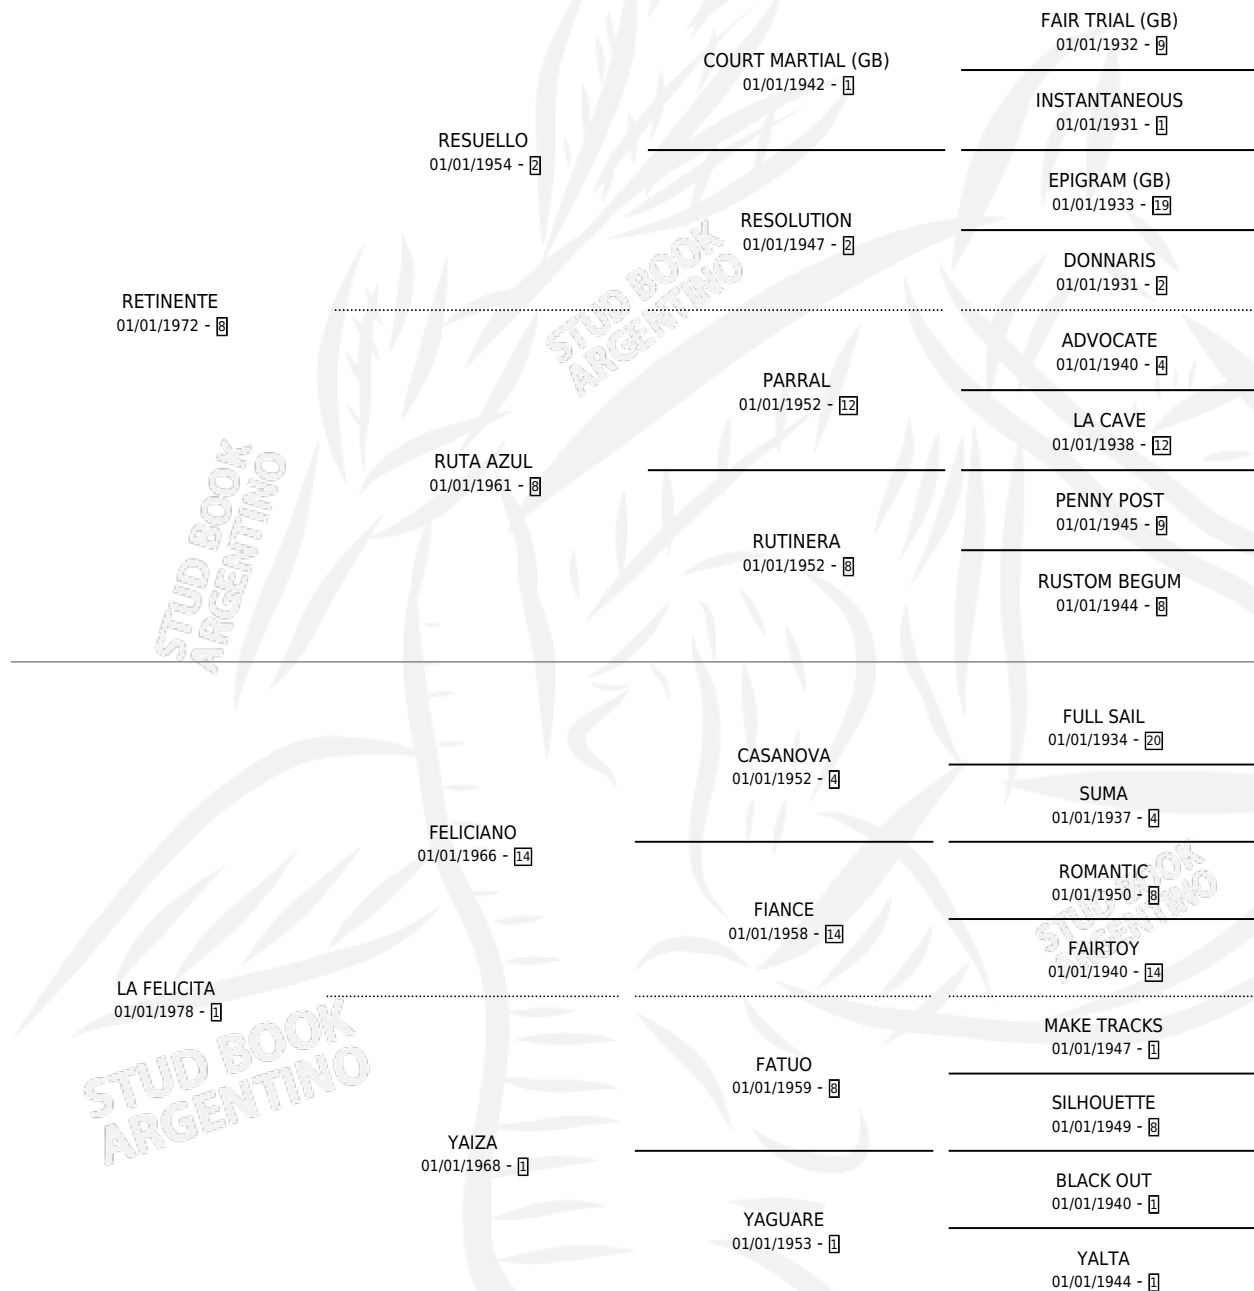

DOÑA CHINA

por **RETINENTE** y **LA FELICITA** por **FELICIANO**

Argentina · Hembra · Zaino · SP · 11/11/1989
Familia 1-I · Volumen 33

ESTADO

TIPIFICACIÓN SANGUÍNEA	X
TIPIFICACIÓN POR ADN	X
PASAPORTE	X
IDENTIFICACIÓN POR MICROCHIP	X
REPRODUCTOR	X

Lugar de nacimiento: El Gallito

Criador: Sin dato

PEDIGREE