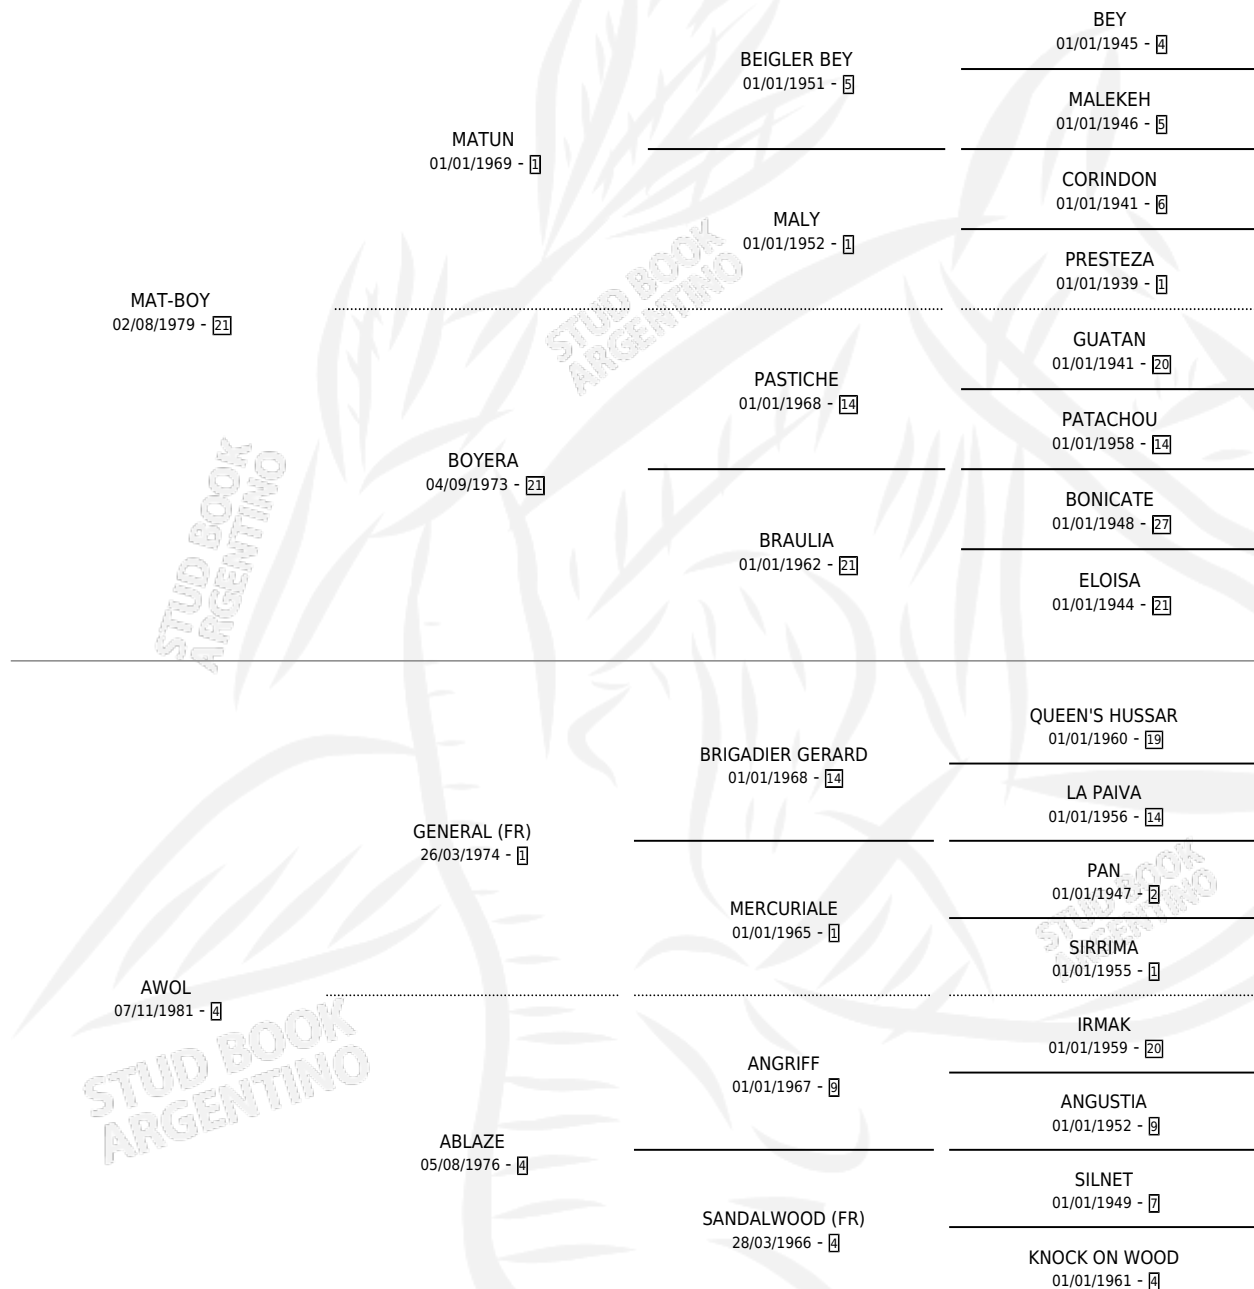

ANYWHERE

por **MAT-BOY** y **AWOL** por **GENERAL (FR)**

Argentina · Hembra · Zaino · SP · 14/11/1989
Familia 4-c · Volumen 33

ESTADO

TIPIFICACIÓN SANGUÍNEA	✓
TIPIFICACIÓN POR ADN	✓
PASAPORTE	X
IDENTIFICACIÓN POR MICROCHIP	X
REPRODUCTOR	✓

Lugar de nacimiento: Don Yayo

Criador: Sin dato

~

HIJOS

	MACHOS	HEMBRAS
12 NACIERON	4	8
8 CORRIERON	2	6
4 GANARON	1	3

1 GANADORES **CL** **1** GANADORES **GR** **1** GANADORES **G1**

PEDIGREE

S

cumentos 12 / Efectividad 60.00%

PADRILLO	PRODUCTO	CRIADOR	1ER SERVICIO	ÚLTIMO SERVICIO
VALID STRIPES	WHERE POSSIBLE (H A, 26/08/2014)	DON YAYO	11/09/2013	11/09/2013
ANYWHERE	Ø		19/10/2011	19/10/2011
PORTY FABULOSO	UBICUO (M A, 26/09/2011)	SOLVEYRA EDUARDO ALFREDO	12/10/2010	12/10/2010
BODY GLOVE	Ø		22/09/2009	15/10/2009
BODY GLOVE	Ø		26/09/2008	26/09/2008
BODY GLOVE	ANYWHO (M Z, 17/08/2008) •MURIÓ EL 29/05/2012•	SOLVEYRA EDUARDO ALFREDO	03/09/2007	07/09/2007
BODY GLOVE	Ø		25/11/2006	25/11/2006
BODY GLOVE	ANYWORD (H A, 28/10/2006)	SOLVEYRA EDUARDO ALFREDO	19/11/2005	19/11/2005
BODY GLOVE	DISAPPEAR (H Z, 25/10/2005)	SOLVEYRA EDUARDO ALFREDO	25/09/2004	13/11/2004
RIDE THE RAILS (USA)	Ø		21/09/2003	21/09/2003
BODY GLOVE	DISFRAZADO (M Z, 19/08/2003)	SOLVEYRA EDUARDO ALFREDO	13/09/2002	15/09/2002
BODY GLOVE	BUSCALA (H Z, 16/07/2002)	SIN DATO	09/08/2001	09/08/2001
CANDY STRIPES (USA)	Ø		16/11/2000	16/11/2000
INTERPRETE	INTANGIBLE (H Z, 17/10/2000)	SIN DATO	27/09/1999	14/11/1999
ATAVIADO	ANY FASHION (H T, 26/08/1999)	SIN DATO	23/09/1998	23/09/1998
SONUS (IRE)	Ø		18/10/1997	18/10/1997
GRAND CHELEM (IRE)	Ø		14/08/1996	17/10/1996
GRAND CHELEM (IRE)	ANY NAME (H Z, 11/07/1996)	SIN DATO	16/08/1995	18/08/1995
ATAVIADO	ACICALADO (M AT, 06/08/1995)	SIN DATO	08/09/1994	08/09/1994
GRAND CHELEM (IRE)	ANY CHANCE (H ZD, 28/08/1994)	SIN DATO	06/08/1993	20/09/1993