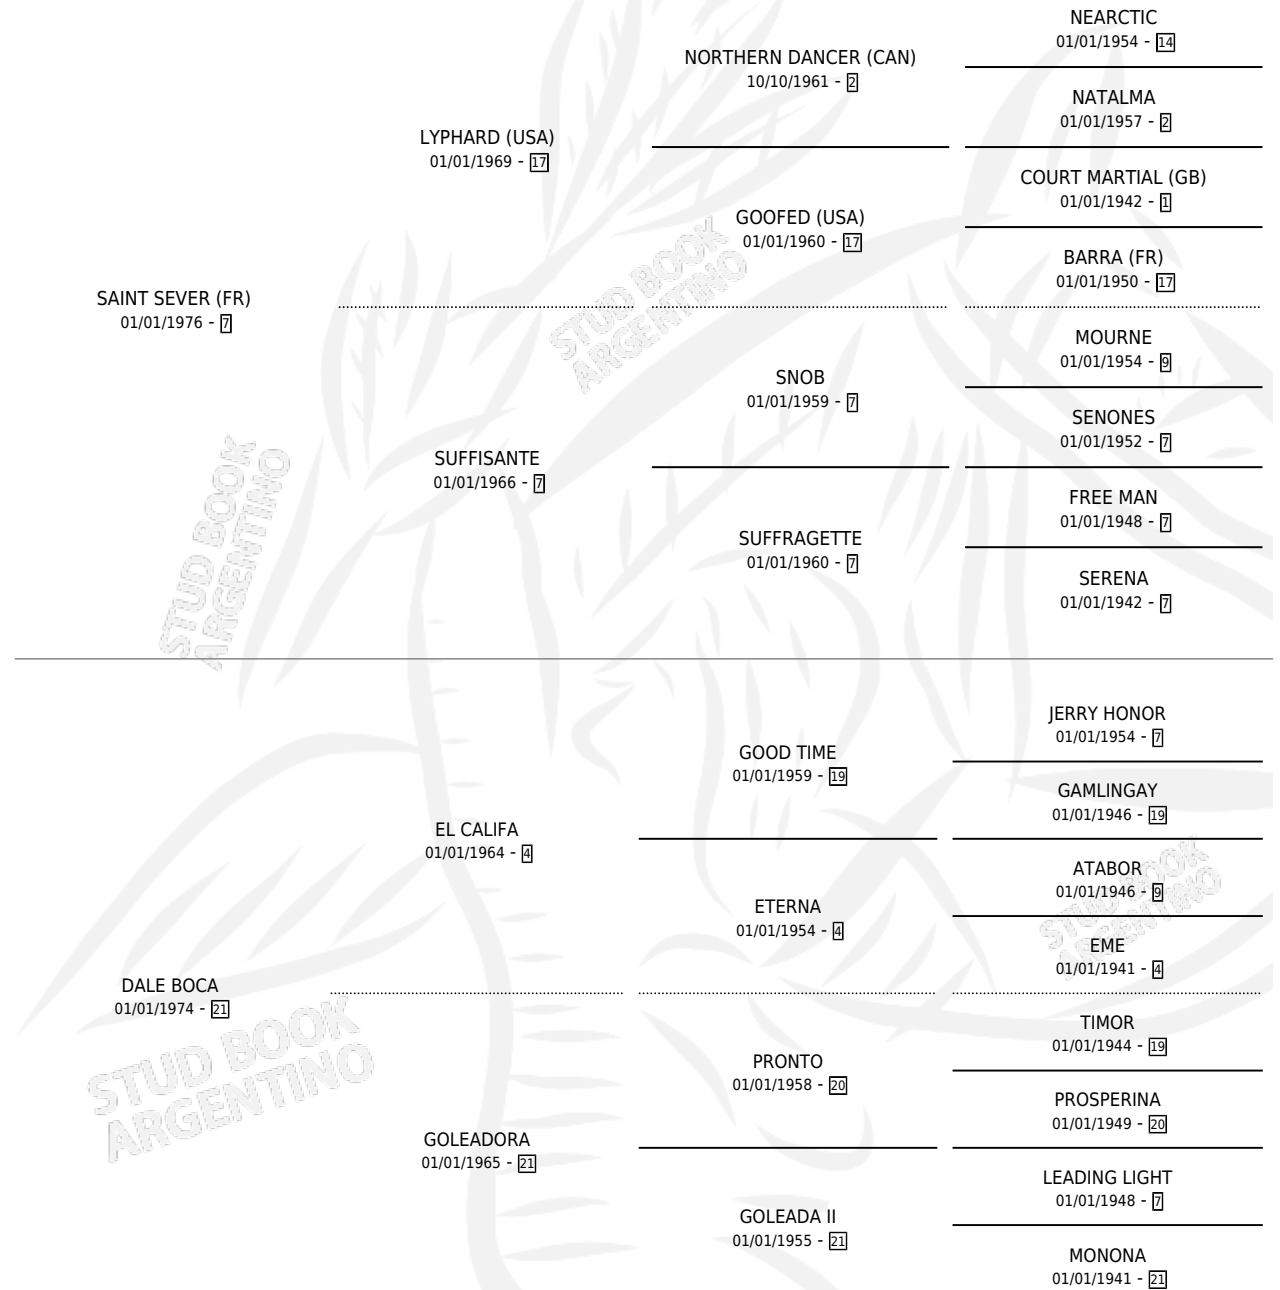

FIORAVANTI

por SAINT SEVER (FR) y DALE BOCA por EL CALIFA

Argentina · Macho · Alazan · SP · 16/11/1989
Familia 21 · Volumen 33

ESTADO

TIPIFICACIÓN SANGUÍNEA	X
TIPIFICACIÓN POR ADN	X
PASAPORTE	X
IDENTIFICACIÓN POR MICROCHIP	X
REPRODUCTOR	X

Lugar de nacimiento: Ojo de Agua

Criador: Sin dato

PEDIGREE

FIORAVANTI

Datos oficiales del Stud Book Argentino

Documento generado el 07/05/2026

studbook.org.ar