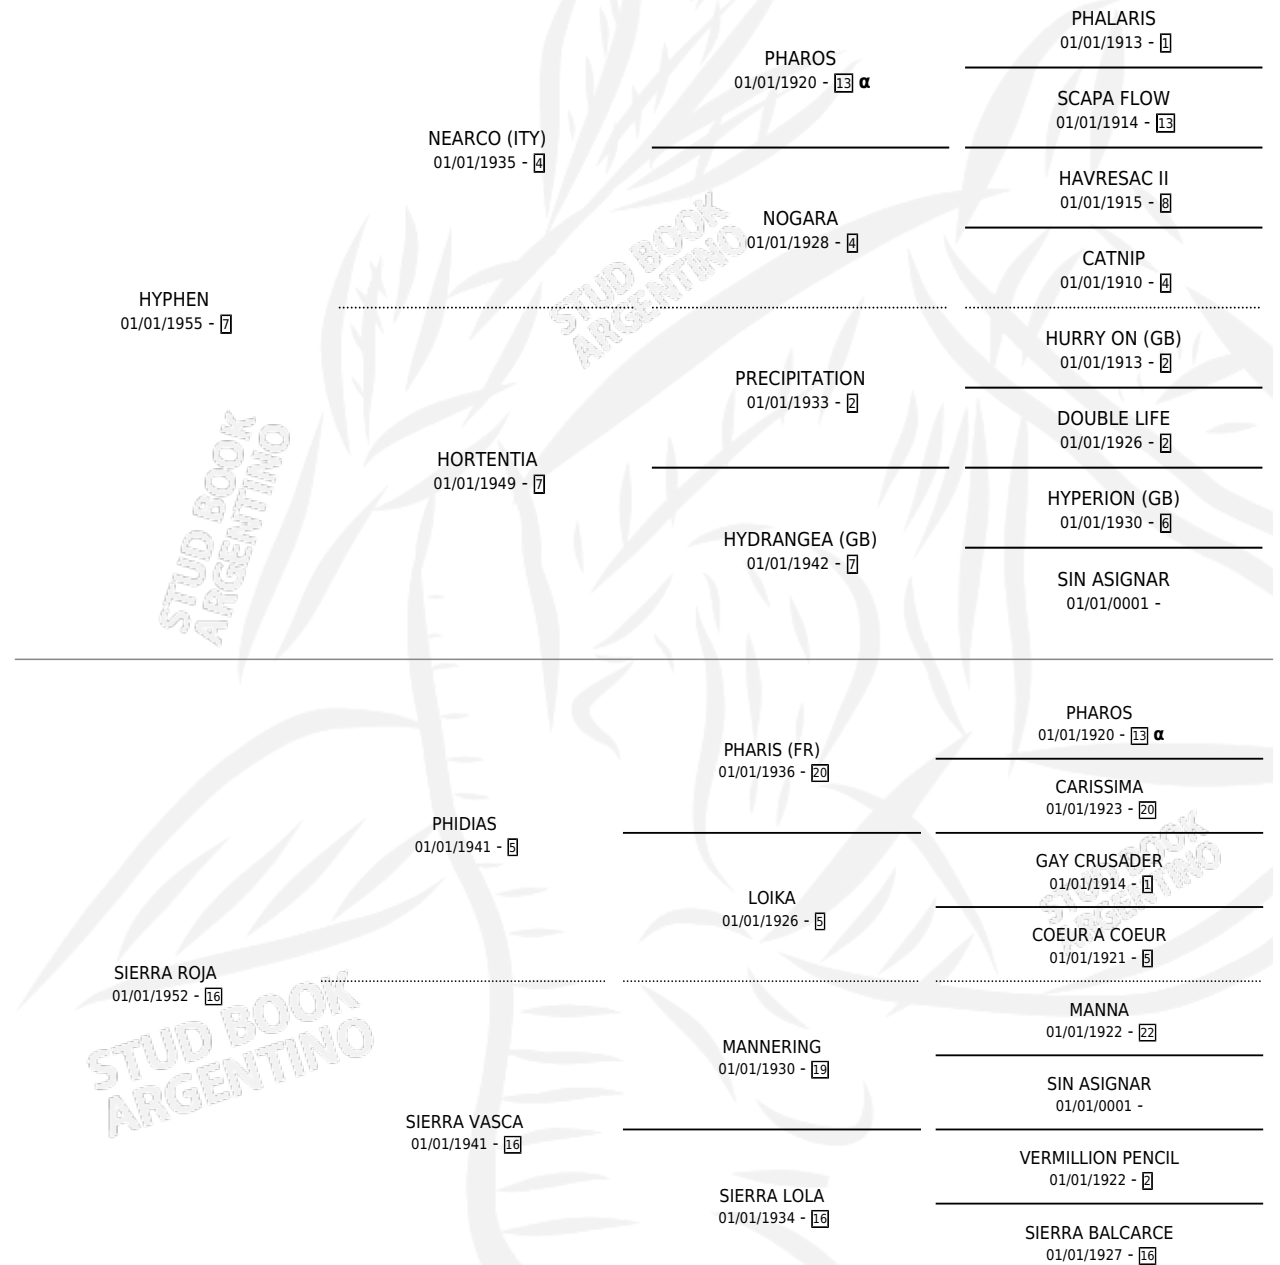

# HOLGADA

por HYPHEN y SIERRA ROJA por PHIDIAS

Argentina · Hembra · Zaino Doradillo · SP · 01/01/1960  
Familia 16-e · Volumen 24

## ESTADO

TIPIFICACIÓN SANGUÍNEA	X
TIPIFICACIÓN POR ADN	X
PASAPORTE	X
IDENTIFICACIÓN POR MICROCHIP	X
REPRODUCTOR	X

**Lugar de nacimiento:** Campo particular

**Criador:** Sin dato

~

## HIJOS

	MACHOS	HEMBRAS
3 NACIERON	0	3
1 CORRIERON	0	1
1 GANARON	0	1
<b>1</b> GANADORES CL	<b>1</b> GANADORES GR	<b>0</b> GANADORES G1

## PEDIGREE

INBREEDING :  $\alpha$