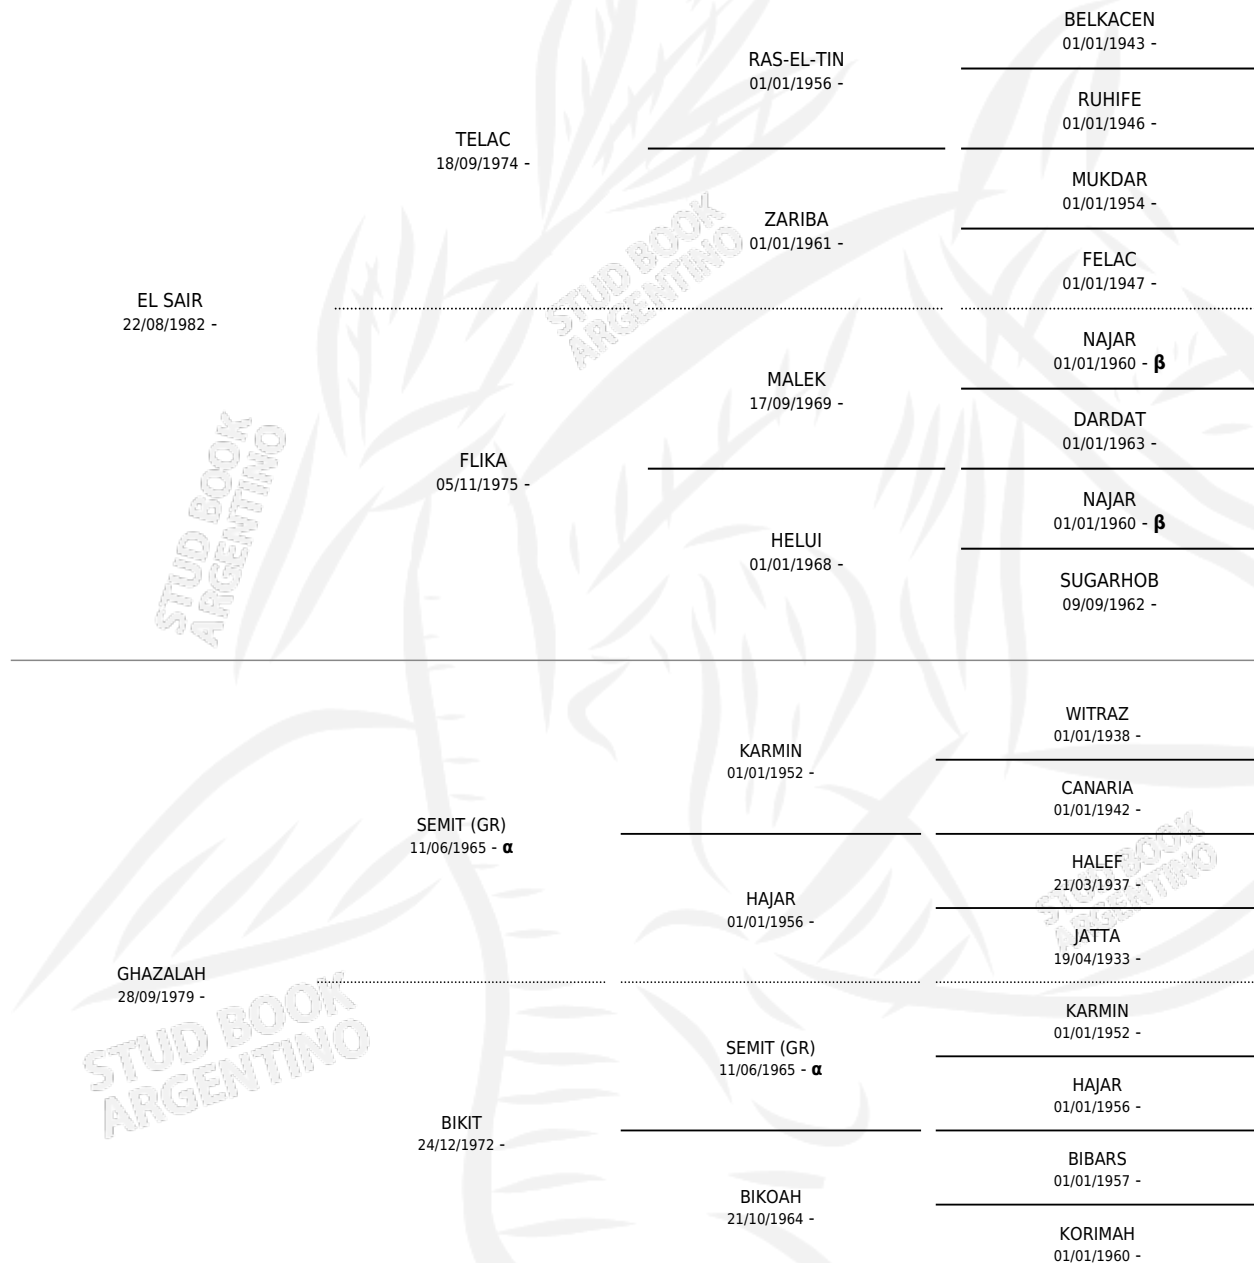

UR AFAK

por EL SAIR y GHAZALAH por SEMIT (GR)

Argentina · Macho · Tordillo · AP · 18/11/1989
Familia · Volumen 33

ESTADO

TIPIFICACIÓN SANGUÍNEA	X
TIPIFICACIÓN POR ADN	X
PASAPORTE	X
IDENTIFICACIÓN POR MICROCHIP	X
REPRODUCTOR	X

Lugar de nacimiento: Cabra Corral

Criador: Cabra Corral

PEDIGREE

INBREEDING : α, β

UR AFAK

Datos oficiales del Stud Book Argentino

Documento generado el 03/05/2026

studbook.org.ar