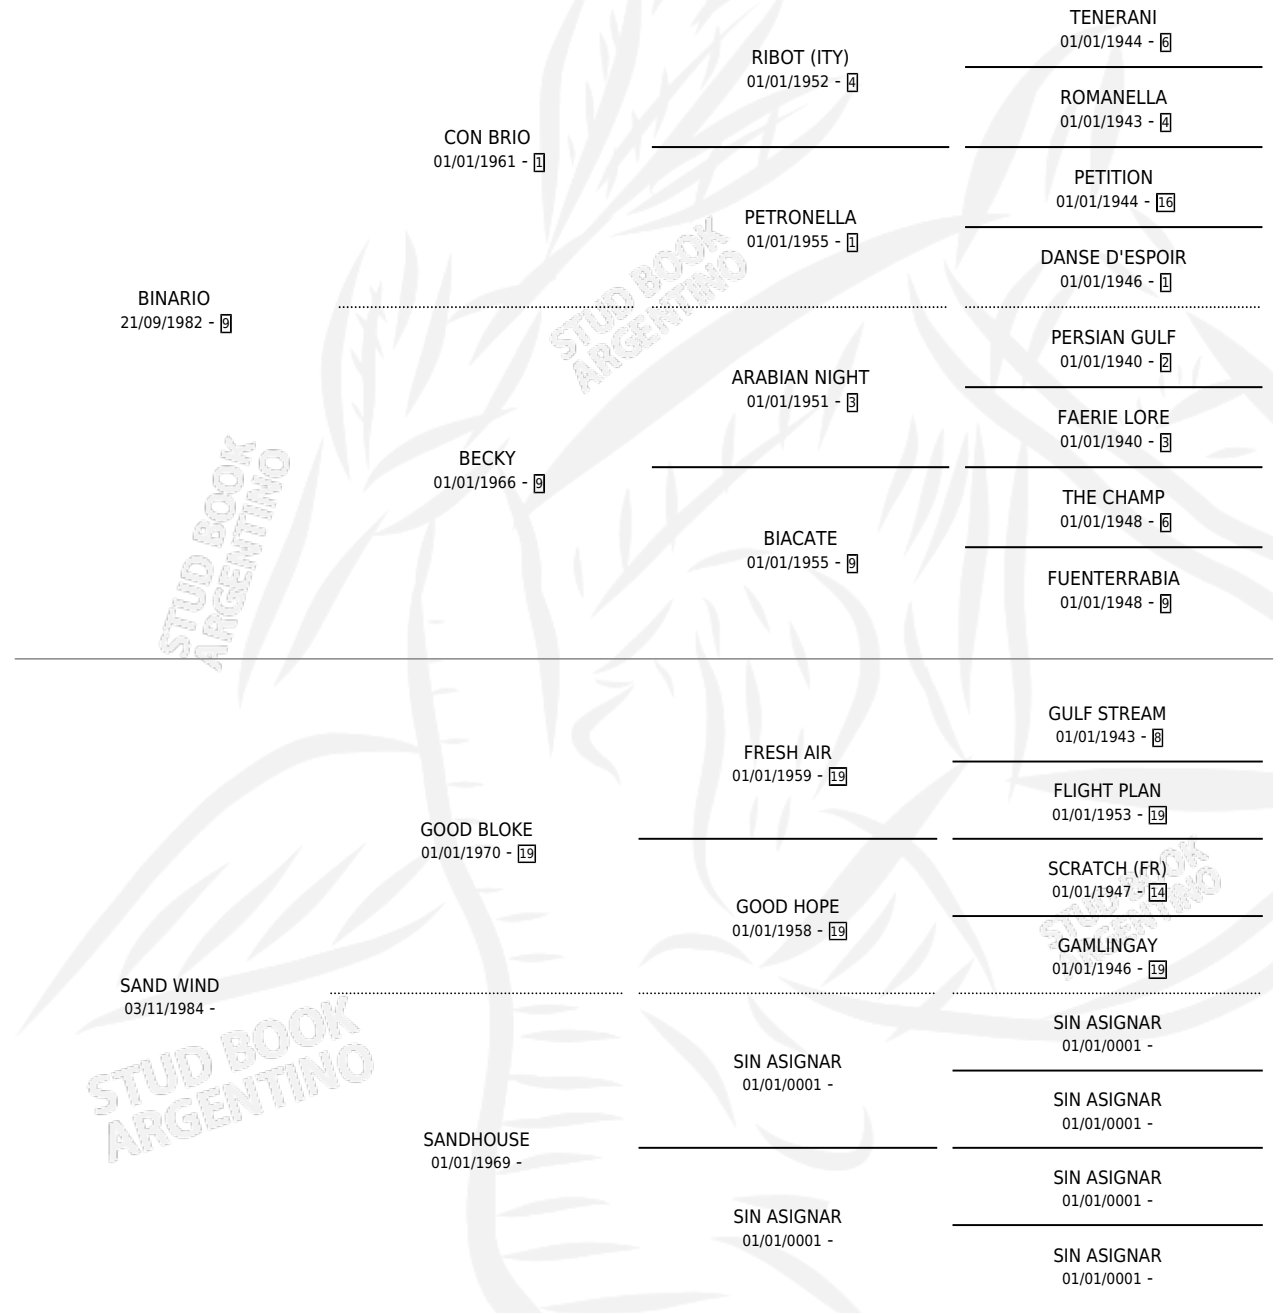

SANDTRACK

por BINARIO y SAND WIND por GOOD BLOKE

Argentina · Macho · Alazan · SP · 09/10/1989
Familia · Volumen 33

ESTADO

TIPIFICACIÓN SANGUÍNEA	X
TIPIFICACIÓN POR ADN	X
PASAPORTE	X
IDENTIFICACIÓN POR MICROCHIP	X
REPRODUCTOR	X

Lugar de nacimiento: Don Yayo

Criador: Sin dato

PEDIGREE

~

CAMPAÑA

Solo carreras oficiales de Argentina

POR EDAD

EDAD	CC	1°	2°	3°	4°	5°	NP	CLC	CLG	CLCG1	CLGG1	IMPORTE	GANANCIA / CC
2 AÑOS	1	1	0	0	0	0	0	0	0	0	0	\$0	\$0
3 AÑOS	1	0	1	0	0	0	0	0	0	0	0	\$1,809	\$1,809
4 AÑOS	4	1	1	0	0	1	1	0	0	0	0	\$8,614	\$2,154
5 AÑOS	4	0	1	0	0	1	2	0	0	0	0	\$1,349	\$337
TOTALES	10	2	3	0	0	2	3	0	0	0	0	\$11,772	\$1,177
%		20.0%	30.0%	0.0%	0.0%	20.0%	30.0%	0.0%	0.0%	0.0%	0.0%		