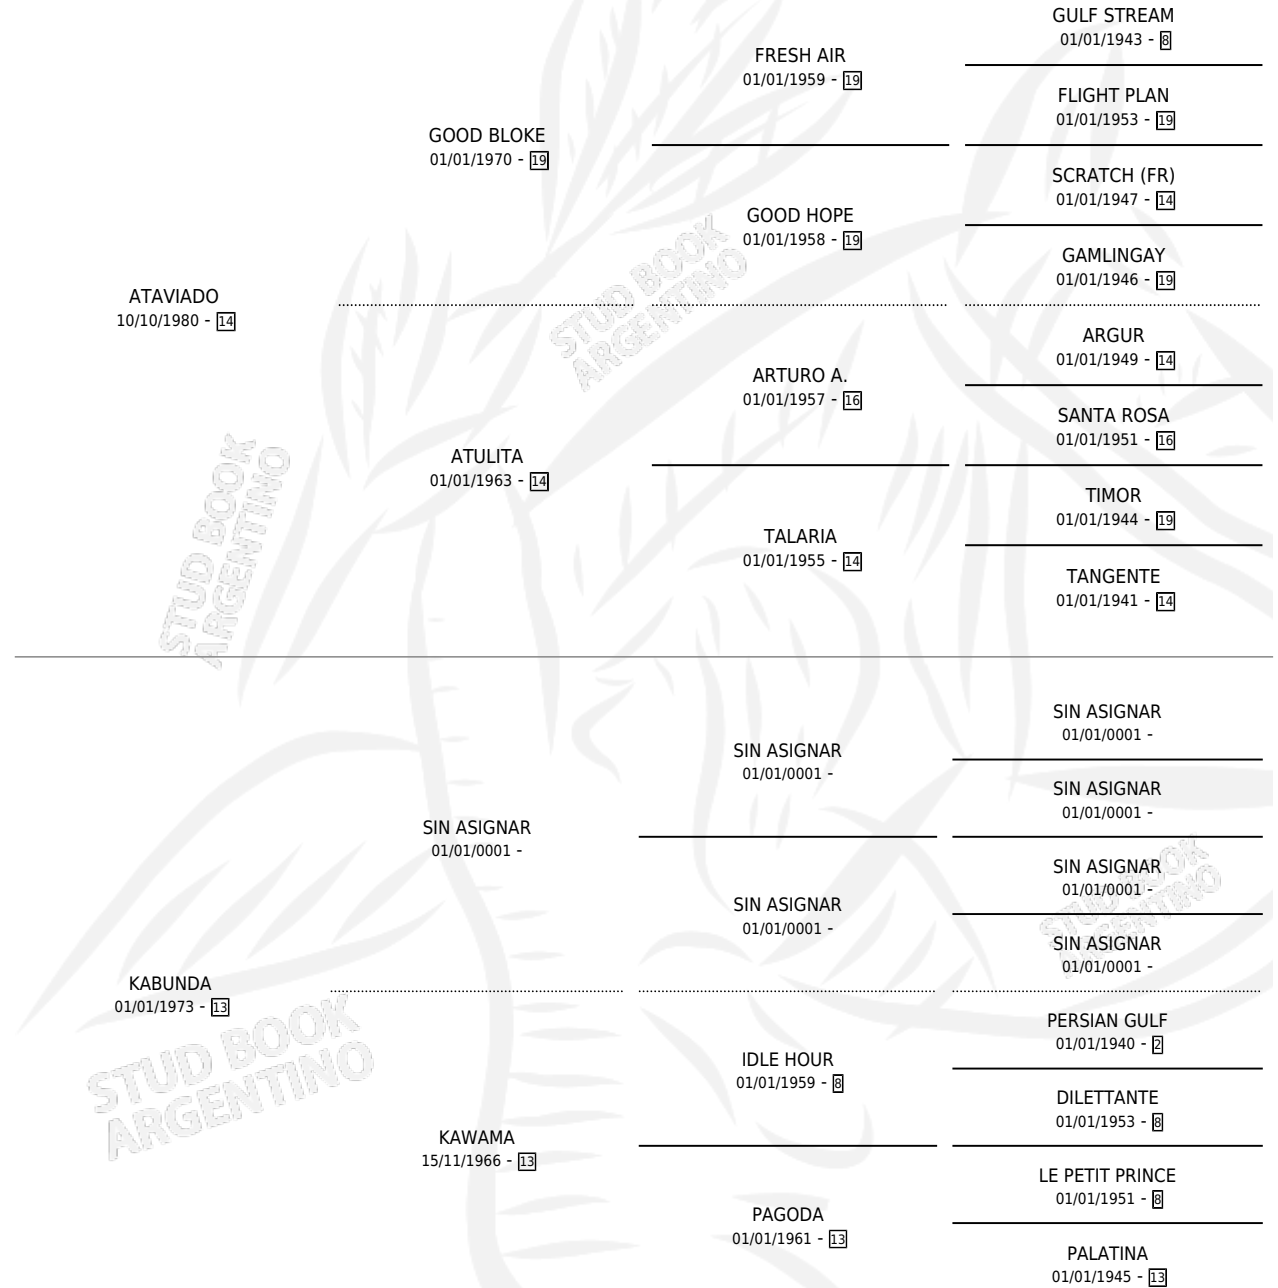

AZATHOT

por ATAVIADO y KABUNDA por SIN ASIGNAR

Argentina · Macho · Zaino · SP · 19/10/1989
Familia 13-c · Volumen 33

ESTADO

TIPIFICACIÓN SANGUÍNEA	X
TIPIFICACIÓN POR ADN	X
PASAPORTE	X
IDENTIFICACIÓN POR MICROCHIP	X
REPRODUCTOR	X

Lugar de nacimiento: Don Yayo

Criador: Sin dato

PEDIGREE

AZATHOT

Datos oficiales del Stud Book Argentino

Documento generado el 04/05/2026

studbook.org.ar