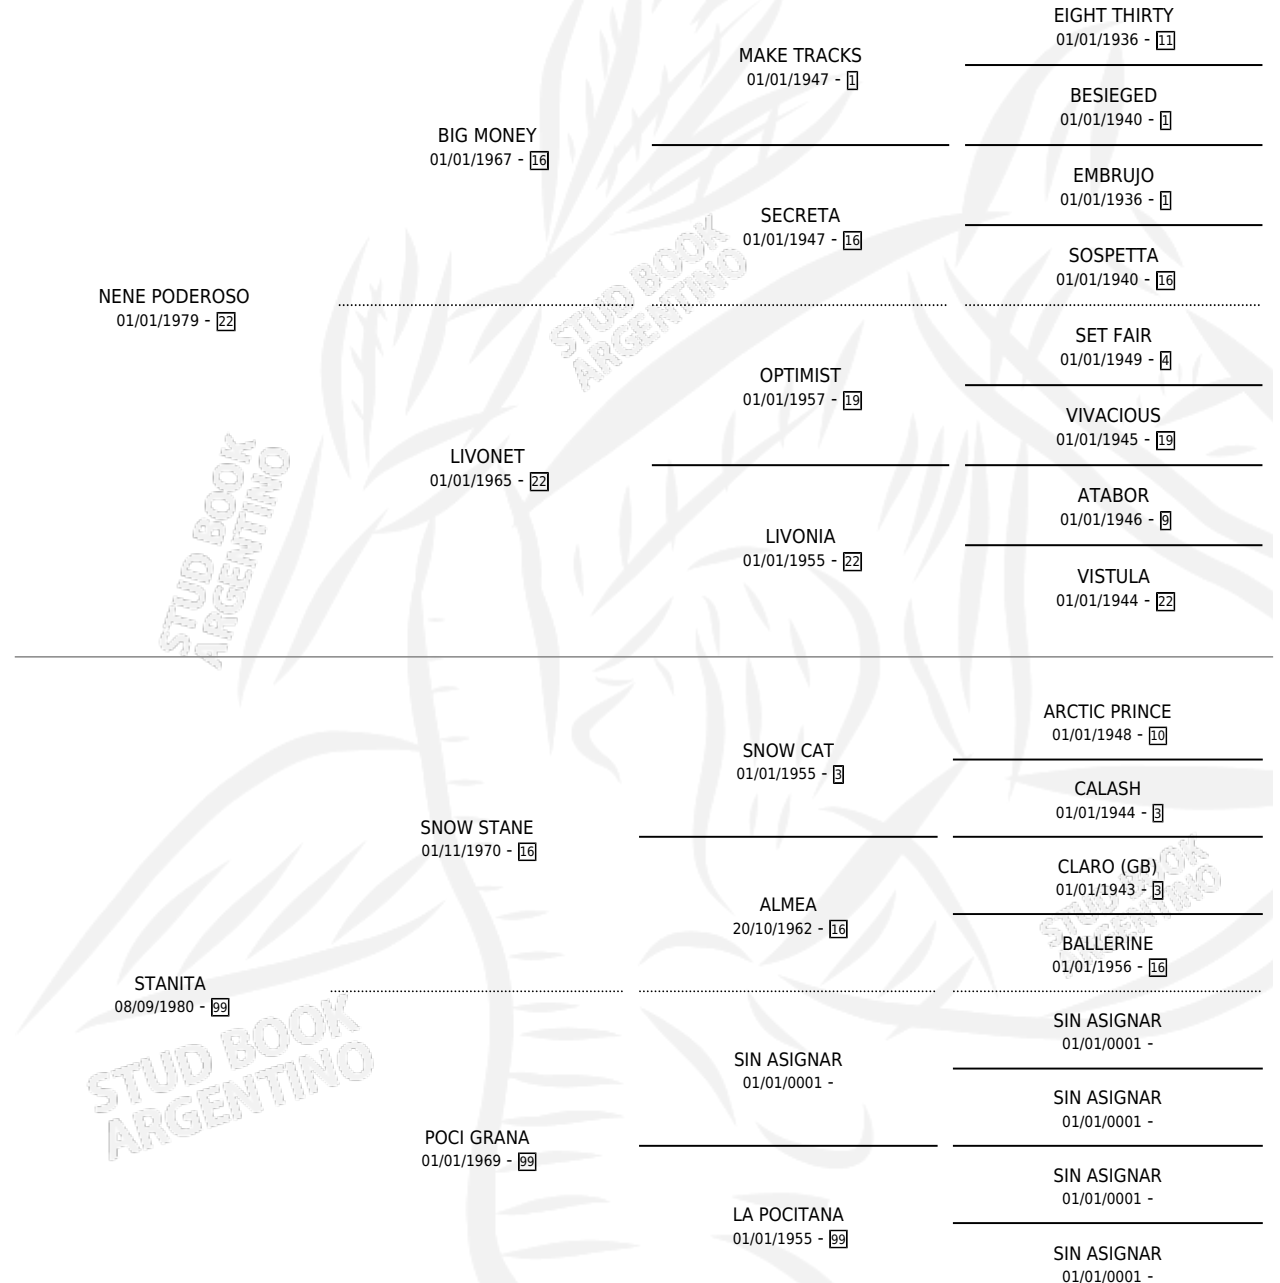

NENA DIPUTADA

por NENE PODEROSO y STANITA por SNOW STANE

Argentina · Hembra · Zaino · SP · 03/11/1989
Familia 99 · Volumen 33

ESTADO

TIPIFICACIÓN SANGUÍNEA	X
TIPIFICACIÓN POR ADN	X
PASAPORTE	X
IDENTIFICACIÓN POR MICROCHIP	X
REPRODUCTOR	X

Lugar de nacimiento: Los Manantiales

Criador: Los Manantiales

PEDIGREE