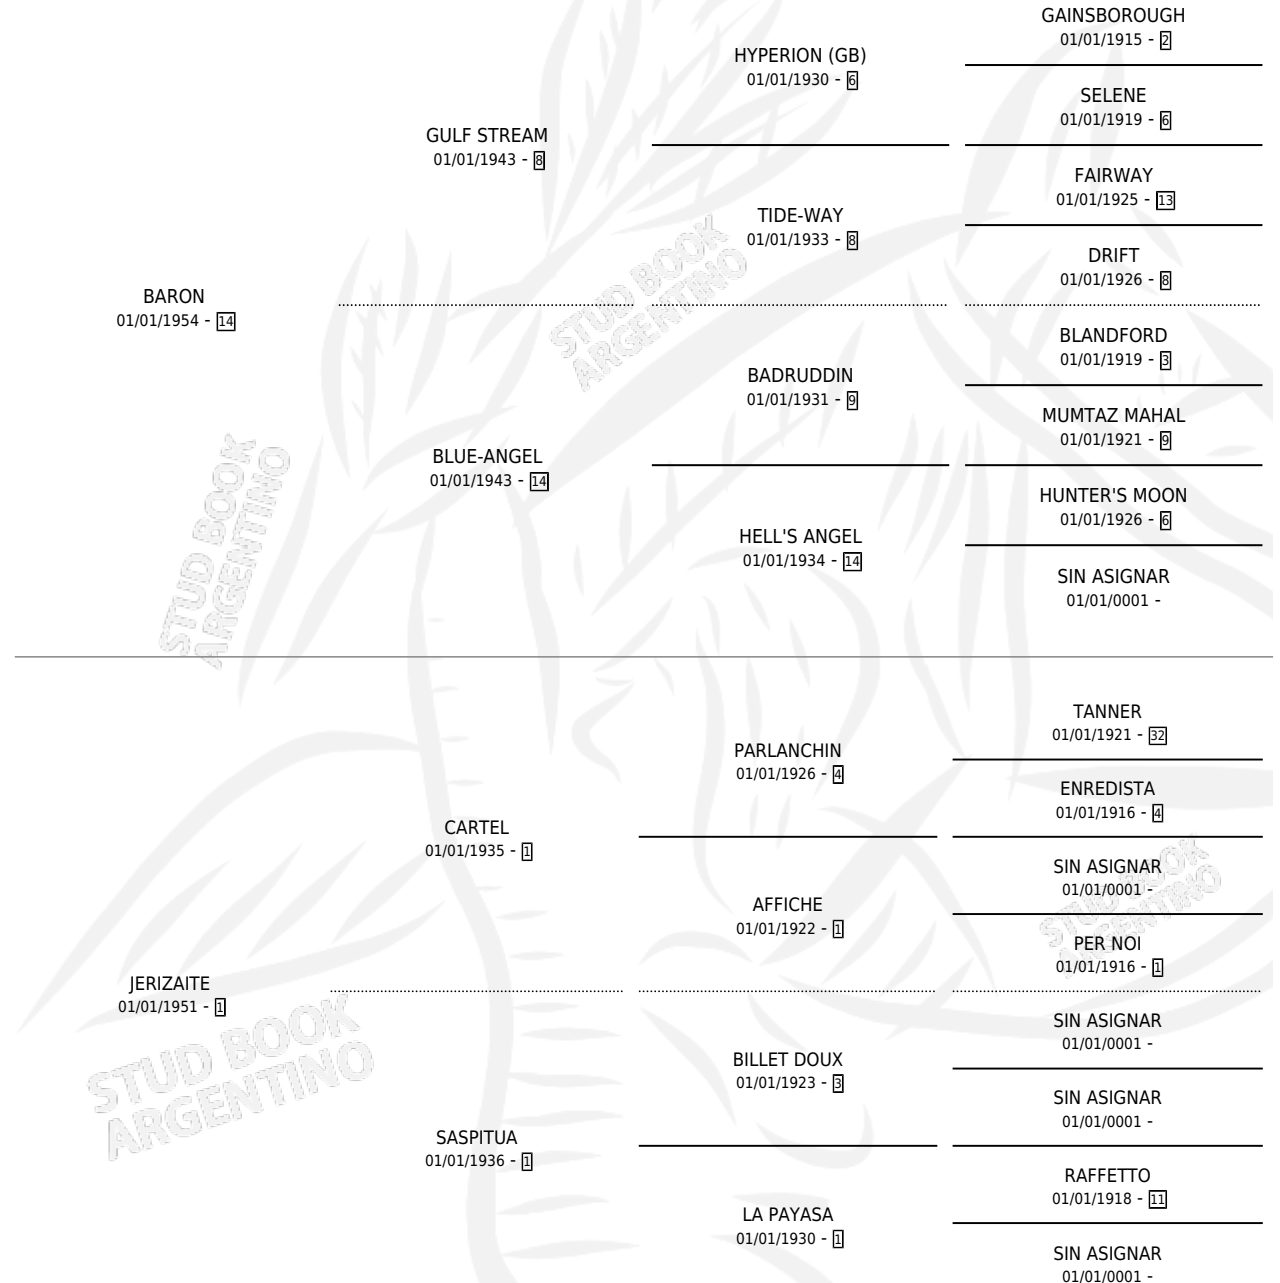

JERESA

por **BARON** y **JERIZAITE** por **CARTEL**

Argentina · Hembra · Zaino · SP · 01/01/1970
Familia 1 · Volumen 27

ESTADO

TIPIFICACIÓN SANGUÍNEA	X
TIPIFICACIÓN POR ADN	X
PASAPORTE	X
IDENTIFICACIÓN POR MICROCHIP	X
REPRODUCTOR	✓

Lugar de nacimiento: Campo particular

Criador: Sin dato

~

HIJOS

	MACHOS	HEMBRAS
1 NACIERON	1	0
SIN ACTUACIONES		

PEDIGREE