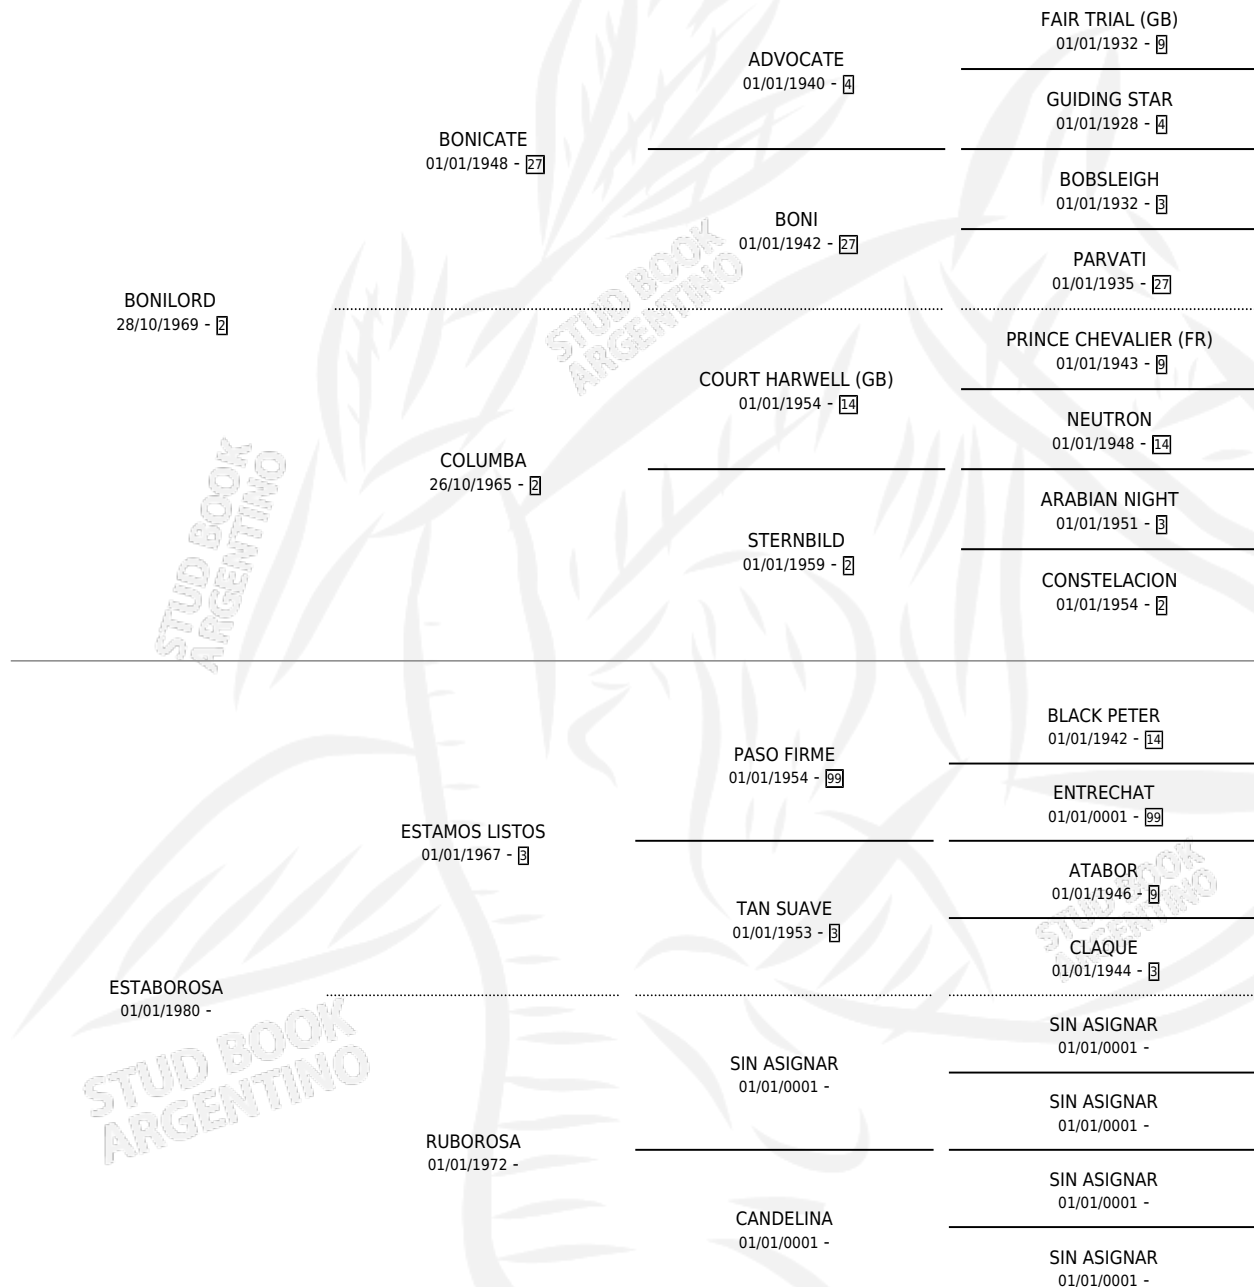

ESTAS BONI

por BONILORD y ESTABOROSA por ESTAMOS LISTOS

Argentina · Hembra · Alazan · SP · 07/11/1989
Familia · Volumen 33

ESTADO

TIPIFICACIÓN SANGUÍNEA	X
TIPIFICACIÓN POR ADN	X
PASAPORTE	X
IDENTIFICACIÓN POR MICROCHIP	X
REPRODUCTOR	X

Lugar de nacimiento: Milessi

Criador: Sin dato

PEDIGREE

CAMPAÑA

Solo carreras oficiales de Argentina

POR EDAD

EDAD	CC	1°	2°	3°	4°	5°	NP	CLC	CLG	CLCG1	CLGG1	IMPORTE	GANANCIA / CC
3 AÑOS	3	0	0	0	0	0	3	0	0	0	0	\$0	\$0
TOTALES	3	0	0	0	0	0	3	0	0	0	0	\$0	\$0
%		0.0%	0.0%	0.0%	0.0%	0.0%	100%	0.0%	0.0%	0.0%	0.0%		