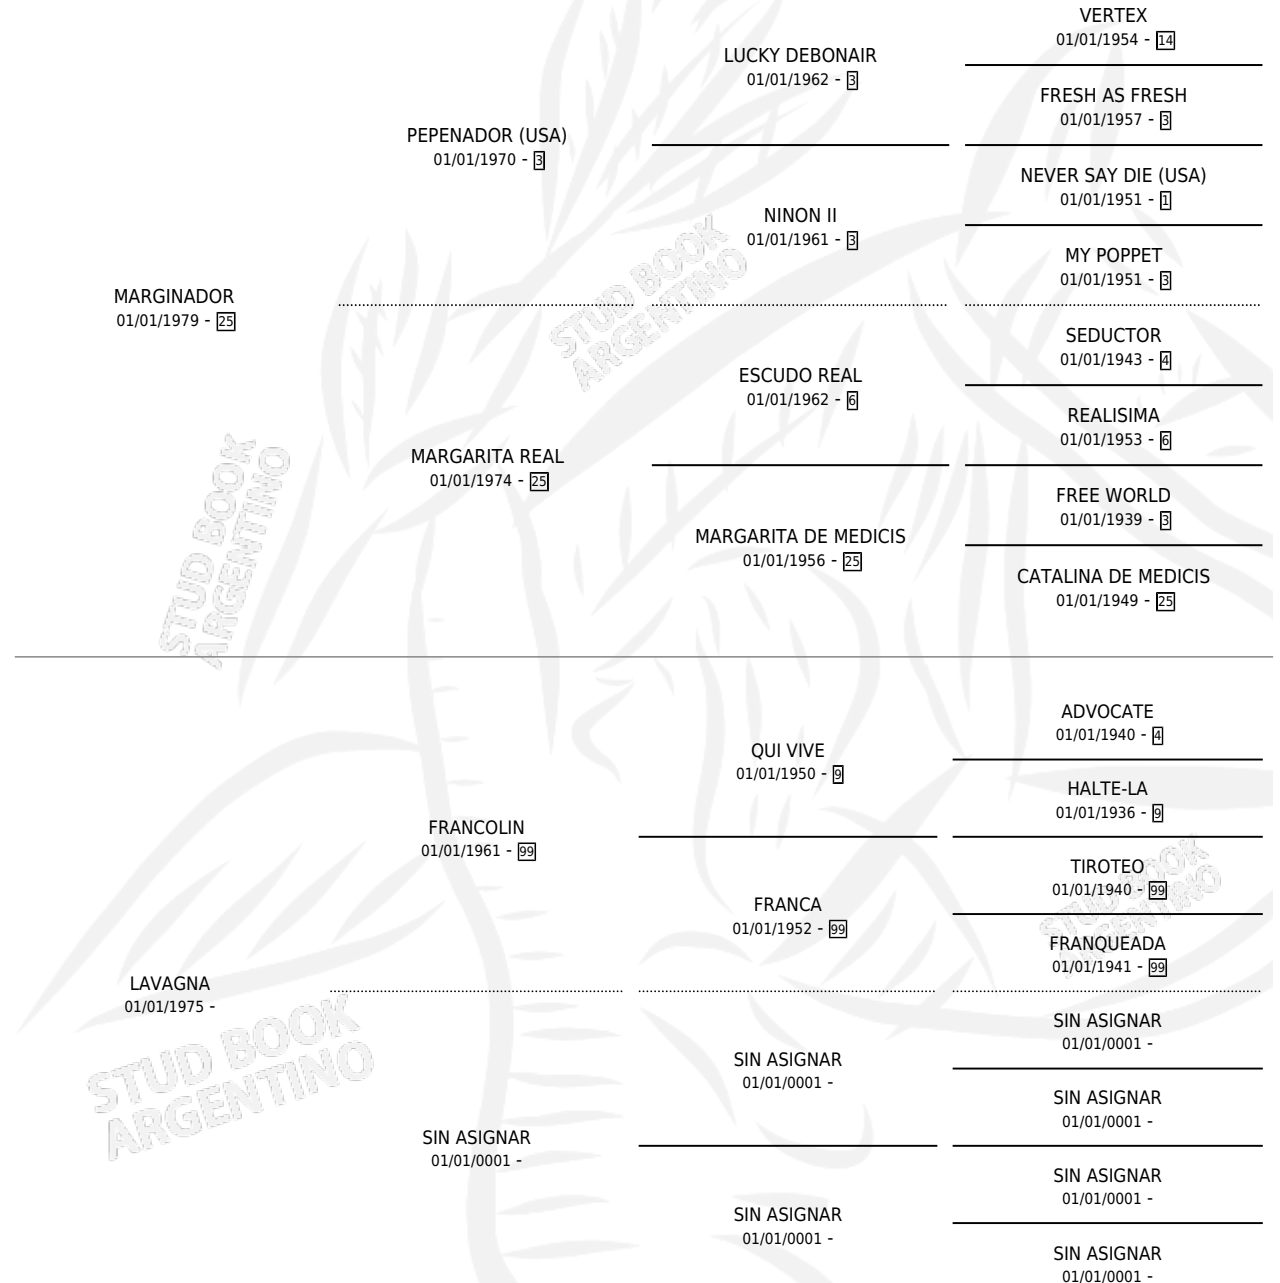

MARVAN

por **MARGINADOR** y **LAVAGNA** por **FRANCOLIN**

Argentina · Macho · Alazan · SP · 14/11/1989
Familia · Volumen 33

ESTADO

TIPIFICACIÓN SANGUÍNEA	X
TIPIFICACIÓN POR ADN	X
PASAPORTE	X
IDENTIFICACIÓN POR MICROCHIP	X
REPRODUCTOR	X

Lugar de nacimiento: San Marcelo

Criador: Sin dato

PEDIGREE

MARVAN

Datos oficiales del Stud Book Argentino

Documento generado el 04/05/2026

studbook.org.ar