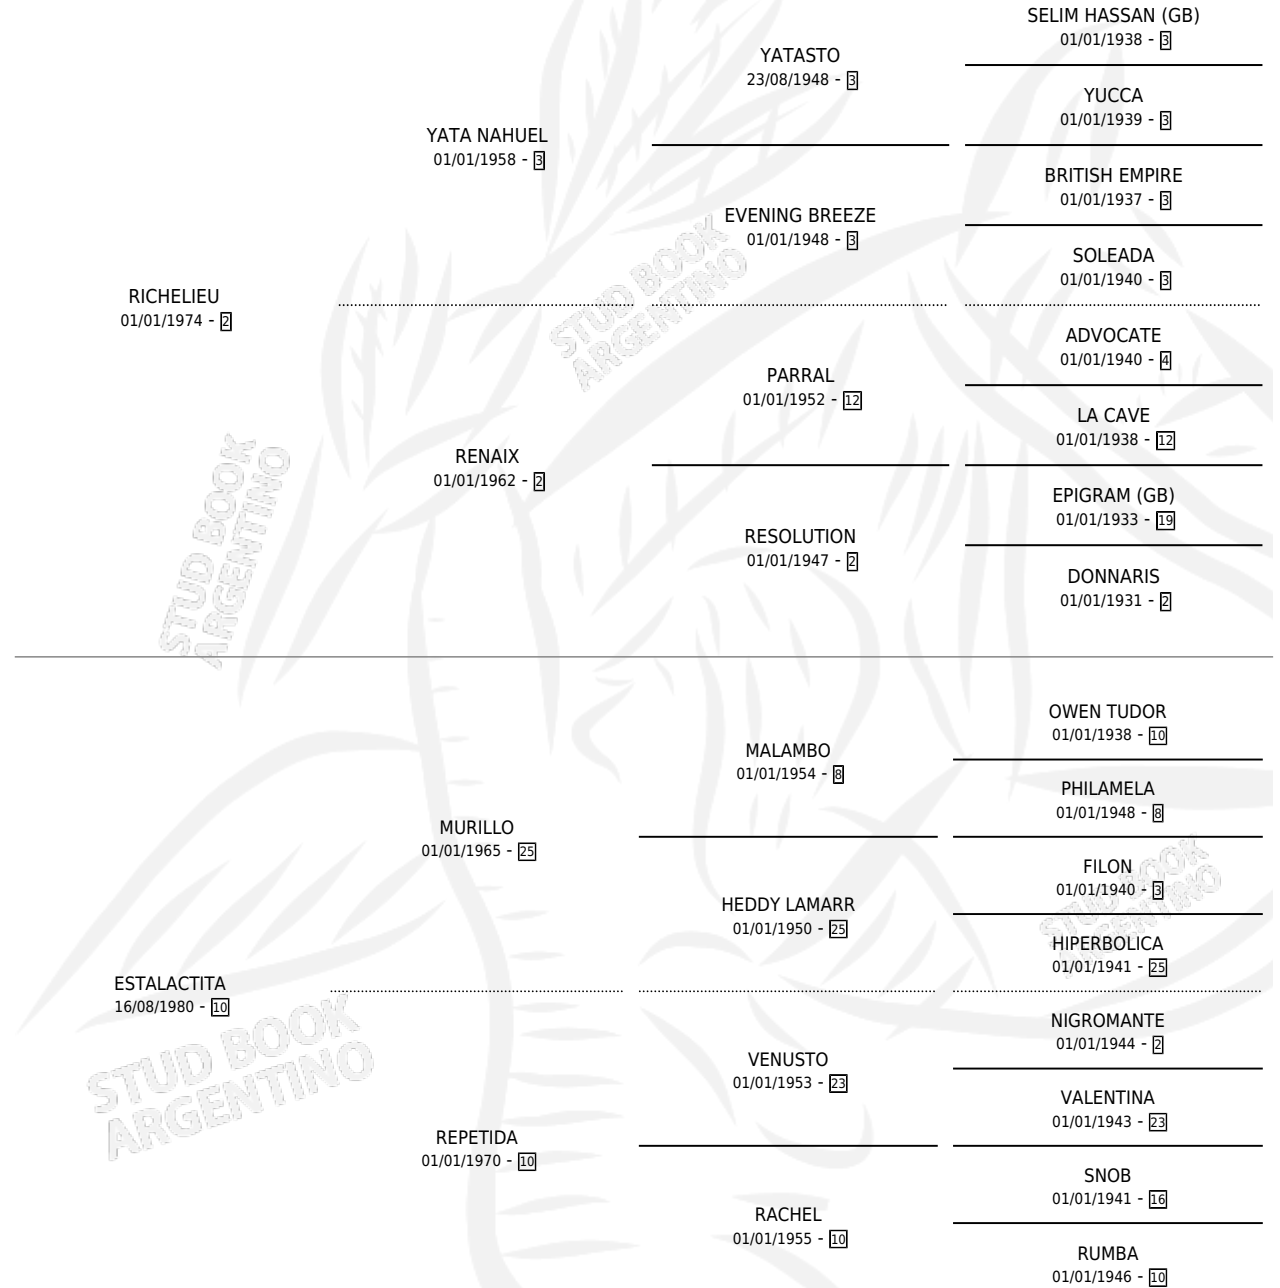

BEBE GAUCHO

por RICHELIEU y ESTALACTITA por MURILLO

Argentina · Macho · Alazan · SP · 11/11/1989
Familia 10-d · Volumen 33

ESTADO

TIPIFICACIÓN SANGUÍNEA	✓
TIPIFICACIÓN POR ADN	X
PASAPORTE	X
IDENTIFICACIÓN POR MICROCHIP	X
REPRODUCTOR	✓

Lugar de nacimiento: Campo particular

Criador: Sin dato

~

HIJOS

	MACHOS	HEMBRAS
3 NACIERON	1	2
2 CORRIERON	0	2

SIN ACTUACIONES

PEDIGREE

CAMPAÑA