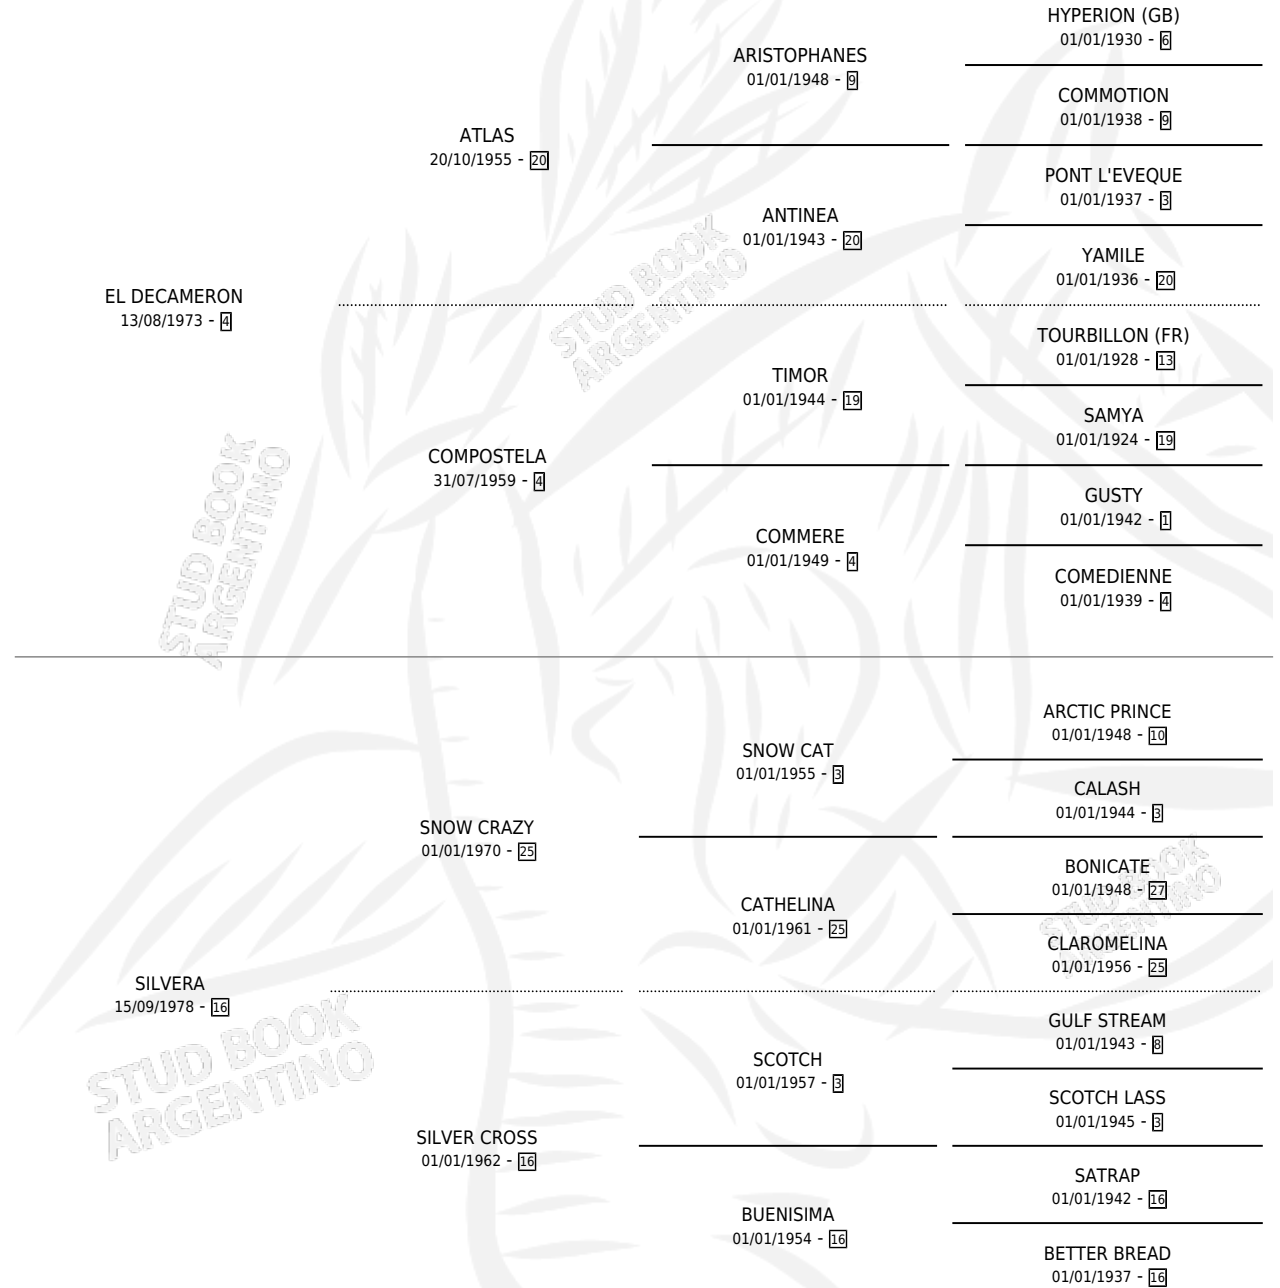

SISUPIERA

por EL DECAMERON y SILVERA por SNOW CRAZY

Argentina · Macho · Alazan · SP · 07/11/1989
Familia 16-h · Volumen 33

ESTADO

| | |
|------------------------------|---|
| TIPIFICACIÓN SANGUÍNEA | X |
| TIPIFICACIÓN POR ADN | X |
| PASAPORTE | X |
| IDENTIFICACIÓN POR MICROCHIP | X |
| REPRODUCTOR | X |

Lugar de nacimiento: Los Bayos

Criador: Sin dato

PEDIGREE

SISUPIERA

Datos oficiales del Stud Book Argentino

Documento generado el 28/04/2026

studbook.org.ar