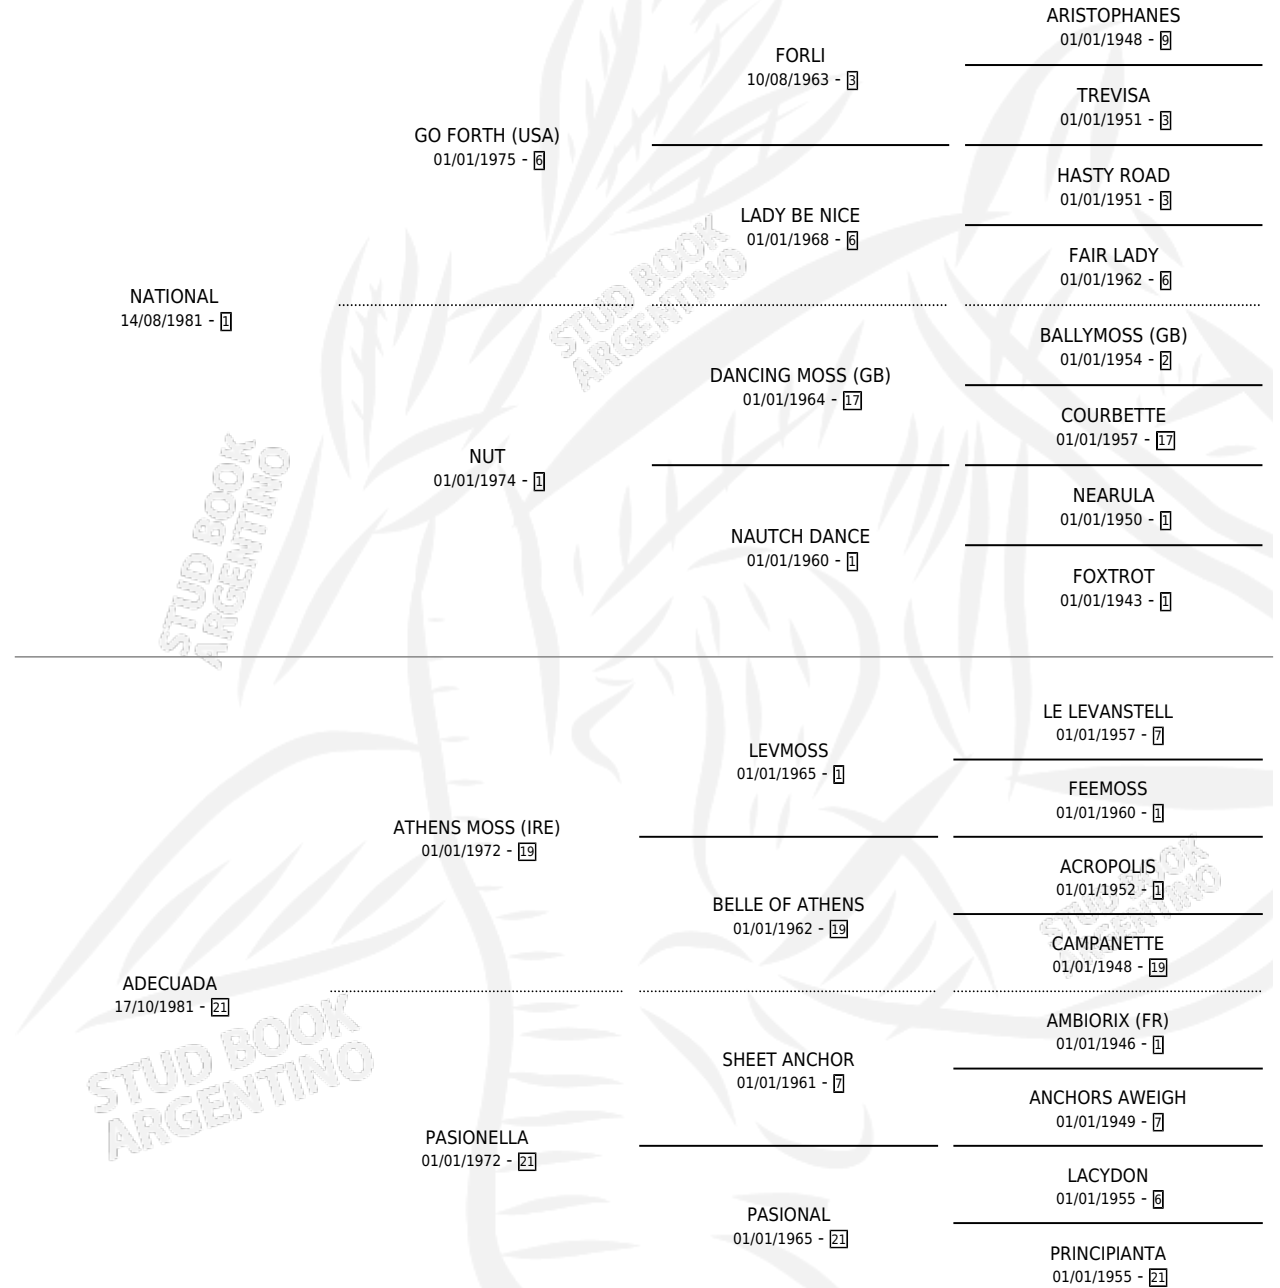

GUIA NACIONAL

por NATIONAL y ADECUADA por ATHENS MOSS (IRE)

Argentina · Hembra · Zaino · SP · 29/11/1989
Familia 21 · Volumen 33

ESTADO

TIPIFICACIÓN SANGUÍNEA	X
TIPIFICACIÓN POR ADN	X
PASAPORTE	X
IDENTIFICACIÓN POR MICROCHIP	X
REPRODUCTOR	✓

Lugar de nacimiento: Mision

Criador: Sin dato

PEDIGREE

CAMPAÑA

Solo carreras oficiales de Argentina

POR EDAD

EDAD	CC	1°	2°	3°	4°	5°	NP	CLC	CLG	CLCG1	CLGG1	IMPORTE	GANANCIA / CC
4 AÑOS	2	0	0	1	0	1	0	0	0	0	0	\$0	\$0
TOTALES	2	0	0	1	0	1	0	0	0	0	0	\$0	\$0
%		0.0%	0.0%	50.0%	0.0%	50.0%	0.0%	0.0%	0.0%	0.0%	0.0%		