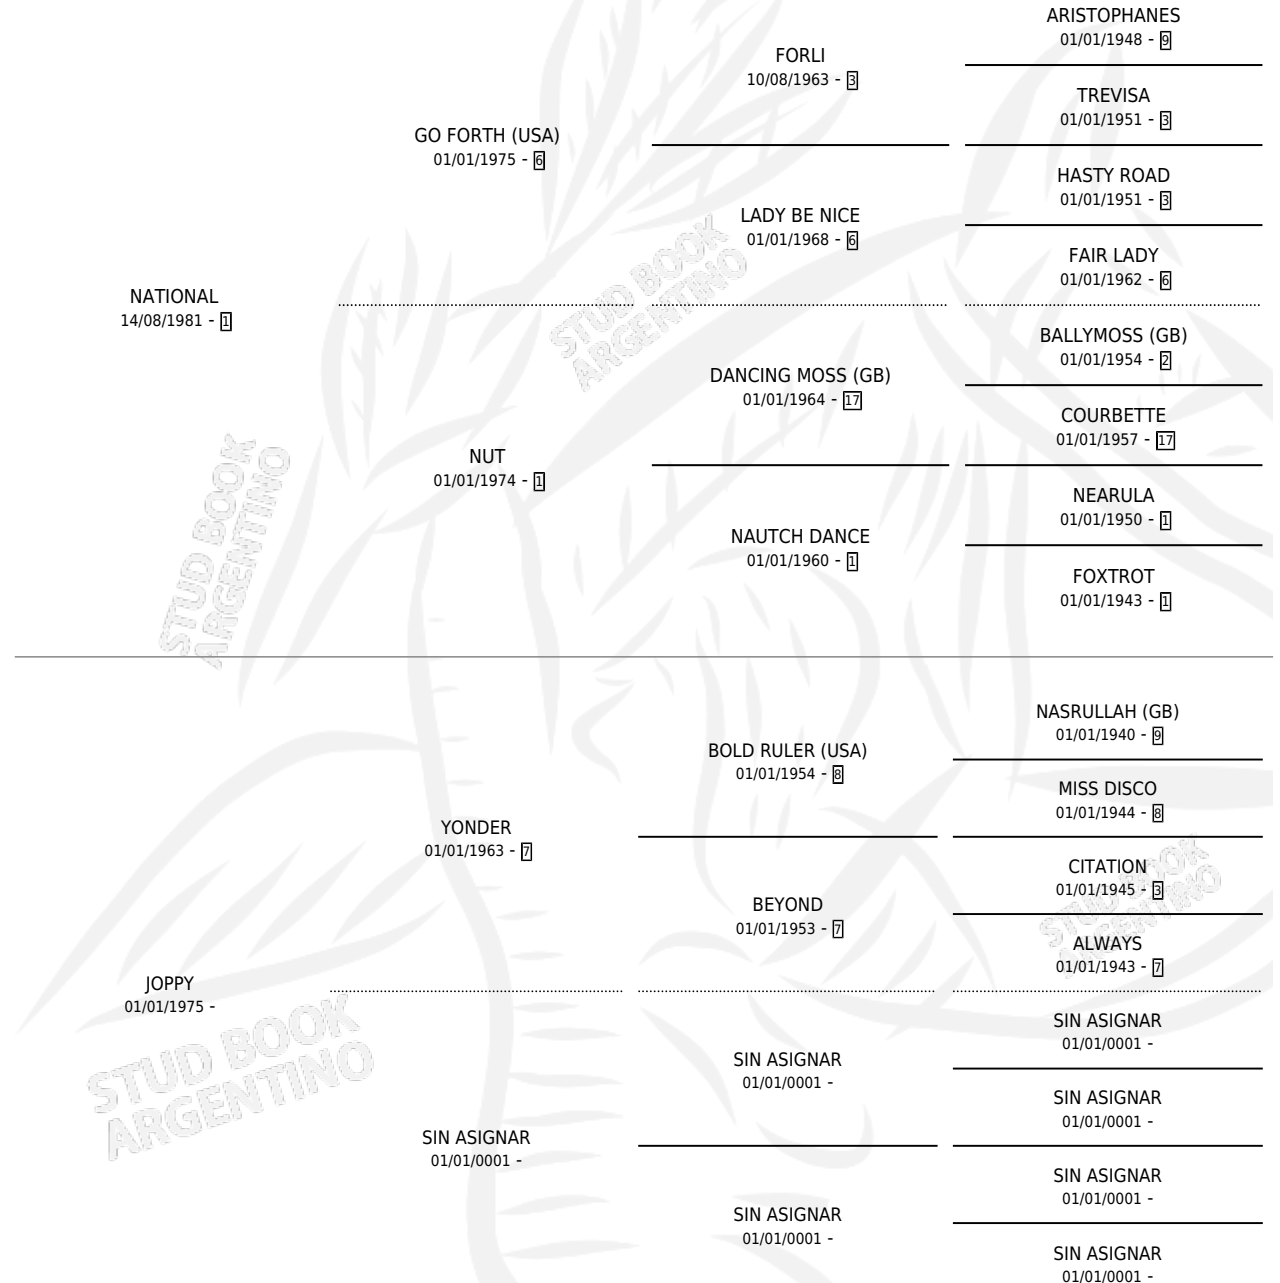

HAPPY NACIONAL

por NATIONAL y JOPPY por YONDER

Argentina · Macho · Zaino Colorado · SP · 17/11/1989
Familia · Volumen 33

ESTADO

TIPIFICACIÓN SANGUÍNEA	X
TIPIFICACIÓN POR ADN	X
PASAPORTE	X
IDENTIFICACIÓN POR MICROCHIP	X
REPRODUCTOR	X

Lugar de nacimiento: Mision

Criador: Sin dato

PEDIGREE