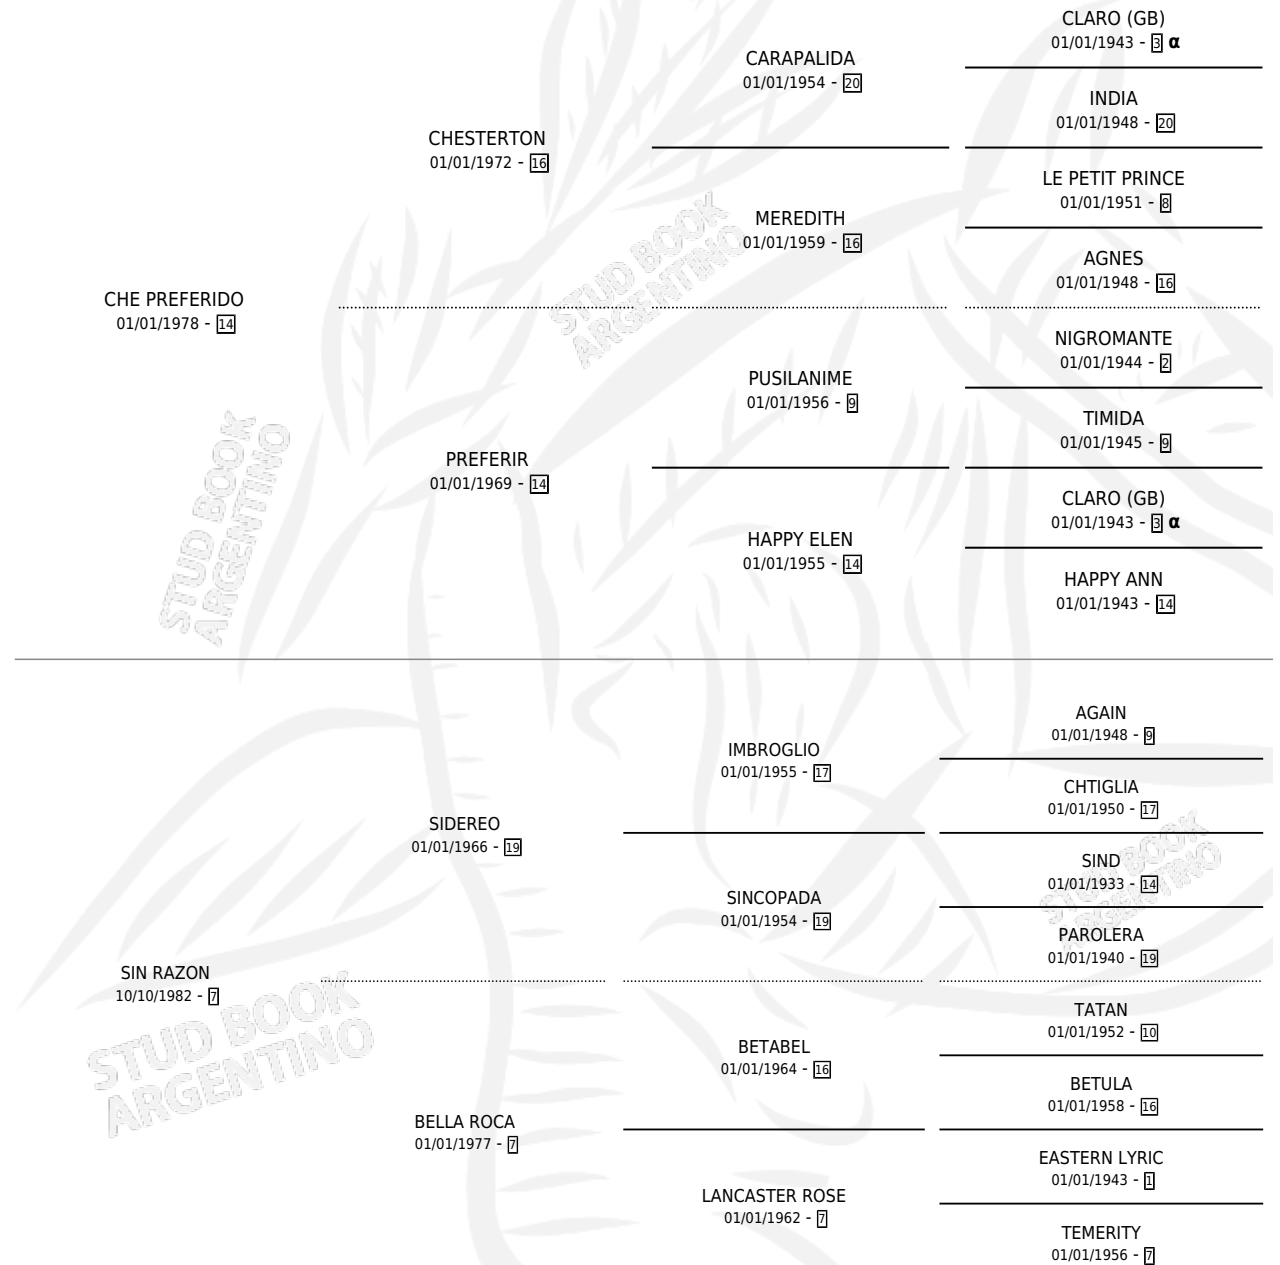

CHE CHIMENTERO

por CHE PREFERIDO y SIN RAZON por SIDEREO

Argentina · Macho · Tordillo · SP · 06/11/1989
Familia 7-f · Volumen 33

ESTADO

TIPIFICACIÓN SANGUÍNEA	X
TIPIFICACIÓN POR ADN	X
PASAPORTE	X
IDENTIFICACIÓN POR MICROCHIP	X
REPRODUCTOR	X

Lugar de nacimiento: Record (de Baja)

Criador: Sin dato

PEDIGREE

INBREEDING : α

CHE CHIMENTERO

Datos oficiales del Stud Book Argentino

Documento generado el 09/05/2026

studbook.org.ar