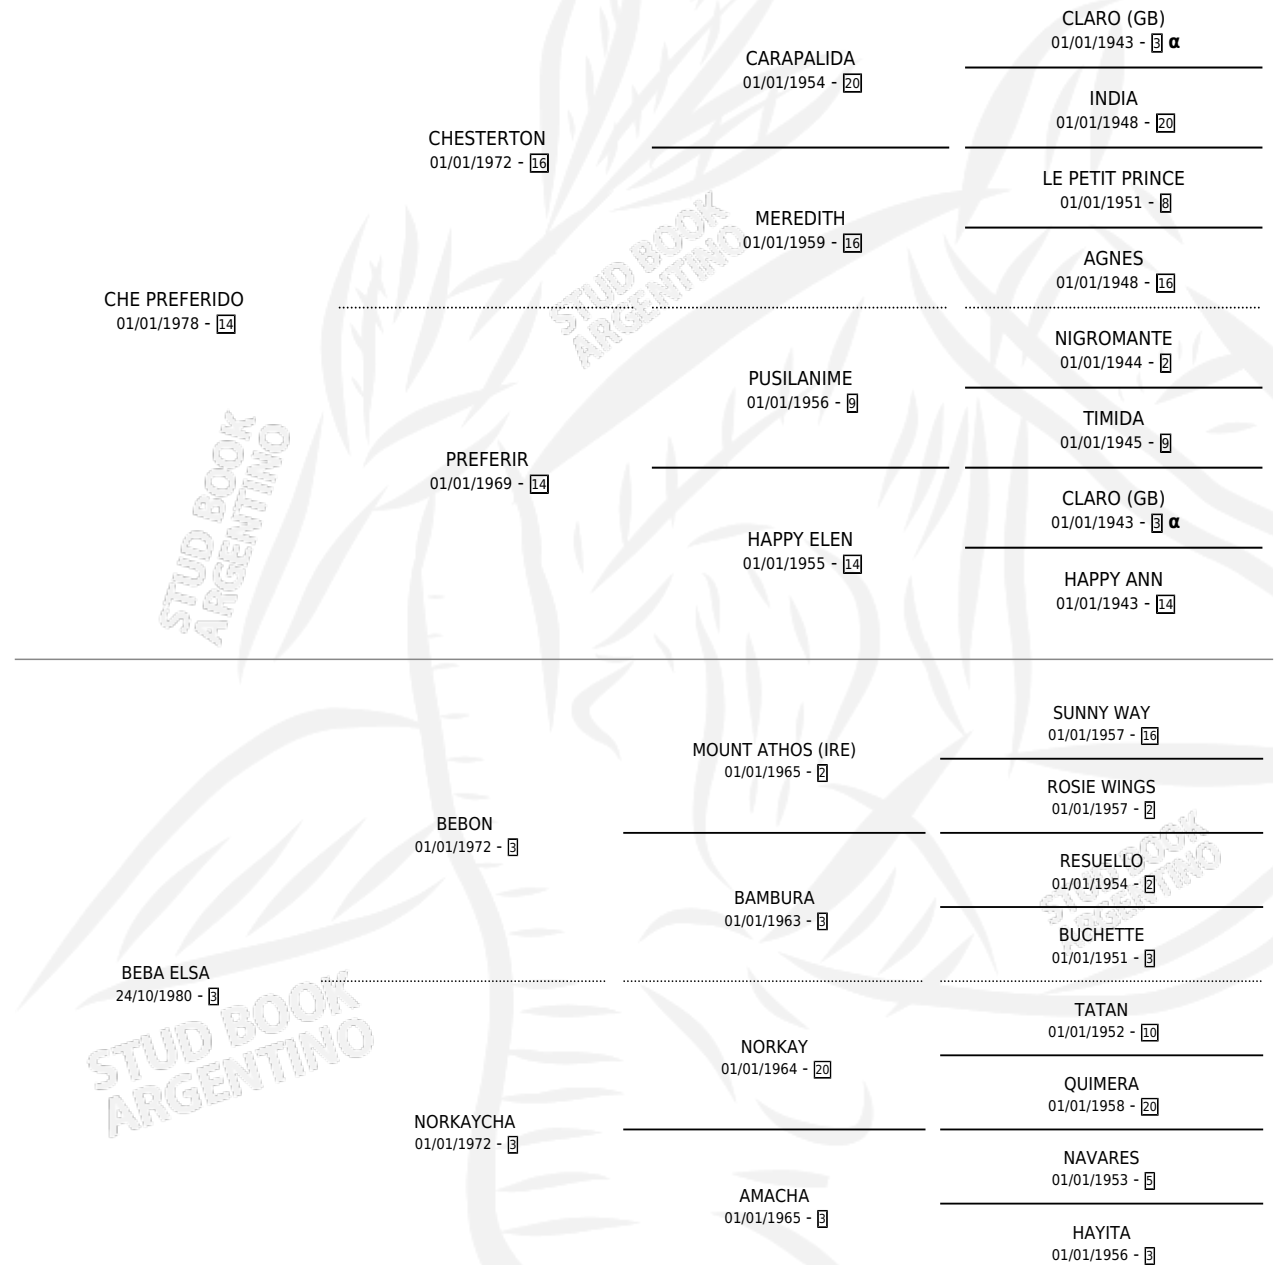

BEBA BOHEMIA

por CHE PREFERIDO y BEBA ELSA por BEBON

Argentina · Hembra · Zaino Colorado · SP · 18/11/1989
Familia 3 · Volumen 33

ESTADO

TIPIFICACIÓN SANGUÍNEA	X
TIPIFICACIÓN POR ADN	X
PASAPORTE	X
IDENTIFICACIÓN POR MICROCHIP	X
REPRODUCTOR	✓

Lugar de nacimiento: Record (de Baja)

Criador: Sin dato

PEDIGREE

INBREEDING : α

S

mientos 0 / Efectividad 0.00%

PADRILLO	PRODUCTO	CRIADOR	1ER SERVICIO	ÚLTIMO SERVICIO
VIZ SUSPICAZ	∅		12/12/2002	12/12/2002
BEBA BOHEMIA	∅		11/08/1997	03/09/1997
BUMERANG	∅		25/10/1995	27/10/1995