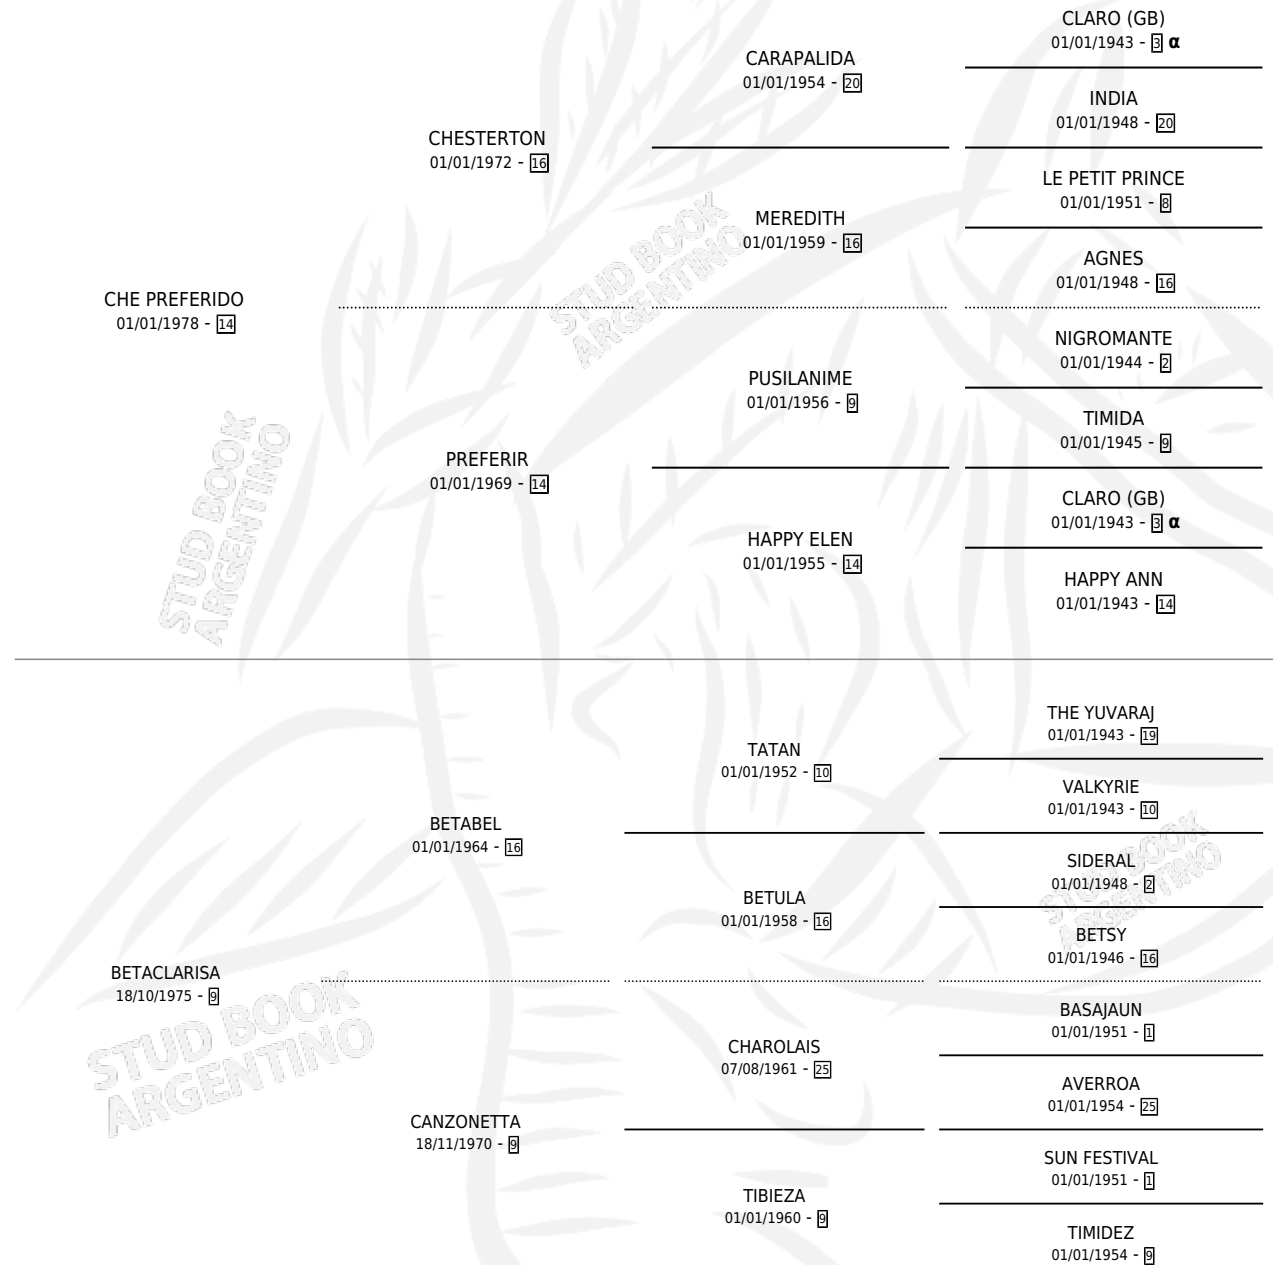

CHE CHILENO

por CHE PREFERIDO y BETACLARISA por BETABEL

Argentina · Macho · Zaino Doradillo · SP · 08/12/1989
Familia 9-b · Volumen 33

ESTADO

TIPIFICACIÓN SANGUÍNEA	X
TIPIFICACIÓN POR ADN	X
PASAPORTE	X
IDENTIFICACIÓN POR MICROCHIP	X
REPRODUCTOR	X

Lugar de nacimiento: Record (de Baja)

Criador: Sin dato

PEDIGREE

INBREEDING : α

CHE CHILENO

Datos oficiales del Stud Book Argentino

Documento generado el 09/05/2026

studbook.org.ar