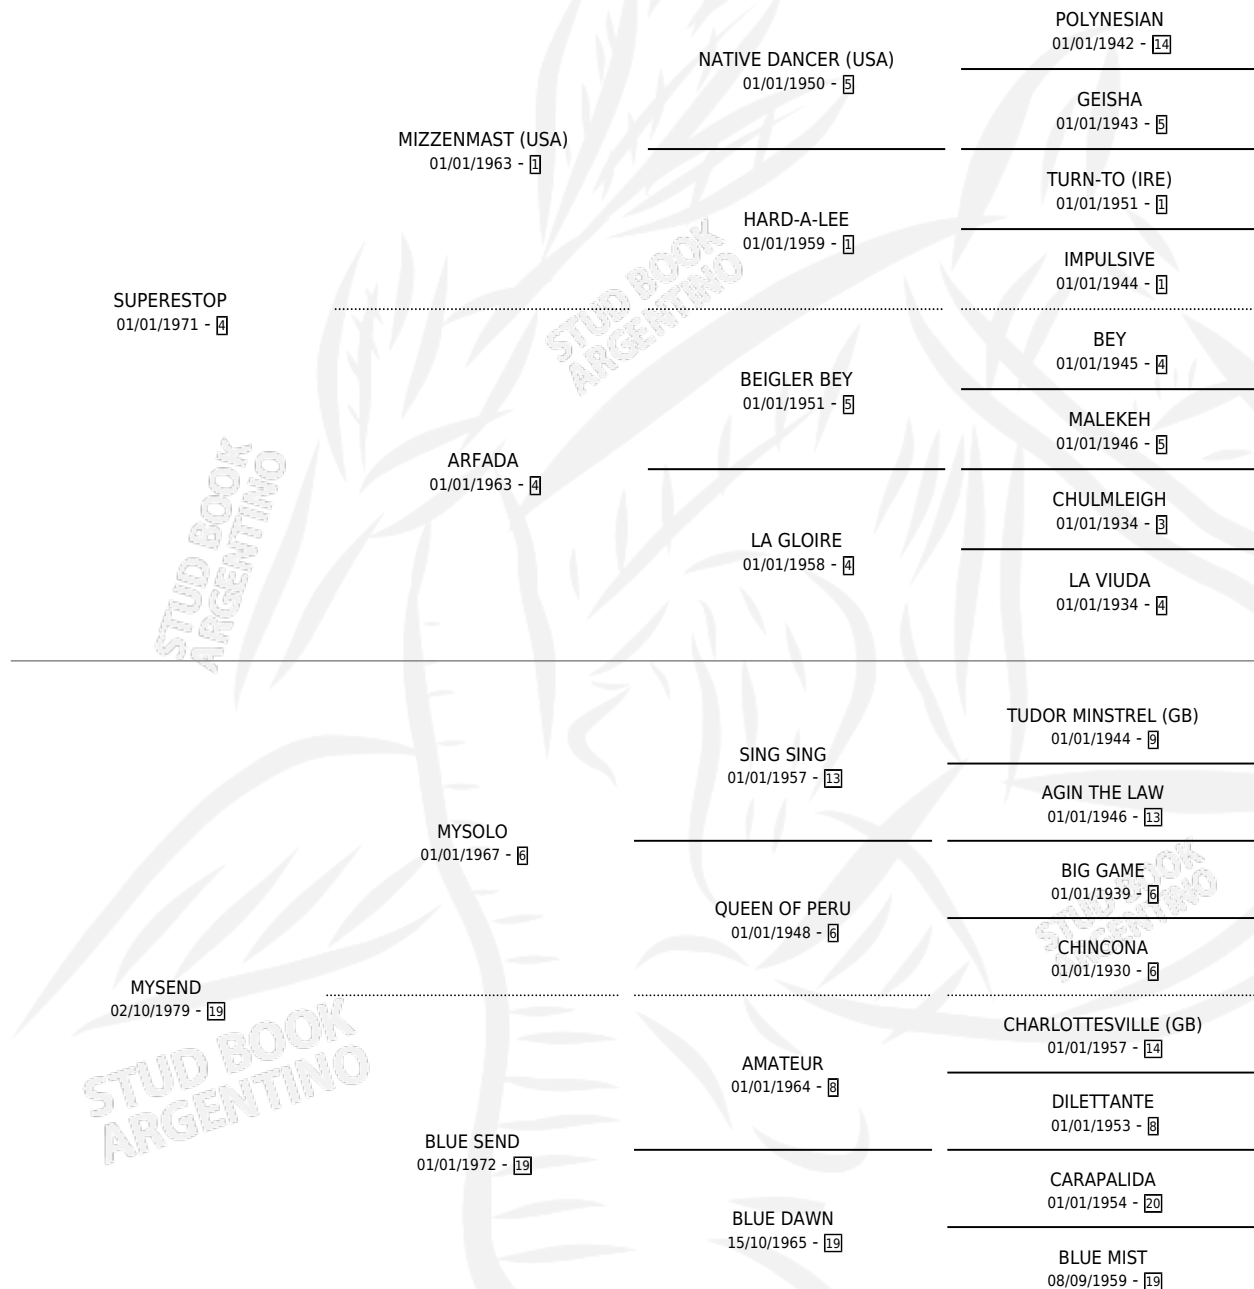

SUPER FIRMATERA

por SUPERESTOP y MYSEND por MYSOLO

Argentina · Hembra · Alazan · SP · 15/11/1989
Familia 19-b · Volumen 33

ESTADO

TIPIFICACIÓN SANGUÍNEA	✓
TIPIFICACIÓN POR ADN	X
PASAPORTE	X
IDENTIFICACIÓN POR MICROCHIP	X
REPRODUCTOR	✓

Lugar de nacimiento: Bloom
Criador: Sin dato

~

HIJOS

	MACHOS	HEMBRAS
2 NACIERON	2	0
1 CORRIERON	1	0
1 GANARON	1	0
0 GANADORES CL	0 GANADORES GR	0 GANADORES G1

PEDIGREE