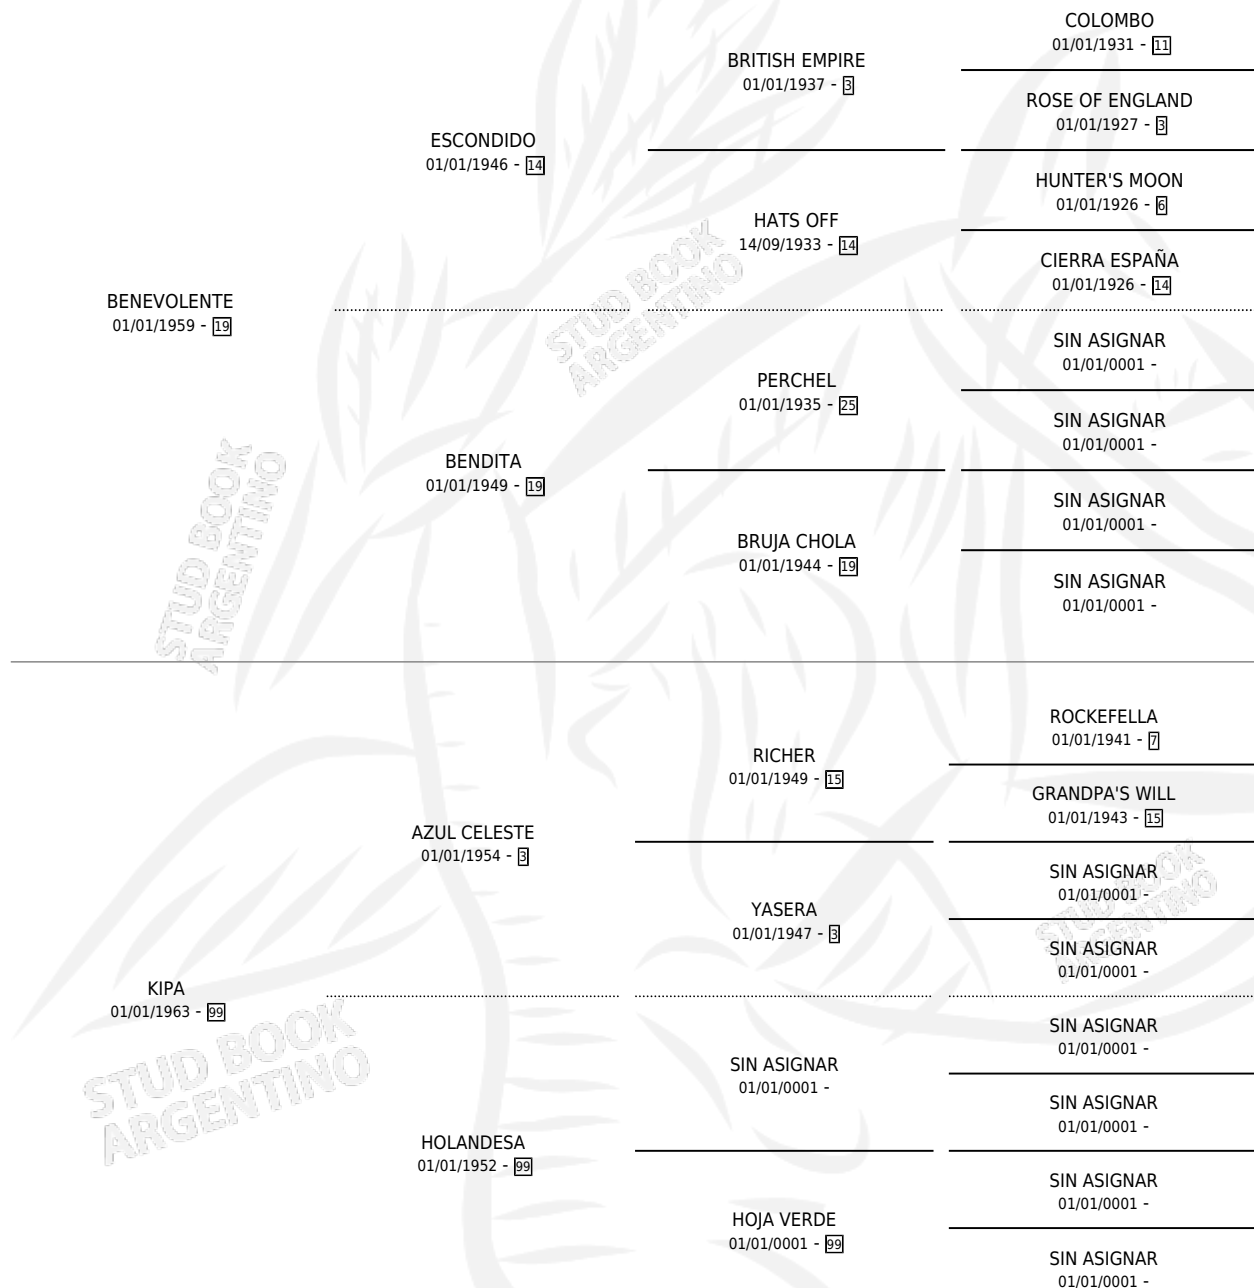

MARIEL

por **BENEVOLENTE** y **KIPA** por **AZUL CELESTE**

Argentina · Hembra · Zaino · SP · 01/01/1970
Familia 99 · Volumen 27

ESTADO

TIPIFICACIÓN SANGUÍNEA	X
TIPIFICACIÓN POR ADN	X
PASAPORTE	X
IDENTIFICACIÓN POR MICROCHIP	X
REPRODUCTOR	✓

Lugar de nacimiento: Campo particular

Criador: Sin dato

~

HIJOS

	MACHOS	HEMBRAS
5 NACIERON	2	3
2 CORRIERON	0	2
2 GANARON	0	2
0 GANADORES CL	0 GANADORES GR	0 GANADORES G1

PEDIGREE

S

mientos 2 / Efectividad 28.57%

PADRILLO	PRODUCTO	CRIADOR	1ER SERVICIO	ÚLTIMO SERVICIO
GRIEF	∅		05/12/1989	07/12/1989
MARIEL	∅		26/12/1988	28/12/1988
Datos oficiales del Stud Book Argentino			28/11/1987	30/11/1987
GRIEF	∅		16/12/1986	20/12/1986
studbook.org.ar			09/11/1985	12/11/1985
BRIO KHAN	∅			
BRIO KHAN	MOLINS BRIO'S (M Z, 28/09/1984)	SIN DATO		
BRIO KHAN	ELIAS BRIO'S (M Z, 21/08/1985)	SIN DATO		