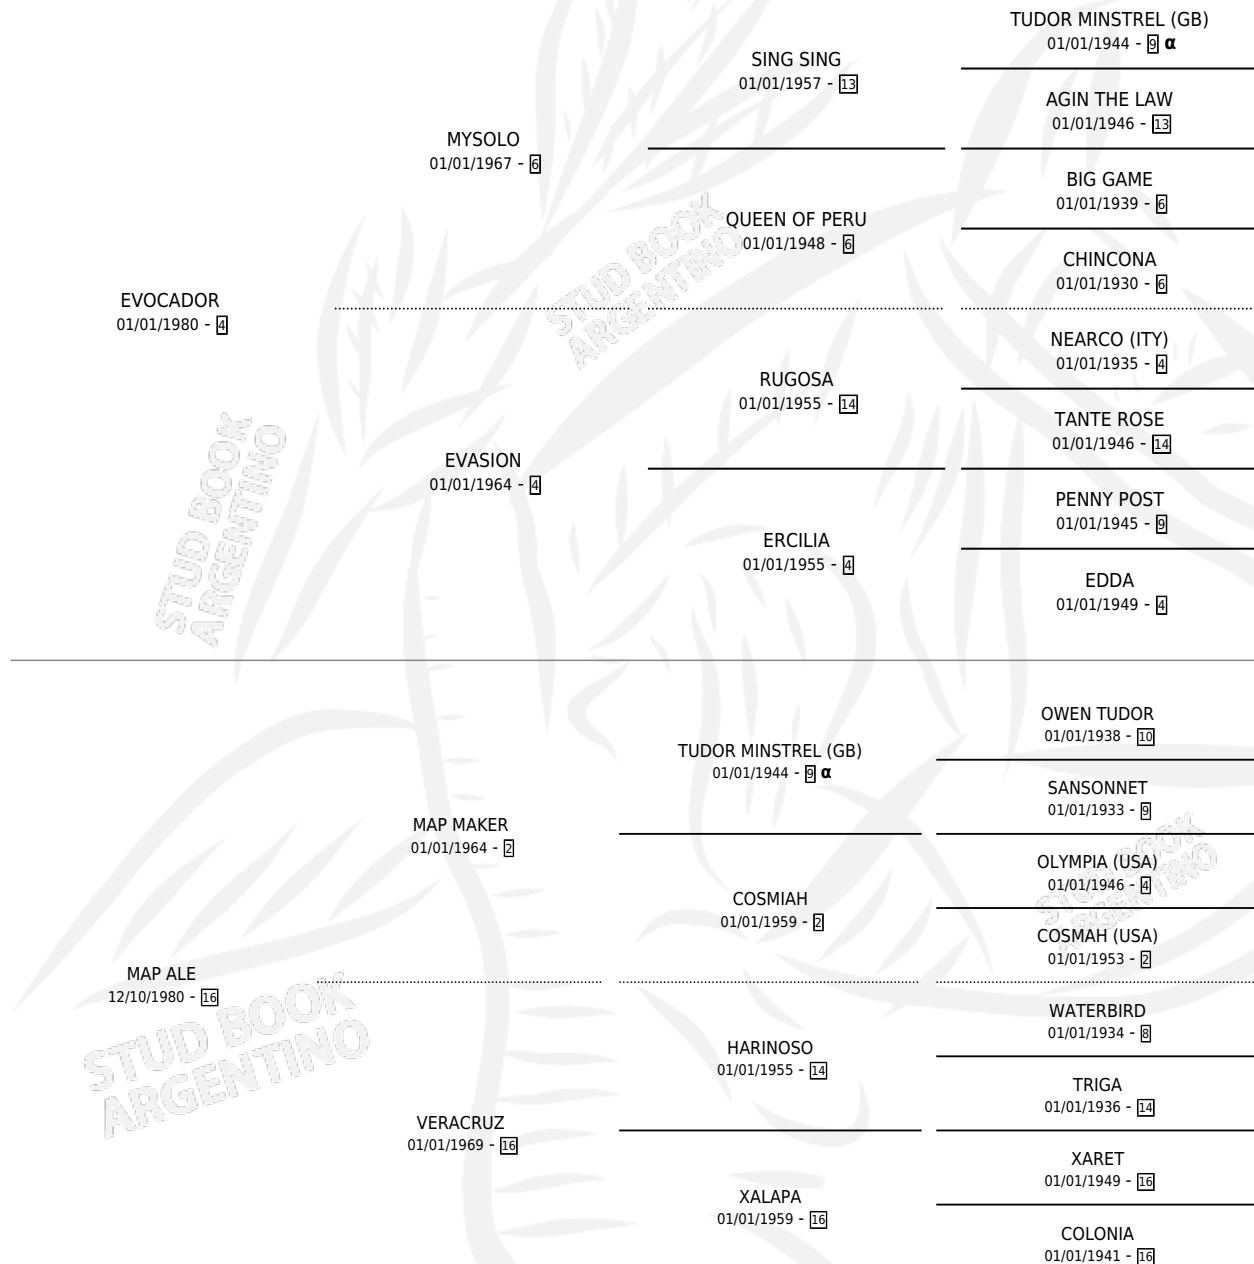

LORELEY

por **EVOCADOR** y **MAP ALE** por **MAP MAKER**

Argentina · Hembra · Alazan Tostado · SP · 04/11/1989
Familia 16 · Volumen 33

ESTADO

TIPIFICACIÓN SANGUÍNEA	X
TIPIFICACIÓN POR ADN	X
PASAPORTE	X
IDENTIFICACIÓN POR MICROCHIP	X
REPRODUCTOR	✓

Lugar de nacimiento: Los Tres Pibes

Criador: Sin dato

PEDIGREE

INBREEDING : α

CAMPAÑA

Solo carreras oficiales de Argentina

POR EDAD

EDAD	CC	1°	2°	3°	4°	5°	NP	CLC	CLG	CLCG1	CLGG1	IMPORTE	GANANCIA / CC
4 AÑOS	10	0	0	1	0	0	9	0	0	0	0	\$825	\$83
5 AÑOS	2	0	0	0	0	0	2	0	0	0	0	\$0	\$0
TOTALES	12	0	0	1	0	0	11	0	0	0	0	\$825	\$69
%		0.0%	0.0%	8.3%	0.0%	0.0%	91.7%	0.0%	0.0%	0.0%	0.0%		

Placés en San Isidro en 12 carreras disputadas.

POR DISTANCIA

HIPODROMO	CC	1°	2°	3°	4°	5°	NP	CLC	CLG	CLCG1	CLGG1	IMPORTE
SAN ISIDRO	12	0	0	1	0	0	11	0	0	0	0	\$825
1000 MTS	11	0	0	1	0	0	10	0	0	0	0	\$825
1200 MTS	1	0	0	0	0	0	1	0	0	0	0	\$0

SERVICIOS

Servicios **1** / Nacimientos **0** / Efectividad **0.00%**

PADRILLO	PRODUCTO	CRIADOR	1ER SERVICIO	ÚLTIMO SERVICIO
EL TROTAMUNDOS	∅		25/10/1995	14/11/1995

LORELEY

Datos oficiales del Stud Book Argentino