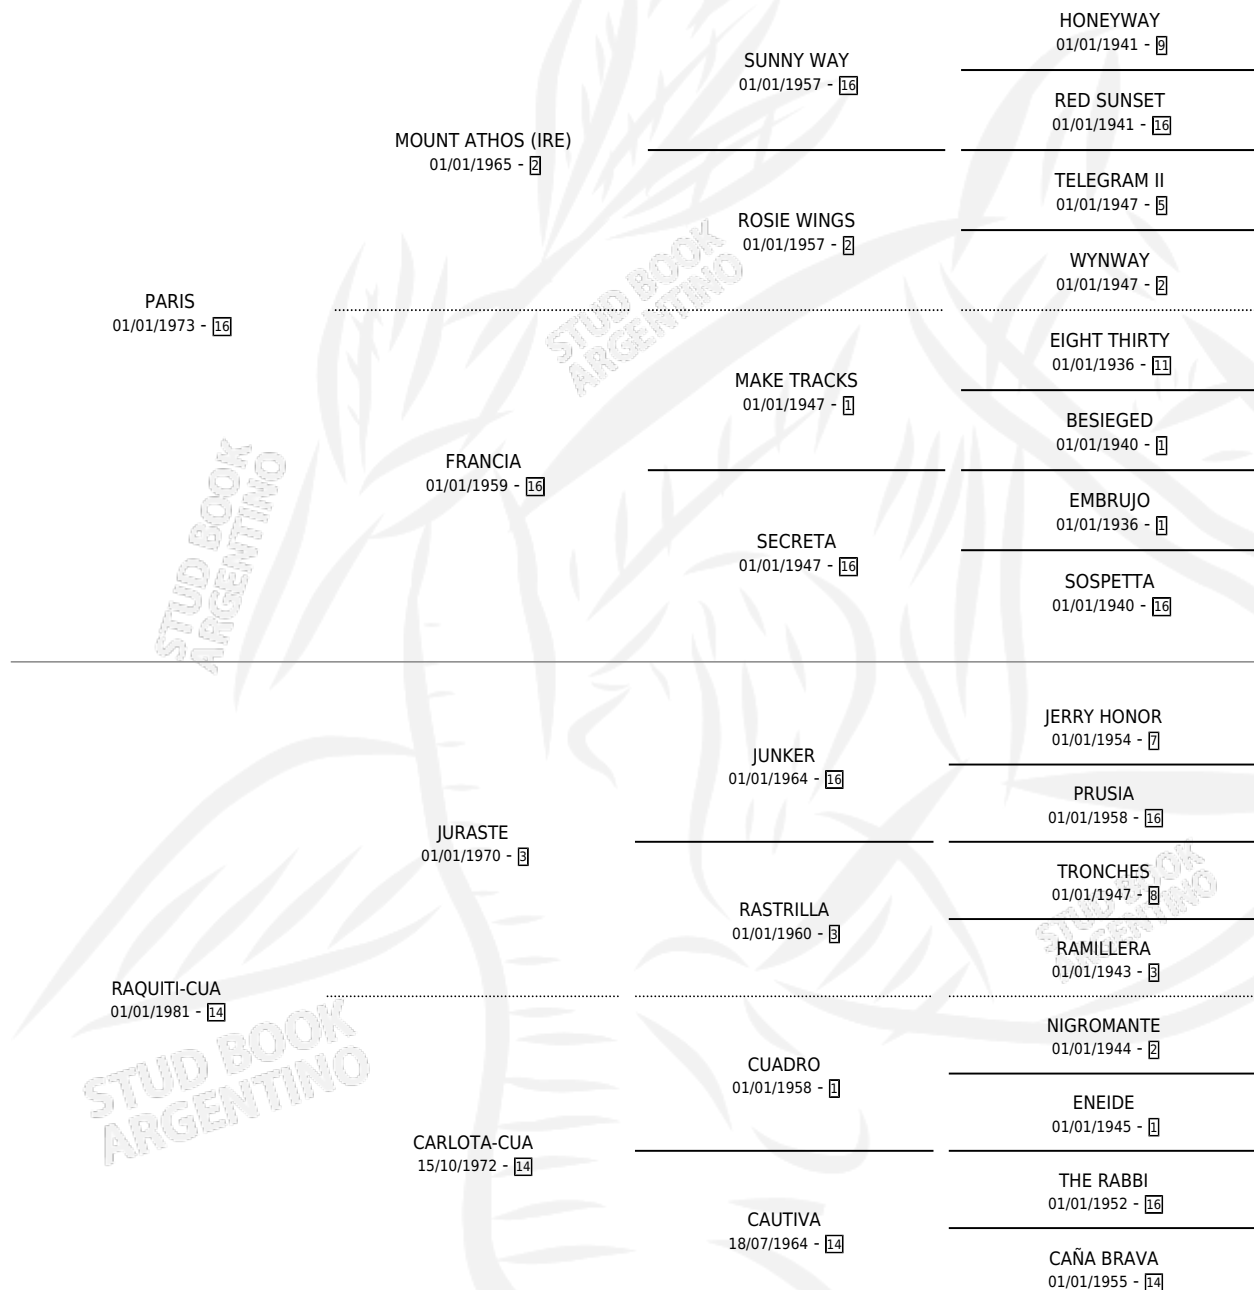

EL CROTILDE

por PARIS y RAQUITI-CUA por JURASTE

Argentina · Macho · Zaino · SP · 09/11/1989
Familia 14-b · Volumen 33

ESTADO

TIPIFICACIÓN SANGUÍNEA	X
TIPIFICACIÓN POR ADN	X
PASAPORTE	X
IDENTIFICACIÓN POR MICROCHIP	X
REPRODUCTOR	X

Lugar de nacimiento: Los Ombues

Criador: Sin dato

PEDIGREE

~

CAMPAÑA

Solo carreras oficiales de Argentina

POR EDAD

EDAD	CC	1°	2°	3°	4°	5°	NP	CLC	CLG	CLCG1	CLGG1	IMPORTE	GANANCIA / CC
4 AÑOS	1	0	0	0	0	1	0	0	0	0	0	\$0	\$0
5 AÑOS	9	5	2	0	0	0	2	0	0	0	0	\$29,780	\$3,309
6 AÑOS	3	0	0	0	0	0	3	0	0	0	0	\$0	\$0
7 AÑOS	1	0	0	0	0	0	1	0	0	0	0	\$0	\$0
11 AÑOS	1	0	0	0	0	0	1	0	0	0	0	\$0	\$0
TOTALES	15	5	2	0	0	1	7	0	0	0	0	\$29,780	\$1,985
%		33.3%	13.3%	0.0%	0.0%	6.7%	46.7%	0.0%	0.0%	0.0%	0.0%		

Ganador de 5 carreras en San Isidro y Palermo - \$29,780, a los 5 años.

POR DISTANCIA

HIPODROMO	CC	1°	2°	3°	4°	5°	NP	CLC	CLG	CLCG1	CLGG1	IMPORTE
LA PLATA	2	0	0	0	0	0	2	0	0	0	0	\$0
1100 MTS	2	0	0	0	0	0	2	0	0	0	0	\$0
PALERMO	5	1	1	0	0	1	2	0	0	0	0	\$6,350
1000 MTS	5	1	1	0	0	1	2	0	0	0	0	\$6,350
SAN ISIDRO	8	4	1	0	0	0	3	0	0	0	0	\$23,430
1000 MTS	8	4	1	0	0	0	3	0	0	0	0	\$23,430